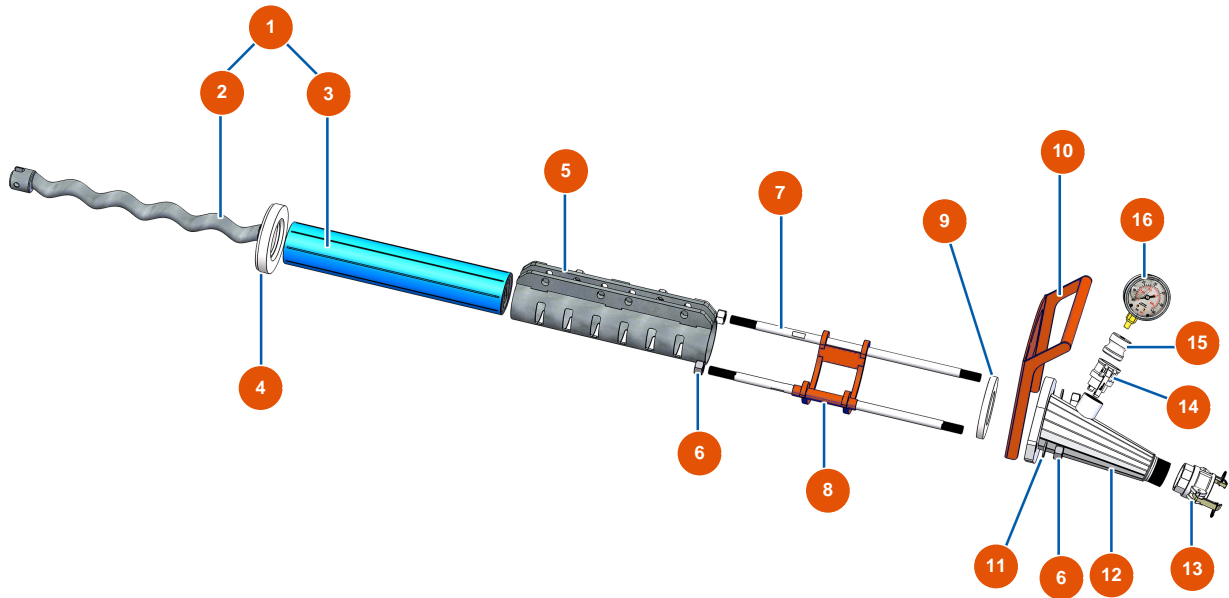

## OPTIMIX 50 spraying machine - PUMP

### Détails des pièces

Pos.	Référence	Désignation
1	EU30905	1
2	7009008800	MAP 11 - JUMBO HR rotor SX
3	3F00503800	MAP 11 - JUMBO stator with slits SX
4	EU20156	4
5	EUC20766	Clamping jacket for MIXER 2L6 - MAP 10
6	EU12473	6
7	EUM10281	7
8	EUC22375	8
9	EU20157	9
10	EUC22880	10
11	EU10141	11
12	EUC22884	12
13	EU12364	13