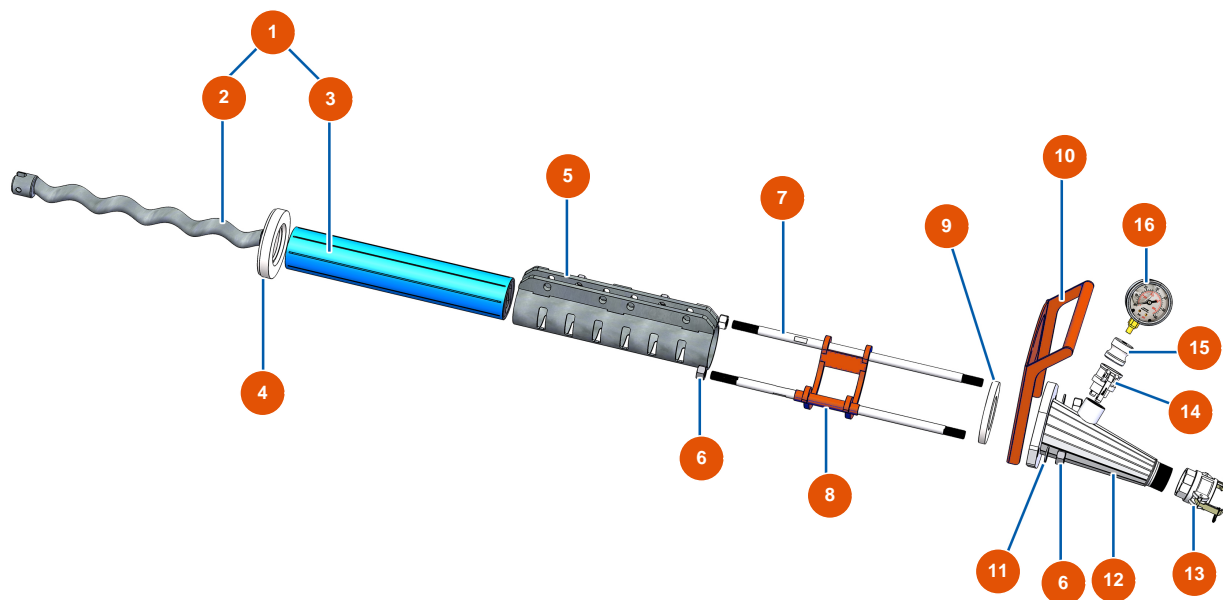

OPTIMIX 50 spraying machine - PUMP

Détails des pièces

Pos.	Référence	Désignation
1	EU30905	1
2	7009008800	MAP 11 - JUMBO HR rotor SX
3	3F00503800	MAP 11 - JUMBO stator with slits SX
4	EU20156	4
5	EUC20766	Clamping jacket for MIXER 2L6 - MAP 10
6	EU12473	6
7	EUM10281	7
8	EUC22375	8
9	EU20157	9
10	EUC22880	10
11	EU10141	11
12	EUC22884	12
13	EU12364	13

Pos.	Référence	Désignation
14	EU20070	14
15	EU20062	15
16	EU20154	16