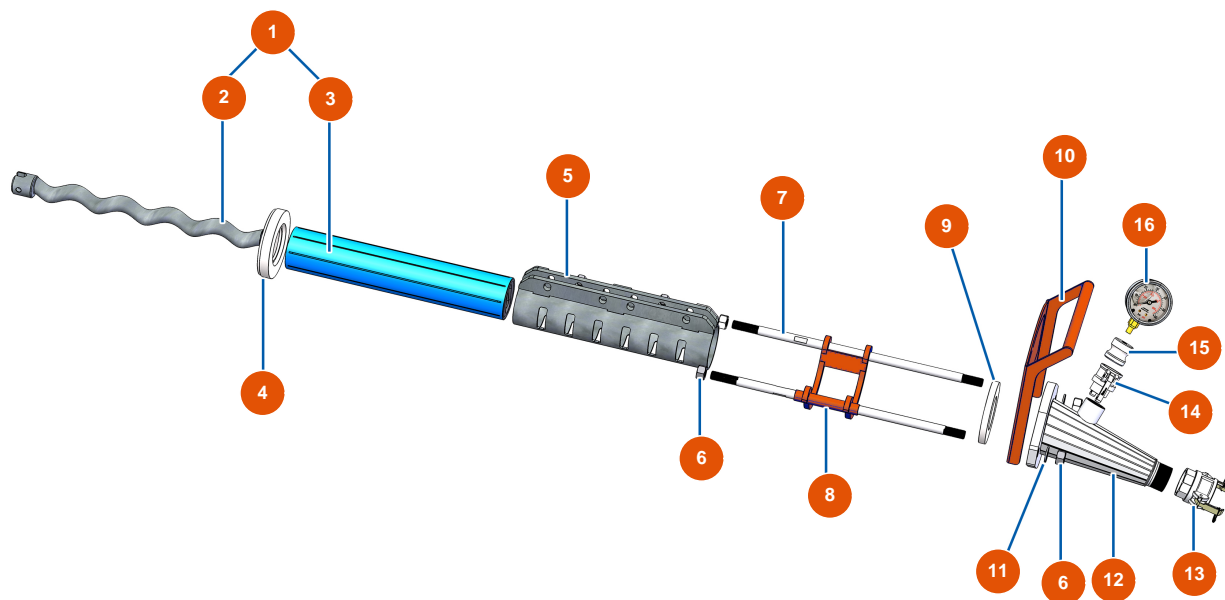

Intonacatrice OPTIMIX 50 - POMPA

Détails des pièces

Pos.	Référence	Désignation
1	EU30905	1
2	7009008800	Rotore MAP 11 - JUMBO HR SX
3	3F00503800	Statore MAP 11 - JUMBO con tagli SX
4	EU20156	4
5	EUC20766	Stringi statore per MIXER 2L6 - MAP 10
6	EU12473	6
7	EUM10281	7
8	EUC22375	8
9	EU20157	9
10	EUC22880	10
11	EU10141	11
12	EUC22884	12
13	EU12364	13

Pos.	Référence	Désignation
14	EU20070	14
15	EU20062	15
16	EU20154	16