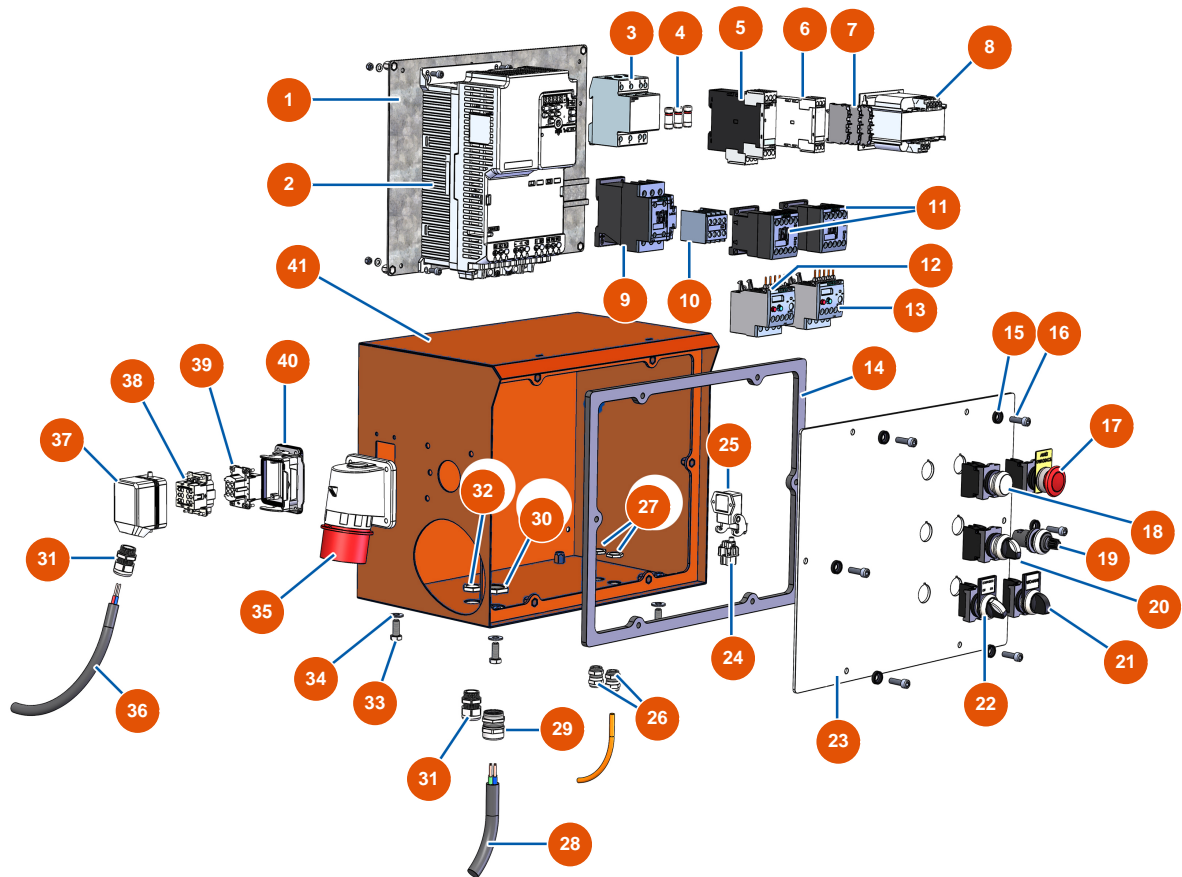

Máquina de proyección OPTIMIX 50 - CUADRO ELÉCTRICO

Détails des pièces

Pos.	Référence	Désignation
1	EUC23064	1
2	EU20023	2
3	EU12149	3
4	EU14637	4
5	3C00601001	Relé de fase de sentido del ciclo
6	EU20196	6
7	3C05050800	Portafusible 5X20 PHONIX UK5-HESIL
8	EU13198	8
9	EU20155	9
10	EU20076	10
11	EU11918	11
12	EU20077	12
13	EU20078	13

Pos.	Référence	Désignation
14	EU20025	14
15	EU80573	15
16	EU90153	16
17	EU90038	Pulsador de parada de emergencia completo Ø 22
18	EU30034	18
19	EU80645	Potenciómetro completo para máquina de proyección
20	EU11338	20
21	EU11339	21
22	EU11339	22
23	EUC22879	23
24	EU11914	24
25	EU12543	25
26	EU90600	26
27	EU11327	27
28	EU20041	28
29	EU20043	29
30	EU20050	30
31	EU11622	31
32	EU20051	32
33	EU11544	Tornillo THEF 8 x 25
34	EU30292	34
35	EU20174	35
36	EU30018	36
37	EU20069	37
38	EU20066	38
39	EU20067	39
40	EU20065	40
41	EUC22876	41