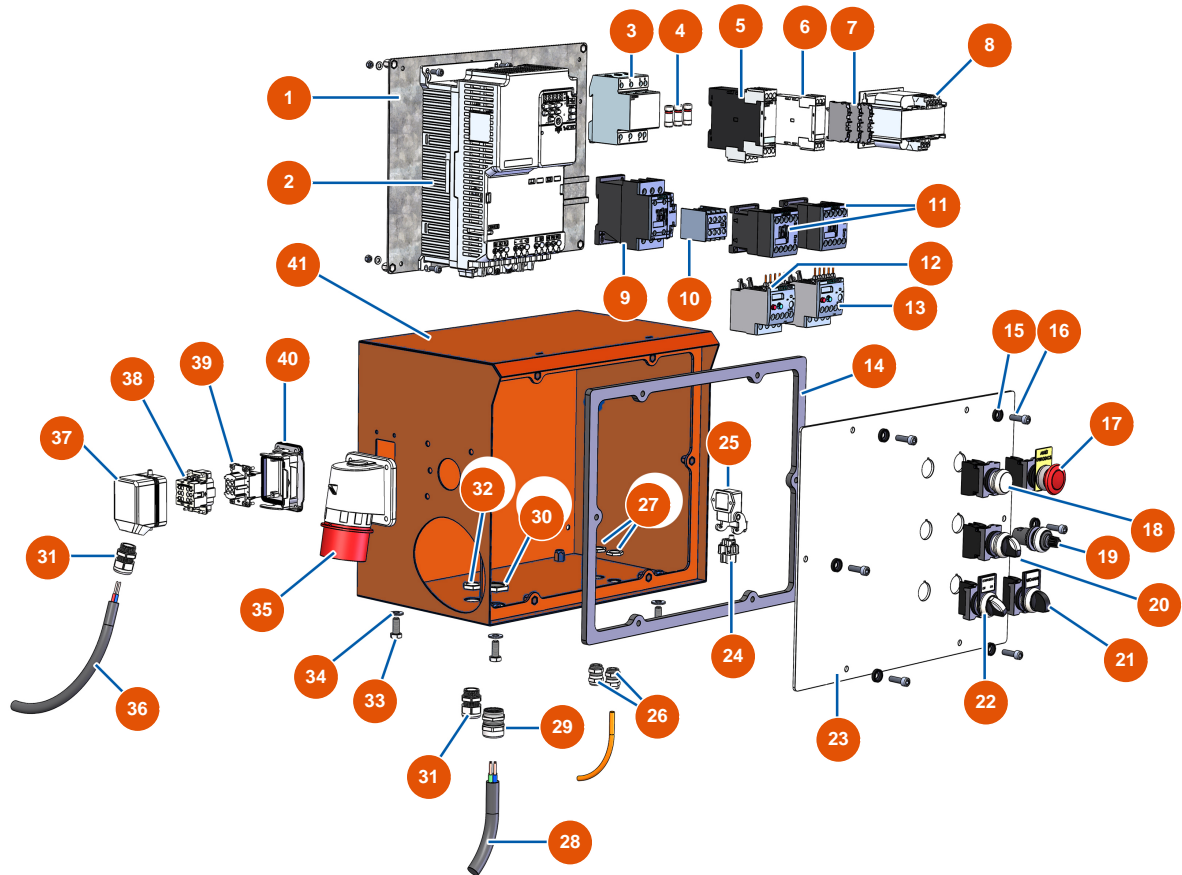

## Intonacatrice OPTIMIX 50 - QUADRO ELETTRICO

### Détails des pièces

Pos.	Référence	Désignation
1	EUC23064	1
2	EU20023	2
3	EU12149	3
4	EU14637	4
5	3C00601001	Relè di fase senso unico
6	EU20196	6
7	3C05050800	Portafusibile 5X20 PHONIX UK5-HESIL
8	EU13198	8
9	EU20155	9
10	EU20076	10
11	EU11918	11
12	EU20077	12
13	EU20078	13

Pos.	Référence	Désignation
14	EU20025	14
15	EU80573	15
16	EU90153	16
17	EU90038	Pulsante arresto d'emergenza completo Ø 22
18	EU30034	18
19	EU80645	Potenziometro completo intonacatrice
20	EU11338	20
21	EU11339	21
22	EU11339	22
23	EUC22879	23
24	EU11914	24
25	EU12543	25
26	EU90600	26
27	EU11327	27
28	EU20041	28
29	EU20043	29
30	EU20050	30
31	EU11622	31
32	EU20051	32
33	EU11544	Vite THEF 8 x 25
34	EU30292	34
35	EU20174	35
36	EU30018	36
37	EU20069	37
38	EU20066	38
39	EU20067	39
40	EU20065	40
41	EUC22876	41