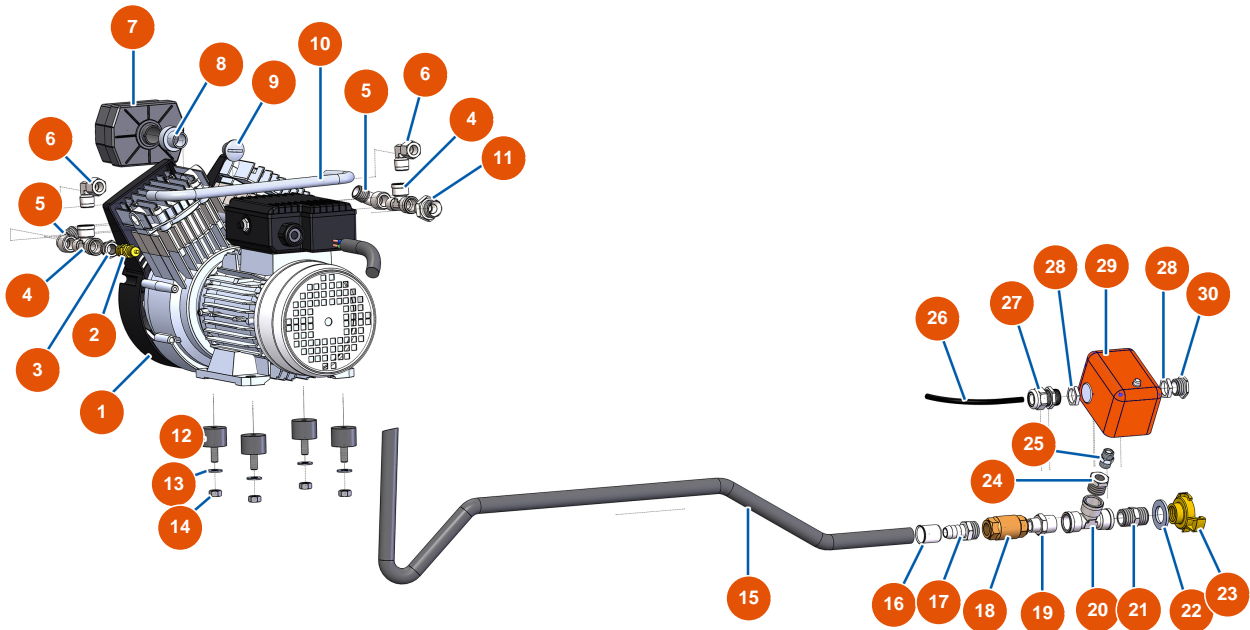

Beschichtungsmaschine OPTIMIX 50 - KOMPRESSOR-KIT

Détails des pièces

Pos.	Référence	Désignation
1	EU14143	1
2	3G01300304	Sicherheitsventil 1/4" KAL.3 BAR
3	EU90242	3
4	EU12530	4
5	EU30120	5
6	EU13696	6
7	EU80052	7
8	EUM10529	8
9	EUM10528	9
10	EUC23010	10
11	EU90872	Hochdrucknippel 1/2" Männlich D x 3/8" Männlich D
12	EU30151	12
13	EU80260	Mittlere Unterlegscheibe ø 8 Edelstahl

Pos.	Référence	Désignation
14	EU13980	14
15	EU10229	15
16	EU10210	16
17	EU10225	17
18	3G01300401	Rückschlagventil EUROPA 3/8"
19	EU80339	19
20	EU12105	20
21	EU30369	21
22	EU10141	22
23	EU13577	23
24	EU30119	24
25	EU90844	25
26	EU11972	26
27	EU11622	27
28	EU20051	28
29	EU20197	29
30	EU80443	30