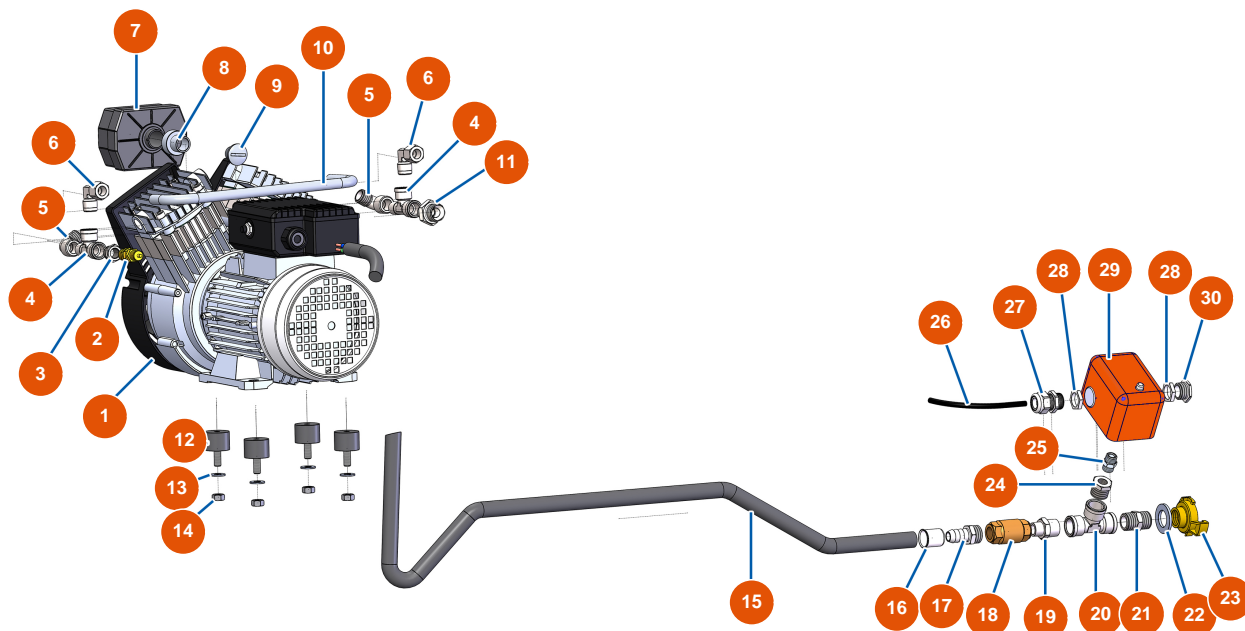

Beschichtungsmaschine OPTIMIX 50 - KOMPRESSOR-KIT

Détails des pièces

Pos.	Référence	Désignation
1	EU14143	1
2	3G01300304	Sicherheitsventil 1/4" KAL.3 BAR
3	EU90242	3
4	EU12530	4
5	EU30120	5
6	EU13696	6
7	EU80052	7
8	EUM10529	8
9	EUM10528	9
10	EUC23010	10
11	EU90872	Hochdrucknippel 1/2" Männlich D x 3/8" Männlich D
12	EU30151	12
13	EU80260	Mittlere Unterlegscheibe ø 8 Edelstahl

Pos.	Référence	Désignation
14	EU13980	14
15	EU10229	15
16	EU10210	16
17	EU10225	17
18	3G01300401	Rückschlagventil EUROPA 3/8"
19	EU80339	19
20	EU12105	20
21	EU30369	21
22	EU10141	22
23	EU13577	23
24	EU30119	24
25	EU90844	25
26	EU11972	26
27	EU11622	27
28	EU20051	28
29	EU20197	29
30	EU80443	30