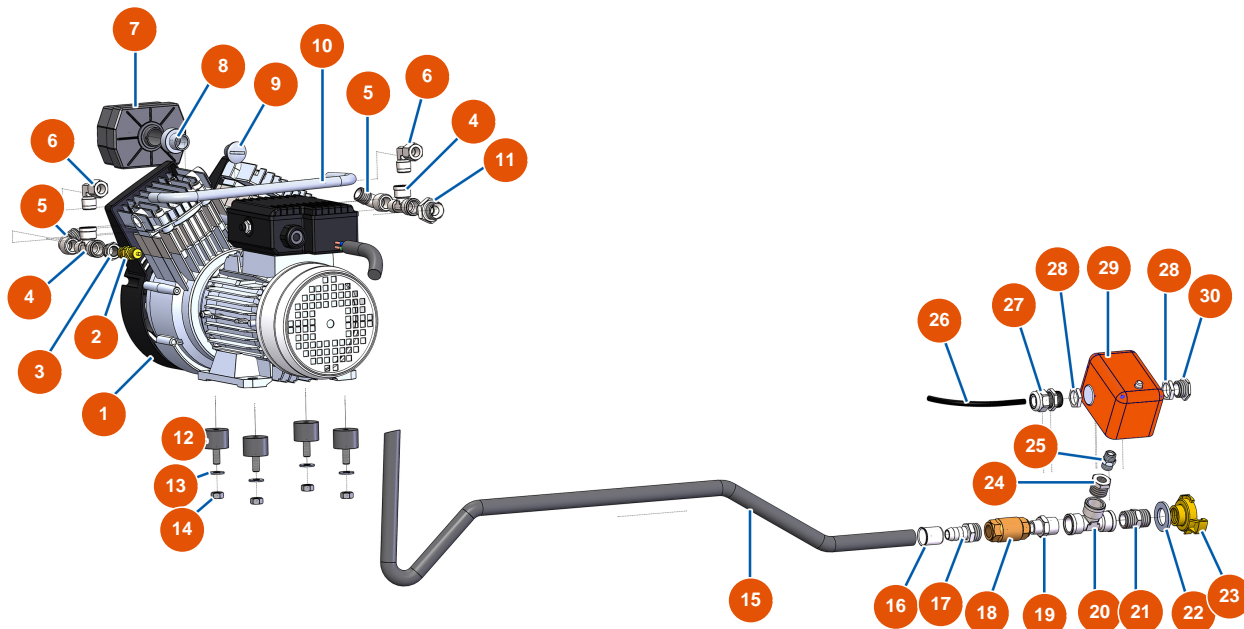

OPTIMIX 50 spraying machine - COMPRESSOR KIT

Détails des pièces

Pos.	Référence	Désignation
1	EU14143	1
2	3G01300304	Safety valve 1/4" TAR.3 BAR
3	EU90242	3
4	EU12530	4
5	EU30120	5
6	EU13696	6
7	EU80052	7
8	EUM10529	8
9	EUM10528	9
10	EUC23010	10
11	EU90872	1/2" MaleD x 3/8" MaleD high-pressure nipple
12	EU30151	12
13	EU80260	ø 8 inox medium washer

Pos.	Référence	Désignation
14	EU13980	14
15	EU10229	15
16	EU10210	16
17	EU10225	17
18	3G01300401	Valve RITEGNO EUROPA 3/8"
19	EU80339	19
20	EU12105	20
21	EU30369	21
22	EU10141	22
23	EU13577	23
24	EU30119	24
25	EU90844	25
26	EU11972	26
27	EU11622	27
28	EU20051	28
29	EU20197	29
30	EU80443	30