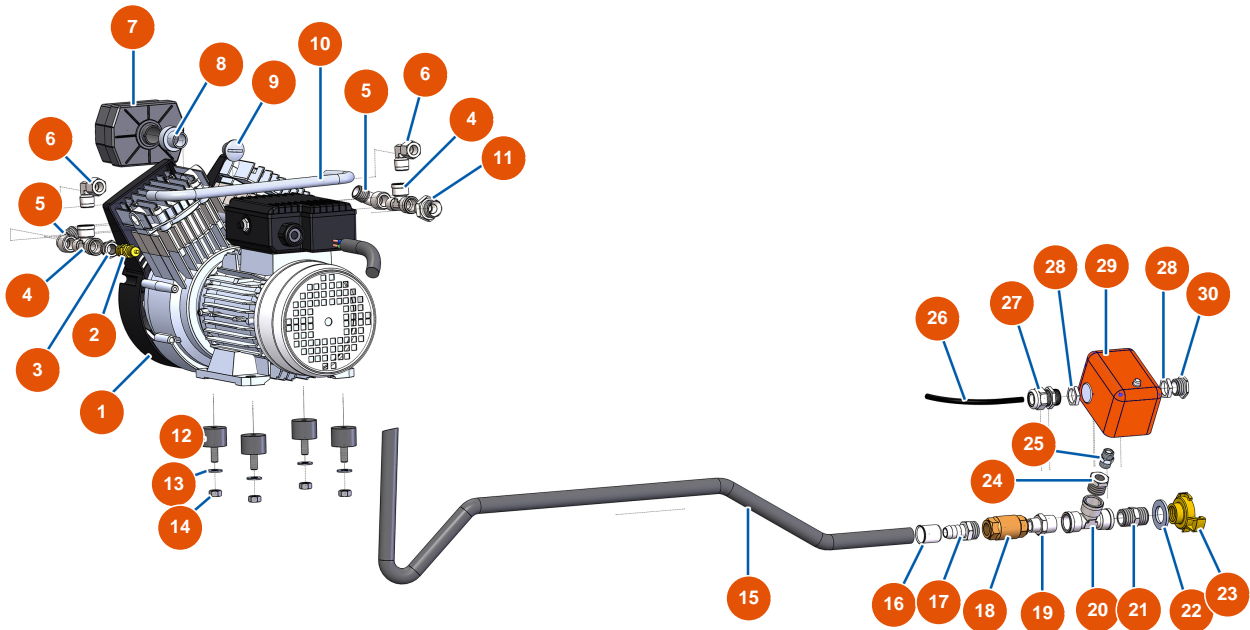

## OPTIMIX 50 spraying machine - COMPRESSOR KIT

### Détails des pièces

Pos.	Référence	Désignation
1	EU14143	1
2	3G01300304	Safety valve 1/4" TAR.3 BAR
3	EU90242	3
4	EU12530	4
5	EU30120	5
6	EU13696	6
7	EU80052	7
8	EUM10529	8
9	EUM10528	9
10	EUC23010	10
11	EU90872	1/2" MaleD x 3/8" MaleD high-pressure nipple
12	EU30151	12
13	EU80260	ø 8 inox medium washer

Pos.	Référence	Désignation
14	EU13980	14
15	EU10229	15
16	EU10210	16
17	EU10225	17
18	3G01300401	Valve RITEGNO EUROPA 3/8"
19	EU80339	19
20	EU12105	20
21	EU30369	21
22	EU10141	22
23	EU13577	23
24	EU30119	24
25	EU90844	25
26	EU11972	26
27	EU11622	27
28	EU20051	28
29	EU20197	29
30	EU80443	30