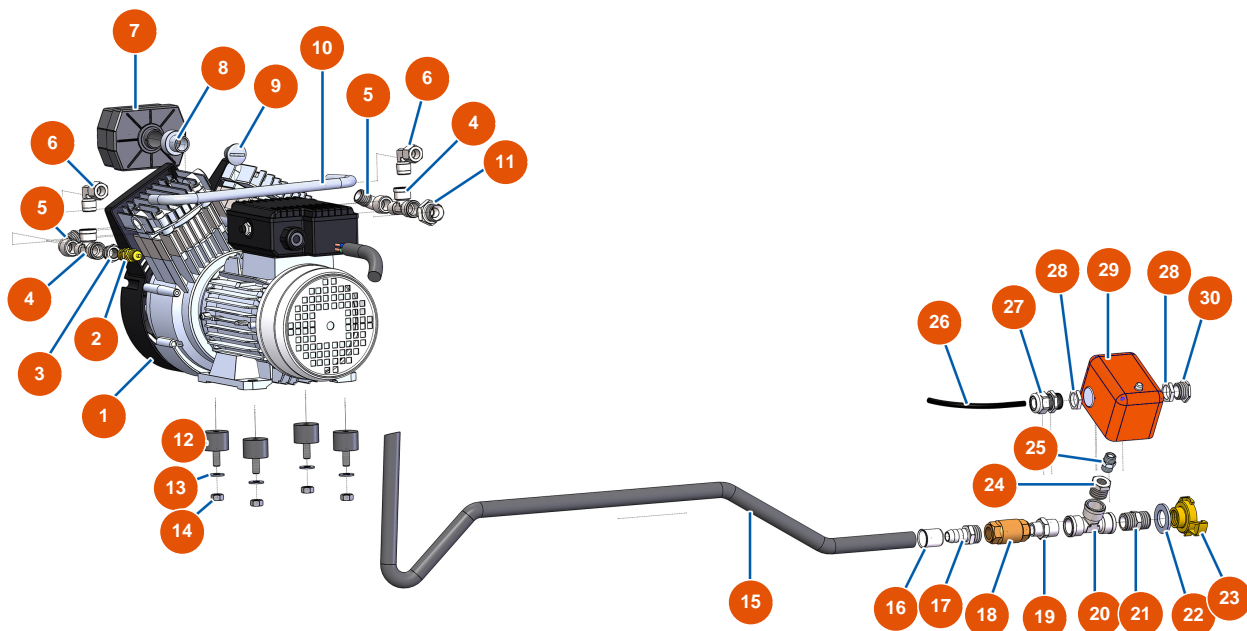

Máquina de proyección OPTIMIX 50 - KIT COMPRESOR

Détails des pièces

Pos.	Référence	Désignation
1	EU14143	1
2	3G01300304	Válvula seguridad 1/4" ajustada 3 BAR
3	EU90242	3
4	EU12530	4
5	EU30120	5
6	EU13696	6
7	EU80052	7
8	EUM10529	8
9	EUM10528	9
10	EUC23010	10
11	EU90872	Niple alta presión 1/2" MachoD x 3/8" MachoD
12	EU30151	12
13	EU80260	Arandela media ø 8 inox

Pos.	Référence	Désignation
14	EU13980	14
15	EU10229	15
16	EU10210	16
17	EU10225	17
18	3G01300401	Válvula RITEGNO EUROPA 3/8"
19	EU80339	19
20	EU12105	20
21	EU30369	21
22	EU10141	22
23	EU13577	23
24	EU30119	24
25	EU90844	25
26	EU11972	26
27	EU11622	27
28	EU20051	28
29	EU20197	29
30	EU80443	30