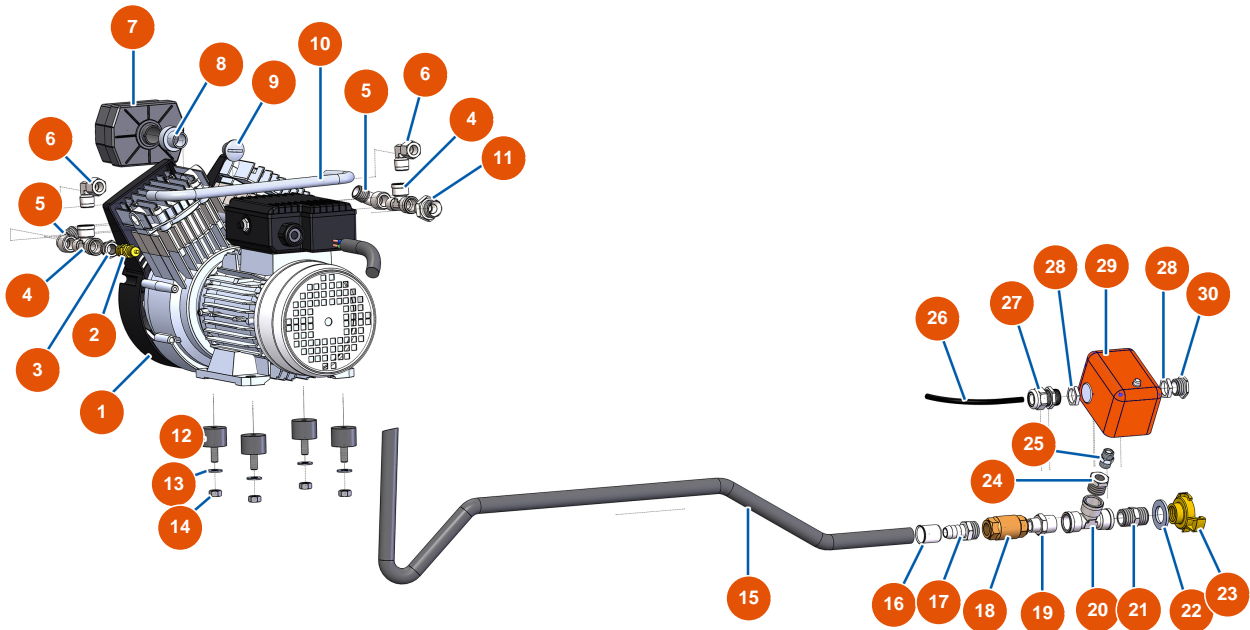

Máquina de proyección OPTIMIX 50 - KIT COMPRESOR

Détails des pièces

Pos.	Référence	Désignation
1	EU14143	1
2	3G01300304	Válvula seguridad 1/4" ajustada 3 BAR
3	EU90242	3
4	EU12530	4
5	EU30120	5
6	EU13696	6
7	EU80052	7
8	EUM10529	8
9	EUM10528	9
10	EUC23010	10
11	EU90872	Niple alta presión 1/2" MachoD x 3/8" MachoD
12	EU30151	12
13	EU80260	Arandela media ø 8 inox

Pos.	Référence	Désignation
14	EU13980	14
15	EU10229	15
16	EU10210	16
17	EU10225	17
18	3G01300401	Válvula RITEGNO EUROPA 3/8"
19	EU80339	19
20	EU12105	20
21	EU30369	21
22	EU10141	22
23	EU13577	23
24	EU30119	24
25	EU90844	25
26	EU11972	26
27	EU11622	27
28	EU20051	28
29	EU20197	29
30	EU80443	30