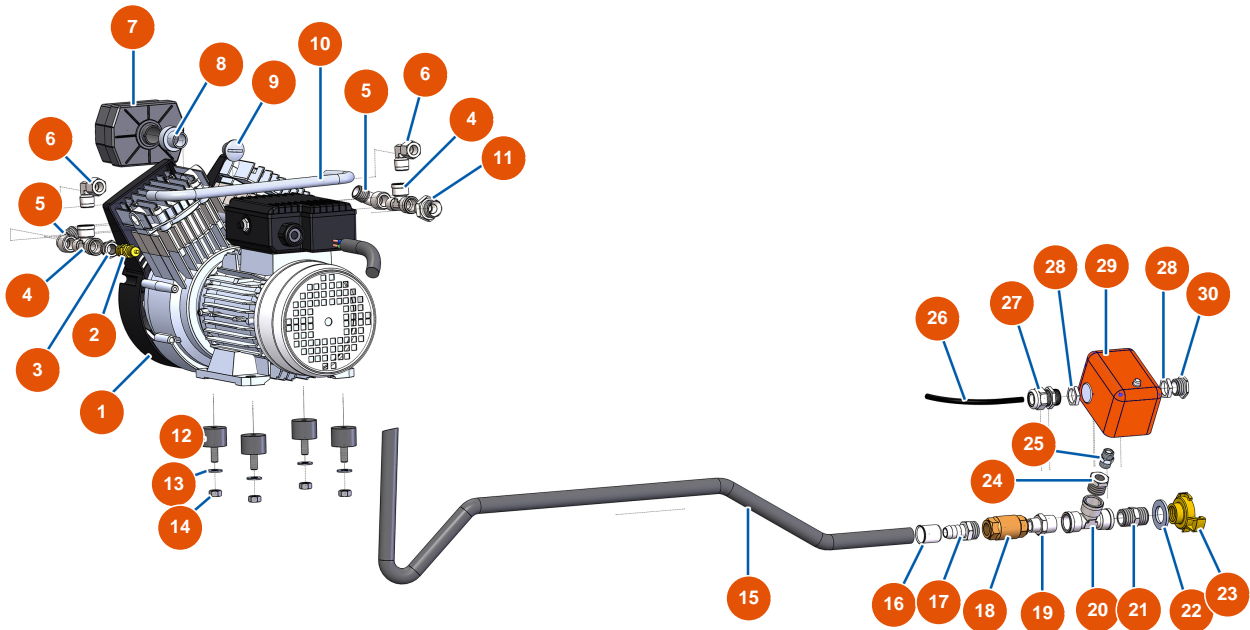

Machine à enduire OPTIMIX 50 - KIT COMPRESSEUR

Détails des pièces

Pos.	Référence	Désignation
1	EU14143	1
2	3G01300304	Soupape de sécurité 1/4" TAR.3 BAR
3	EU90242	3
4	EU12530	4
5	EU30120	5
6	EU13696	6
7	EU80052	7
8	EUM10529	8
9	EUM10528	9
10	EUC23010	10
11	EU90872	Mamelon HP 1/2" MâleD x 3/8" MâleD"
12	EU30151	12
13	EU80260	Rondelle moyenne ø 8 inox

Pos.	Référence	Désignation
14	EU13980	14
15	EU10229	15
16	EU10210	16
17	EU10225	17
18	3G01300401	Valve RITEGNO EUROPA 3/8"
19	EU80339	19
20	EU12105	20
21	EU30369	21
22	EU10141	22
23	EU13577	23
24	EU30119	24
25	EU90844	25
26	EU11972	26
27	EU11622	27
28	EU20051	28
29	EU20197	29
30	EU80443	30