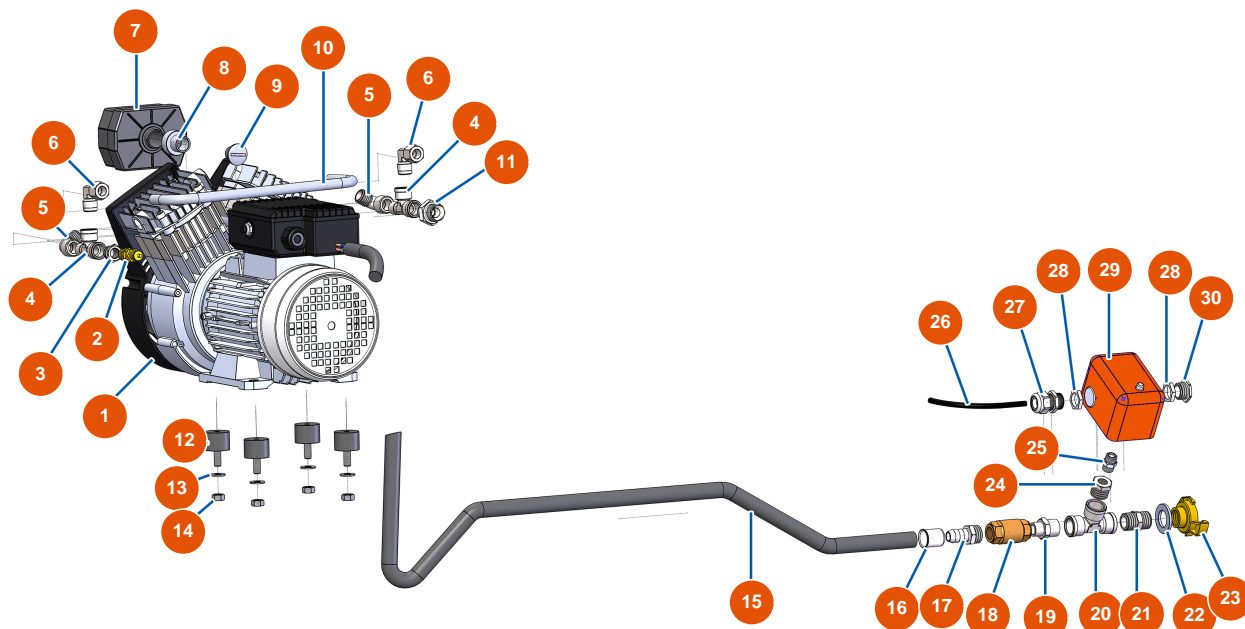

Machine à enduire OPTIMIX 50 - KIT COMPRESSEUR

Détails des pièces

Pos.	Référence	Désignation
1	EU14143	1
2	3G01300304	Soupape de sécurité 1/4" TAR.3 BAR
3	EU90242	3
4	EU12530	4
5	EU30120	5
6	EU13696	6
7	EU80052	7
8	EUM10529	8
9	EUM10528	9
10	EUC23010	10
11	EU90872	Mamelon HP 1/2" MâleD x 3/8" MâleD
12	EU30151	12
13	EU80260	Rondelle moyenne ø 8 inox

Pos.	Référence	Désignation
14	EU13980	14
15	EU10229	15
16	EU10210	16
17	EU10225	17
18	3G01300401	Valve RITEGNO EUROPA 3/8"
19	EU80339	19
20	EU12105	20
21	EU30369	21
22	EU10141	22
23	EU13577	23
24	EU30119	24
25	EU90844	25
26	EU11972	26
27	EU11622	27
28	EU20051	28
29	EU20197	29
30	EU80443	30