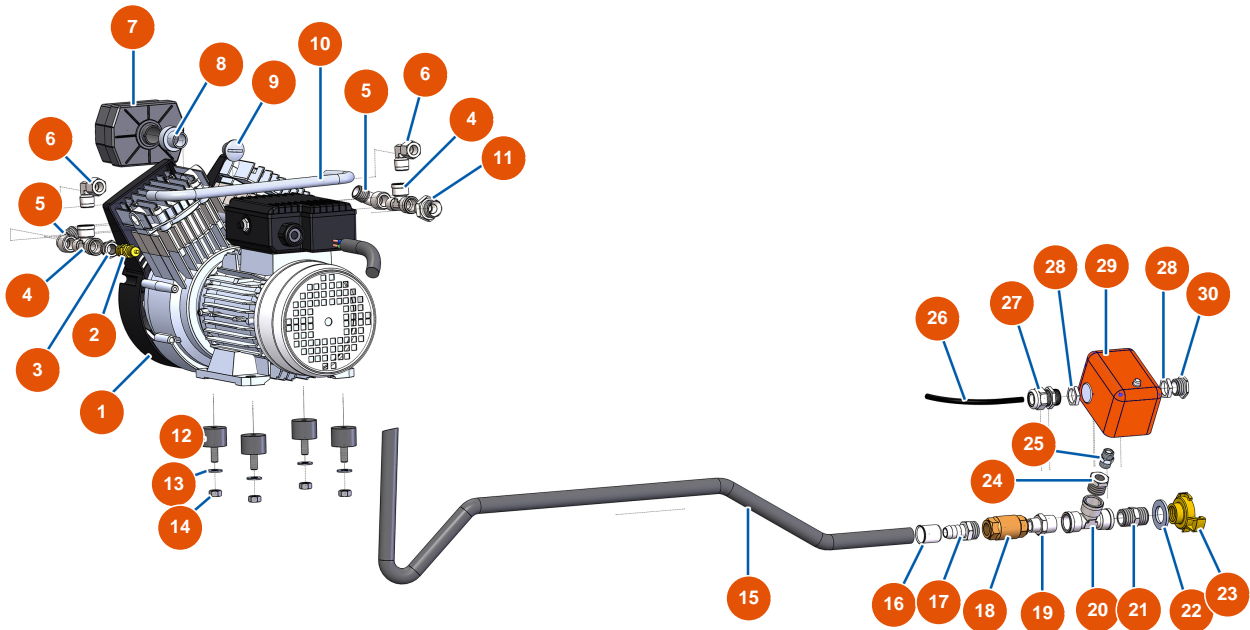

Intonacatrice OPTIMIX 50 - KIT COMPRESSORE

Détails des pièces

Pos.	Référence	Désignation
1	EU14143	1
2	3G01300304	Valvola di sicurezza 1/4" TAR.3 BAR
3	EU90242	3
4	EU12530	4
5	EU30120	5
6	EU13696	6
7	EU80052	7
8	EUM10529	8
9	EUM10528	9
10	EUC23010	10
11	EU90872	Nipplo alta pressione 1/2" MaschioD x 3/8" MaschioD
12	EU30151	12
13	EU80260	Rondella media ø 8 inox

Pos.	Référence	Désignation
14	EU13980	14
15	EU10229	15
16	EU10210	16
17	EU10225	17
18	3G01300401	Valvola RITEGNO EUROPA 3/8"
19	EU80339	19
20	EU12105	20
21	EU30369	21
22	EU10141	22
23	EU13577	23
24	EU30119	24
25	EU90844	25
26	EU11972	26
27	EU11622	27
28	EU20051	28
29	EU20197	29
30	EU80443	30