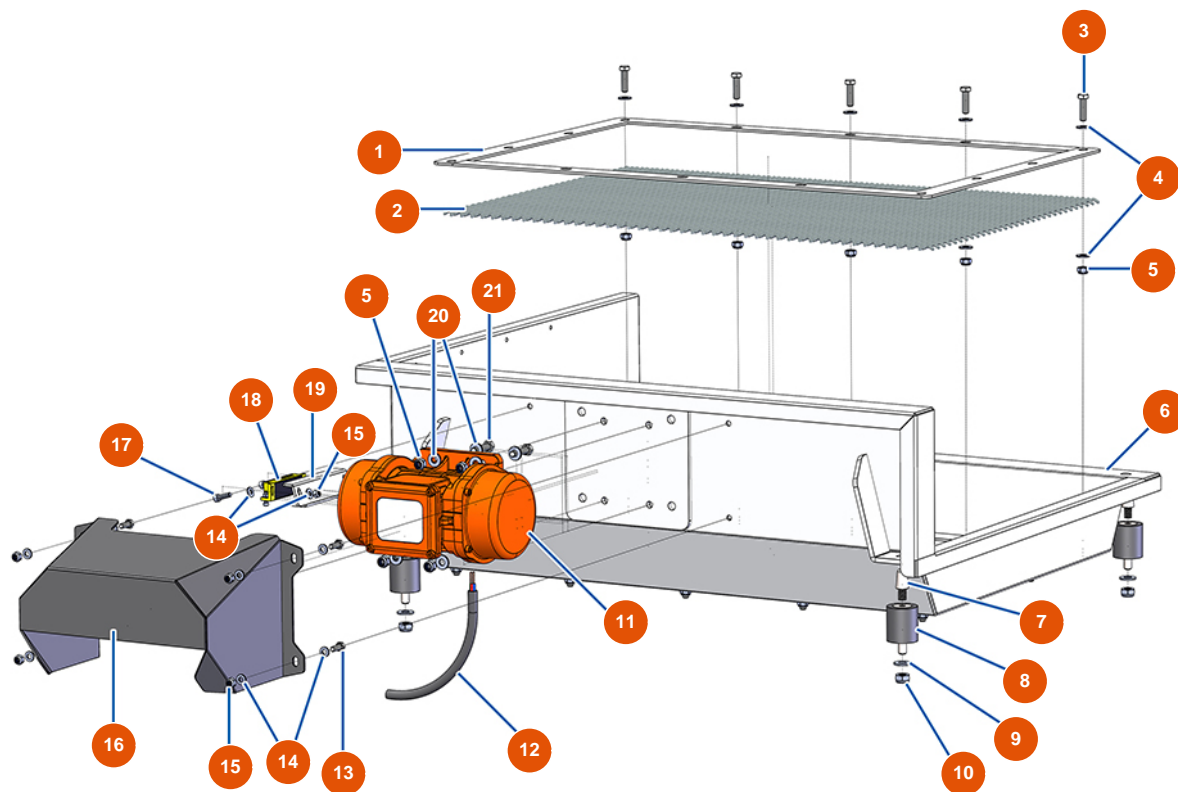

## OPTIMIX 50 spraying machine - TANK EXTENSION OPTION

### Détails des pièces

Pos.	Référence	Désignation
1	EUC22873	1
2	EUC22883	2
3	EU30205	3
4	EU30292	4
5	EU13980	5
6	EUC22872	6
7	EU20052	7
8	EU20172	8
9	EU80261	ø 10 inox medium washer
10	EU13981	10
11	EU20024	11
12	EU30018	12
13	EU12069	13

Pos.	Référence	Désignation
14	EU80259	14
15	EU14217	M 6 nylstop inox nut
16	EUC22874	16
17	EU90996	6 x 20 inox cylindrical head screw
18	EU12120	18
19	EUC23008	19
20	EU80260	ø 8 inox medium washer
21	EU11545	21