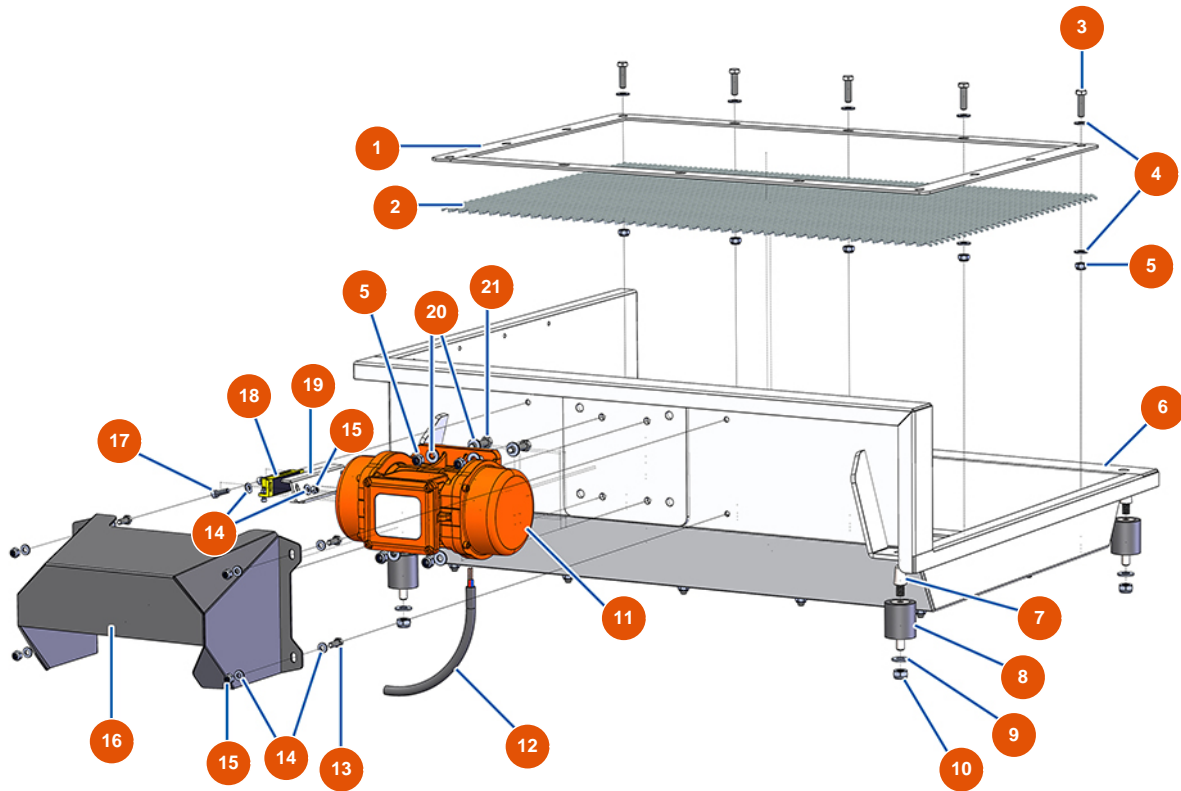

OPTIMIX 50 spraying machine - TANK EXTENSION OPTION

Détails des pièces

Pos.	Référence	Désignation
1	EUC22873	1
2	EUC22883	2
3	EU30205	3
4	EU30292	4
5	EU13980	5
6	EUC22872	6
7	EU20052	7
8	EU20172	8
9	EU80261	ø 10 inox medium washer
10	EU13981	10
11	EU20024	11
12	EU30018	12
13	EU12069	13

Pos.	Référence	Désignation
14	EU80259	14
15	EU14217	M 6 nylstop inox nut
16	EUC22874	16
17	EU90996	6 x 20 inox cylindrical head screw
18	EU12120	18
19	EUC23008	19
20	EU80260	ø 8 inox medium washer
21	EU11545	21