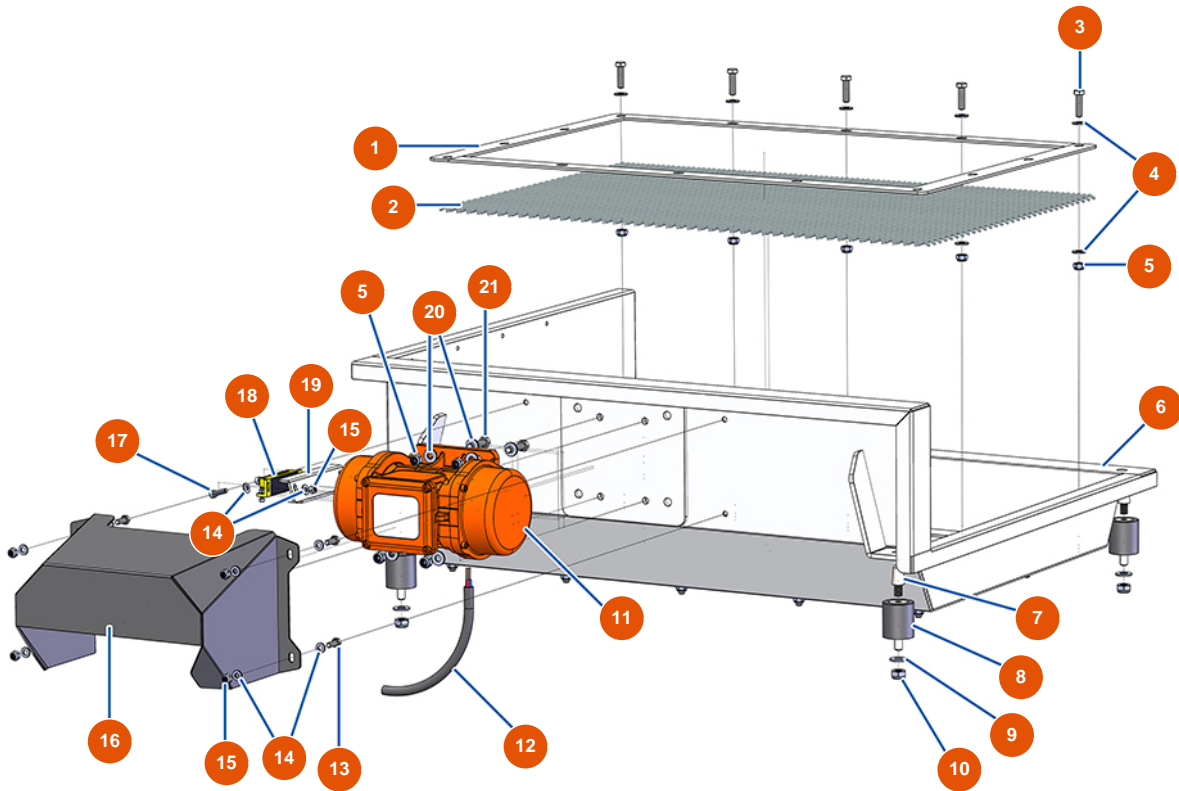

Intonacatrice OPTIMIX 50 - OPZIONE ESTENSIONE DEL SERBATOIO

Détails des pièces

Pos.	Référence	Désignation
1	EUC22873	1
2	EUC22883	2
3	EU30205	3
4	EU30292	4
5	EU13980	5
6	EUC22872	6
7	EU20052	7
8	EU20172	8
9	EU80261	Rondella media ø 10 inox
10	EU13981	10
11	EU20024	11
12	EU30018	12
13	EU12069	13

Pos.	Référence	Désignation
14	EU80259	14
15	EU14217	Dado M 6 nylstop inox
16	EUC22874	16
17	EU90996	Vite testa cilindrica 6x20 inox
18	EU12120	18
19	EUC23008	19
20	EU80260	Rondella media ø 8 inox
21	EU11545	21