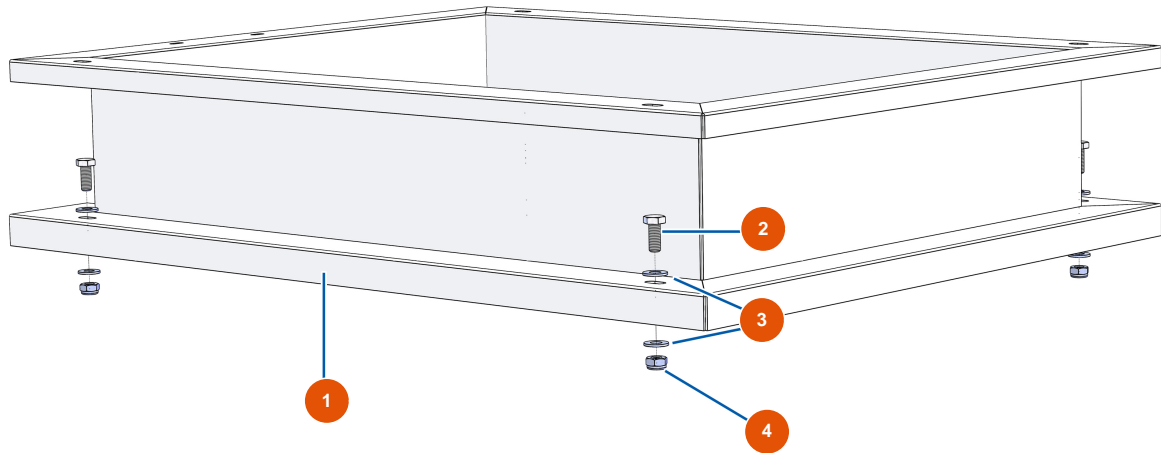

Máquina de proyección OPTIMIX 50 - OPCIÓN TAMIZ VIBRATORIO

Détails des pièces

Pos.	Référence	Désignation
1	EUC22871	1
2	EU30257	2
3	EU80261	Arandela media ø 10 inox
4	EU13981	4