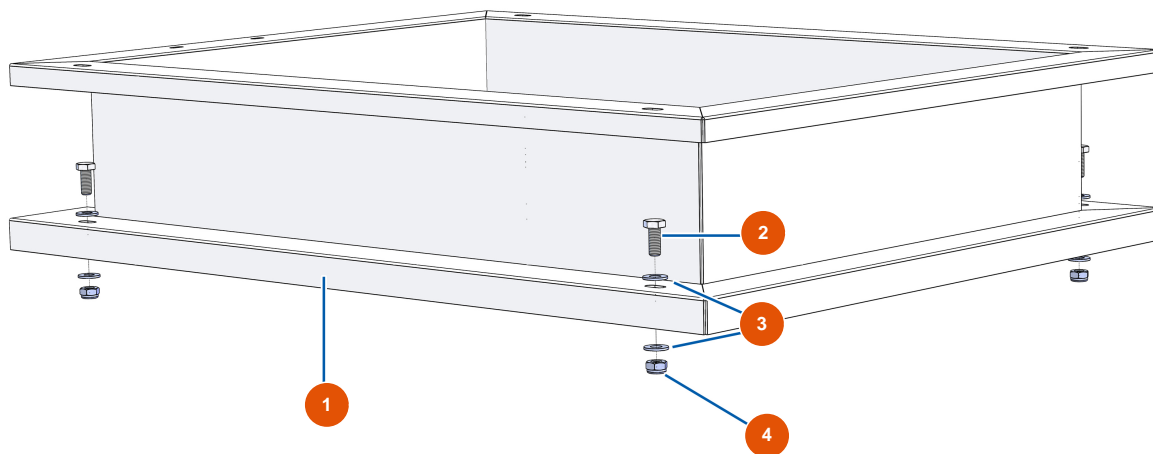

Máquina de proyección OPTIMIX 50 - OPCIÓN TAMIZ VIBRATORIO

Détails des pièces

Pos.	Référence	Désignation
1	EUC22871	1
2	EU30257	2
3	EU80261	Arandela media ø 10 inox
4	EU13981	4