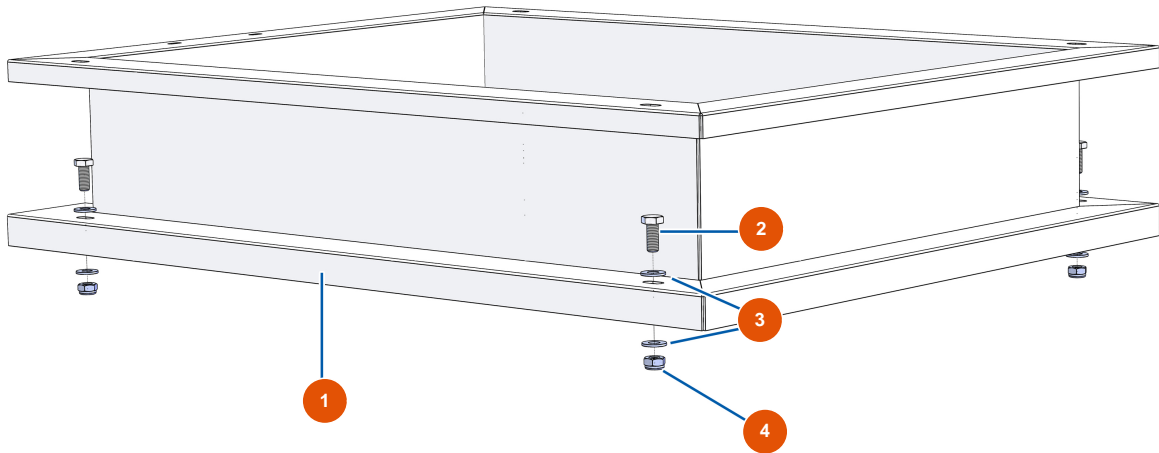

Intonacatrice OPTIMIX 50 - OPZIONE SETACCIO VIBRANTE

Détails des pièces

Pos.	Référence	Désignation
1	EUC22871	1
2	EU30257	2
3	EU80261	Rondella media ø 10 inox
4	EU13981	4