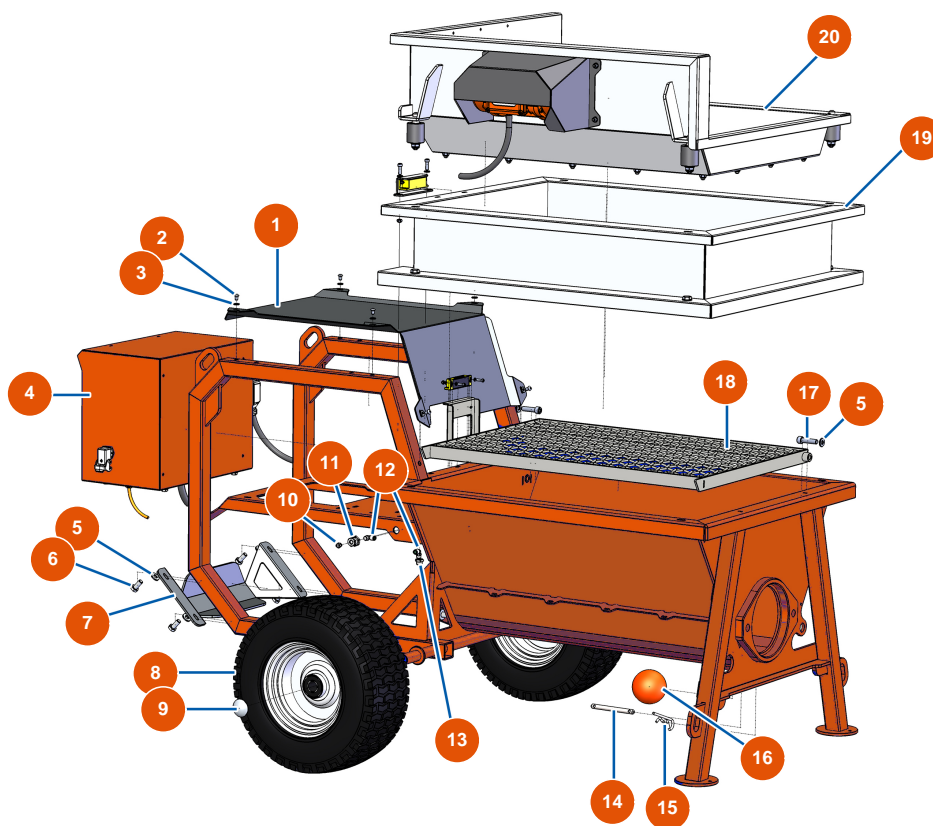

OPTIMIX 100 liquid floor-screed machine - CHASSIS

Détails des pièces

Pos.	Référence	Désignation
1	EUC22869	1
2	EU12110	2
3	EU80259	3
4	EU20141	4
5	EU80260	∅ 8 inox medium washer
6	EU11544	THEF 8 x 25 screw
7	EUC22877	7
8	EU80372	8
9	EU90282	9
10	EU20044	10
11	EU20159	11
12	EU30124	12
13	EU20084	13

Pos.	Référence	Désignation
14	EU20060	14
15	EU20046	15
16	EU20048	16
17	EUC22882	17
18	EUC22868	18
19	EU20142	OPTIMIX 50 & OPTIMIX 100 machine extension
20	EU20143	OPTIMIX 50 & OPTIMIX 100 vibrating sieve