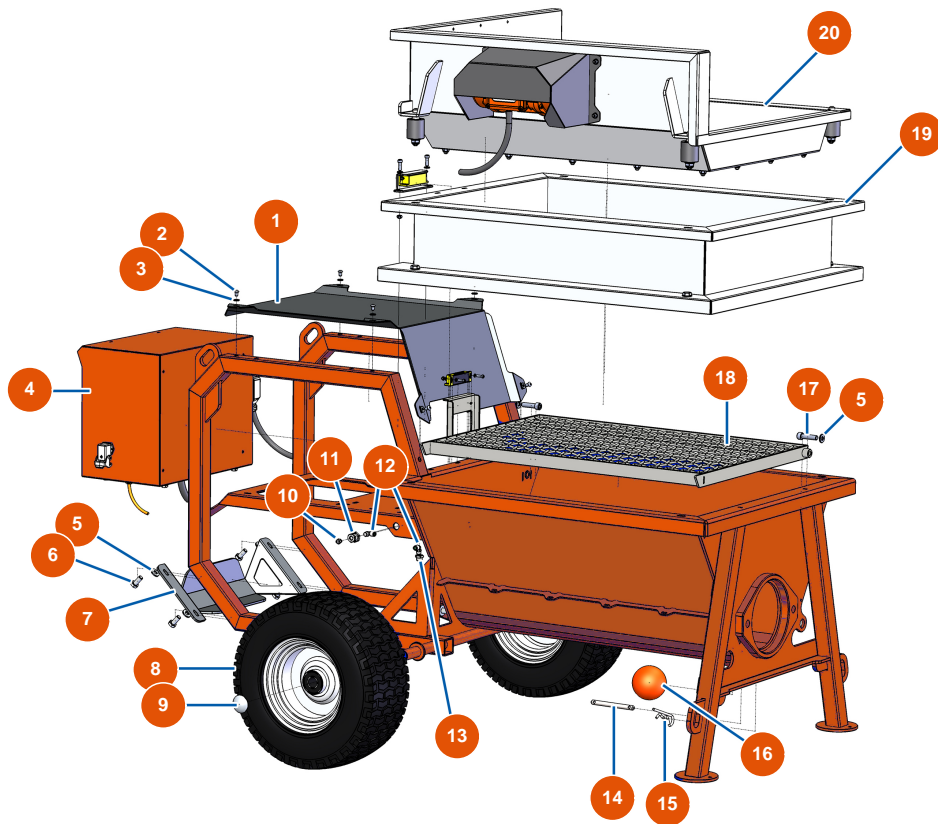

## OPTIMIX 100 liquid floor-screed machine - CHASSIS

### Détails des pièces

Pos.	Référence	Désignation
1	EUC22869	1
2	EU12110	2
3	EU80259	3
4	EU20141	4
5	EU80260	∅ 8 inox medium washer
6	EU11544	THEF 8 x 25 screw
7	EUC22877	7
8	EU80372	8
9	EU90282	9
10	EU20044	10
11	EU20159	11
12	EU30124	12
13	EU20084	13