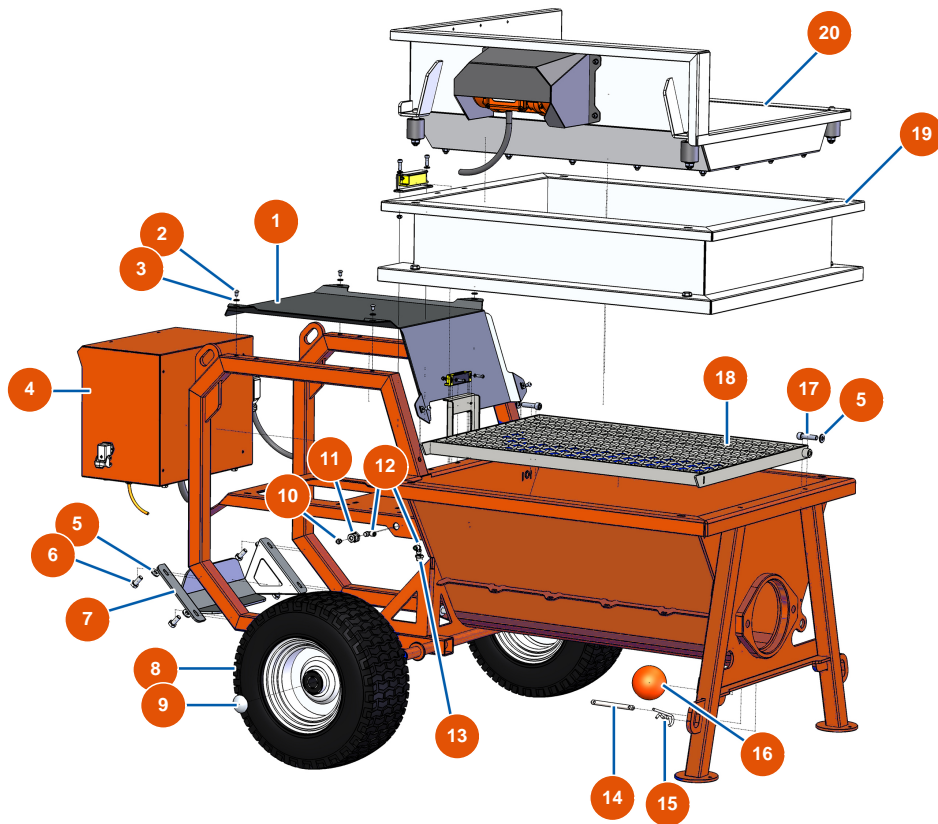

Máquina de bombeo OPTIMIX 100 - CHASIS

Détails des pièces

Pos.	Référence	Désignation
1	EUC22869	1
2	EU12110	2
3	EU80259	3
4	EU20141	4
5	EU80260	Arandela media \varnothing 8 inox
6	EU11544	Tornillo THEF 8 x 25
7	EUC22877	7
8	EU80372	8
9	EU90282	9
10	EU20044	10
11	EU20159	11
12	EU30124	12
13	EU20084	13

Pos.	Référence	Désignation
14	EU20060	14
15	EU20046	15
16	EU20048	16
17	EUC22882	17
18	EUC22868	18
19	EU20142	Extensión de máquina OPTIMIX 50 & OPTIMIX 100
20	EU20143	Tamiz vibratorio OPTIMIX 50 & OPTIMIX 100