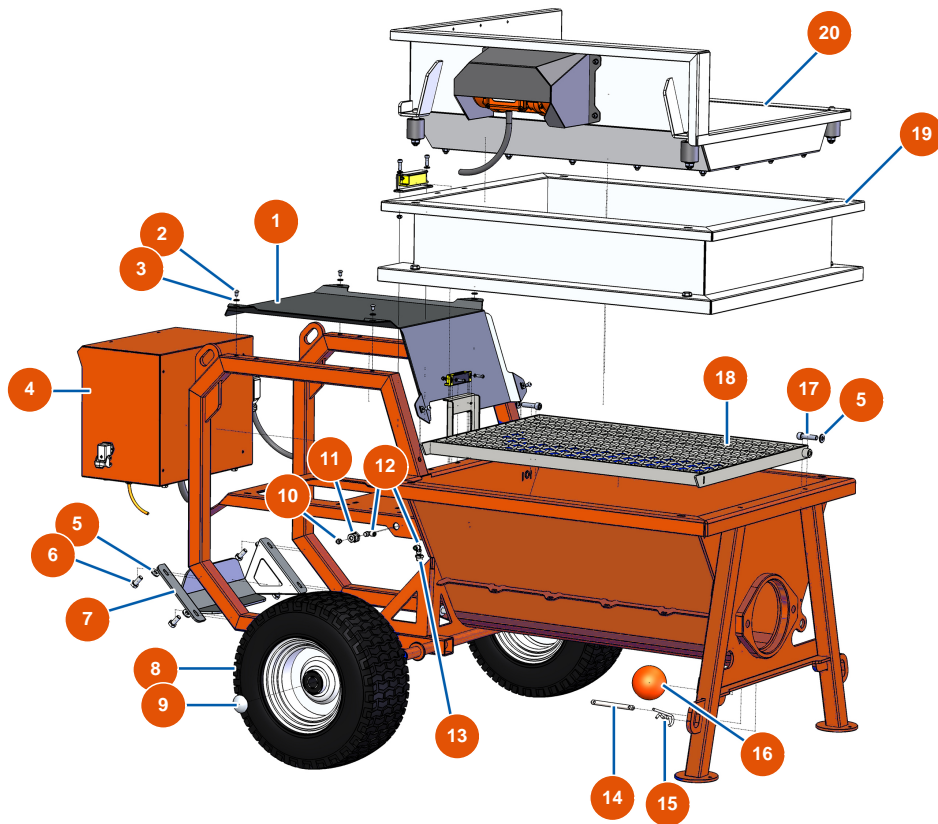

## Máquina de bombeo OPTIMIX 100 - CHASIS

### Détails des pièces

Pos.	Référence	Désignation
1	EUC22869	1
2	EU12110	2
3	EU80259	3
4	EU20141	4
5	EU80260	Arandela media $\varnothing$ 8 inox
6	EU11544	Tornillo THEF 8 x 25
7	EUC22877	7
8	EU80372	8
9	EU90282	9
10	EU20044	10
11	EU20159	11
12	EU30124	12
13	EU20084	13