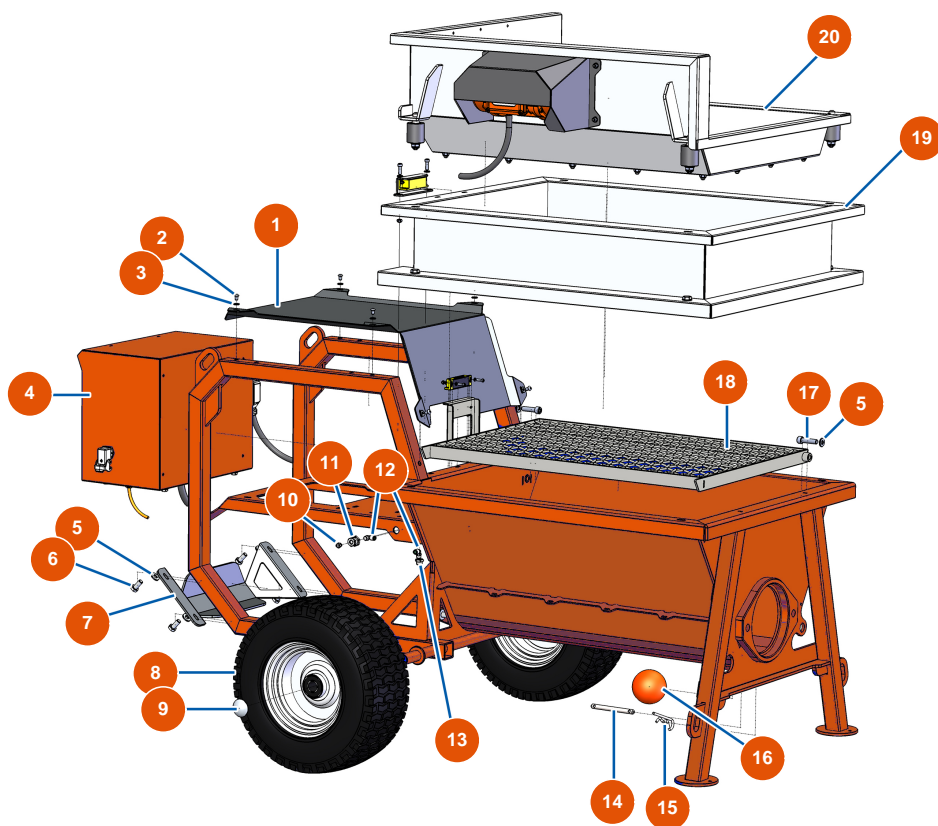

## Macchina per massetto liquido OPTIMIX 100 - TELAIO

### Détails des pièces

Pos.	Référence	Désignation
1	EUC22869	1
2	EU12110	2
3	EU80259	3
4	EU20141	4
5	EU80260	Rondella media ø 8 inox
6	EU11544	Vite THEF 8 x 25
7	EUC22877	7
8	EU80372	8
9	EU90282	9
10	EU20044	10
11	EU20159	11
12	EU30124	12
13	EU20084	13