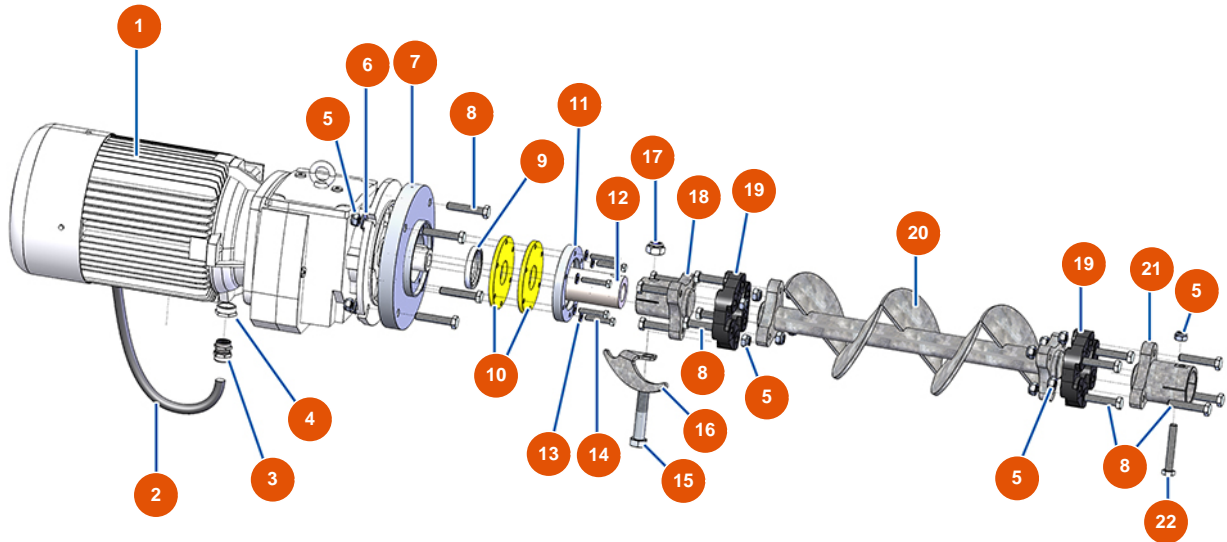

OPTIMIX 100 liquid floor-screed machine - TRANSMISSION

Détails des pièces

Pos.	Référence	Désignation
1	EU20022	1
2	EU20041	2
3	EU20043	3
4	EU12814	4
5	EU10051	5
6	EU14102	6
7	EU20057	7
8	EU20038	8
9	EU20042	9
10	EU20058	10
11	EU20059	11
12	EU20056	12
13	EU80260	∅ 8 inox medium washer

Pos.	Référence	Désignation
14	EU11798	14
15	EU20040	15
16	EUC22881	16
17	EU20039	17
18	EU20053	18
19	EU14661	19
20	EU20054	20
21	EU20055	21
22	EU20047	22