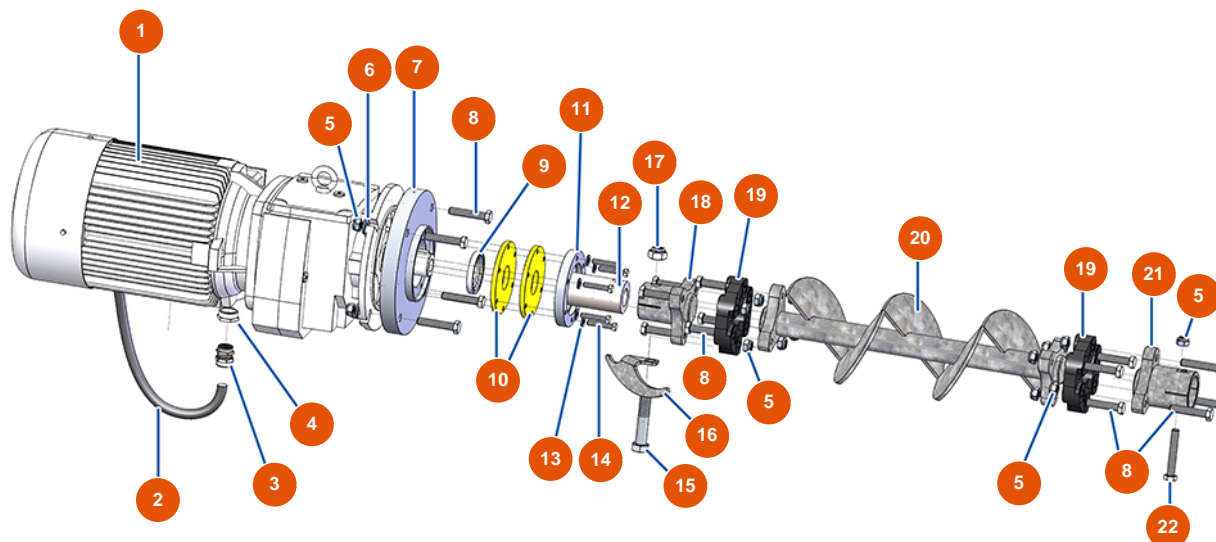

## OPTIMIX 100 liquid floor-screed machine - TRANSMISSION

### Détails des pièces

Pos.	Référence	Désignation
1	EU20022	1
2	EU20041	2
3	EU20043	3
4	EU12814	4
5	EU10051	5
6	EU14102	6
7	EU20057	7
8	EU20038	8
9	EU20042	9
10	EU20058	10
11	EU20059	11
12	EU20056	12
13	EU80260	∅ 8 inox medium washer