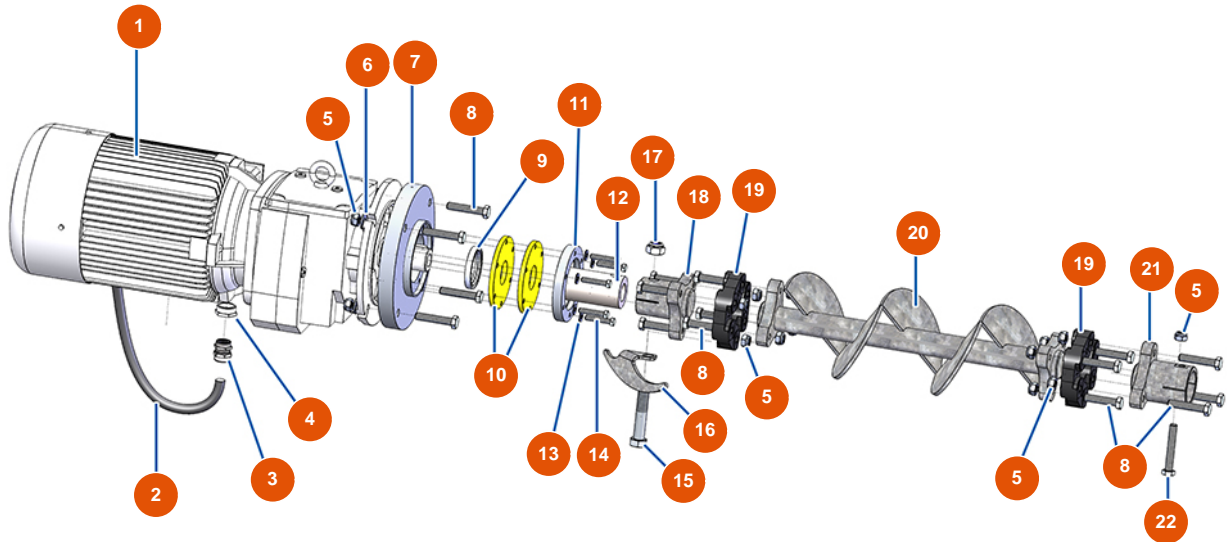

Máquina de bombeo OPTIMIX 100 - TRANSMISION

Détails des pièces

Pos.	Référence	Désignation
1	EU20022	1
2	EU20041	2
3	EU20043	3
4	EU12814	4
5	EU10051	5
6	EU14102	6
7	EU20057	7
8	EU20038	8
9	EU20042	9
10	EU20058	10
11	EU20059	11
12	EU20056	12
13	EU80260	Arandela media ø 8 inox

Pos.	Référence	Désignation
14	EU11798	14
15	EU20040	15
16	EUC22881	16
17	EU20039	17
18	EU20053	18
19	EU14661	19
20	EU20054	20
21	EU20055	21
22	EU20047	22