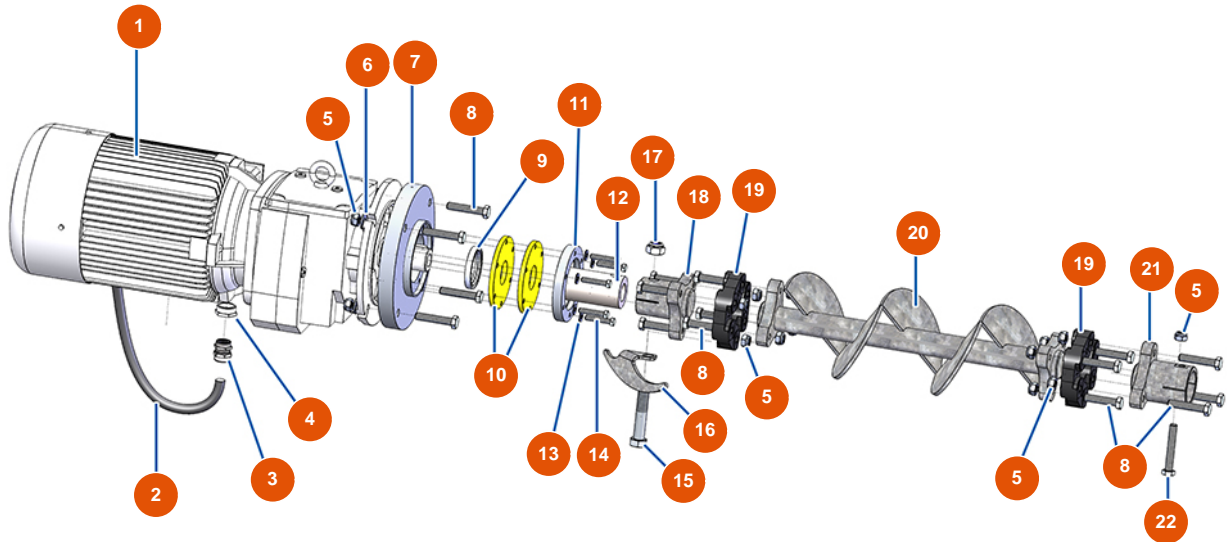

## Macchina per massetto liquido OPTIMIX 100 - TRASMISSIONE

### Détails des pièces

Pos.	Référence	Désignation
1	EU20022	1
2	EU20041	2
3	EU20043	3
4	EU12814	4
5	EU10051	5
6	EU14102	6
7	EU20057	7
8	EU20038	8
9	EU20042	9
10	EU20058	10
11	EU20059	11
12	EU20056	12
13	EU80260	Rondella media ø 8 inox