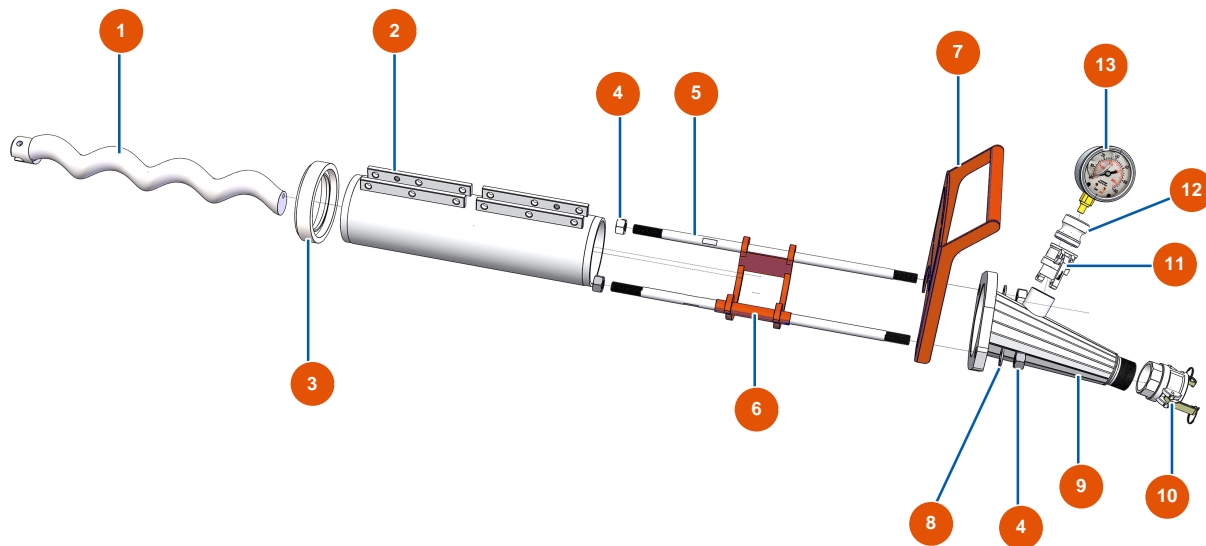

Fließstrichmaschine OPTIMIX 100 - PUMPE

Détails des pièces

Pos.	Référence	Désignation
1	7009200000	Rotor 60-12 PLUS LI L= 620
2	3F00508400	Stator 60-12 PLUS 60 SH mit Drehschutz L535 LI
3	EU20061	3
4	EU12473	4
5	EUM10281	5
6	EUC22875	6
7	EUC22880	7
8	EU10141	8
9	EU12364	9
10	EUC22884	10
11	EU20070	11
12	EU20062	12
13	EU20154	13