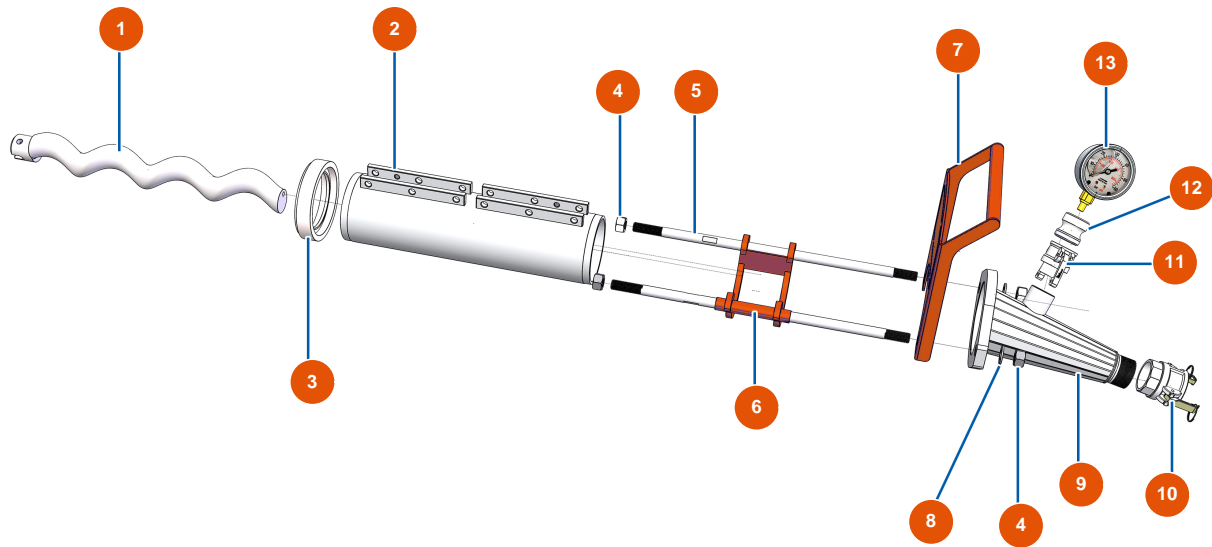

Fließstrichmaschine OPTIMIX 100 - PUMPE

Détails des pièces

Pos.	Référence	Désignation
1	7009200000	Rotor 60-12 PLUS LI L= 620
2	3F00508400	Stator 60-12 PLUS 60 SH mit Drehschutz L535 LI
3	EU20061	3
4	EU12473	4
5	EUM10281	5
6	EUC22875	6
7	EUC22880	7
8	EU10141	8
9	EU12364	9
10	EUC22884	10
11	EU20070	11
12	EU20062	12
13	EU20154	13