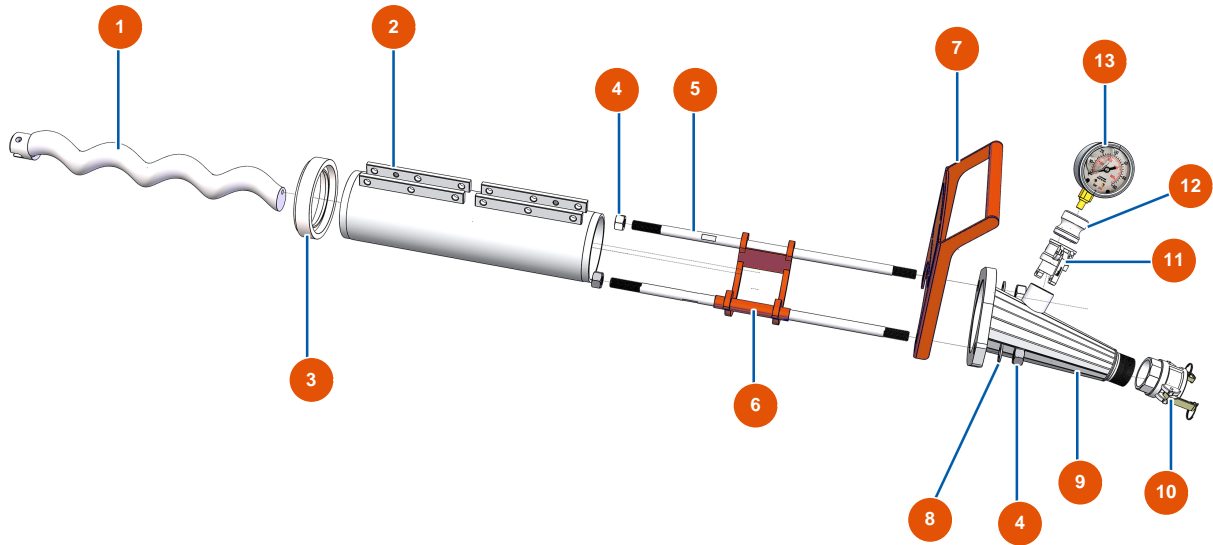

Máquina de bombeo OPTIMIX 100 - BOMBA

Détails des pièces

Pos.	Référence	Désignation
1	7009200000	Rotor 60-12 PLUS SX L= 620
2	3F00508400	Stator 60-12 PLUS 60 SH con pivote L535 SX
3	EU20061	3
4	EU12473	4
5	EUM10281	5
6	EUC22875	6
7	EUC22880	7
8	EU10141	8
9	EU12364	9
10	EUC22884	10
11	EU20070	11
12	EU20062	12
13	EU20154	13