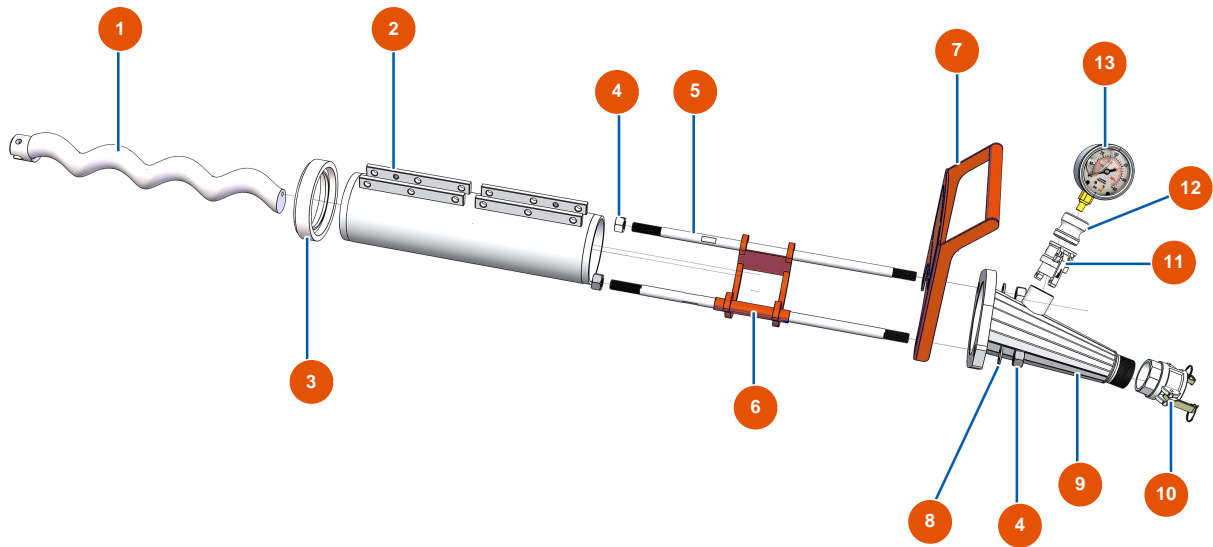

Machine à chape liquide OPTIMIX 100 - POMPE

Détails des pièces

| Pos. | Référence | Désignation |
|------|------------|--|
| 1 | 7009200000 | Rotor 60-12 PLUS SX L=620 |
| 2 | 3F00508400 | Stator 60-12 PLUS 60 SH avec anti-rotation L535 SX |
| 3 | EU20061 | 3 |
| 4 | EU12473 | 4 |
| 5 | EUM10281 | 5 |
| 6 | EUC22875 | 6 |
| 7 | EUC22880 | 7 |
| 8 | EU10141 | 8 |
| 9 | EU12364 | 9 |
| 10 | EUC22884 | 10 |
| 11 | EU20070 | 11 |
| 12 | EU20062 | 12 |
| 13 | EU20154 | 13 |