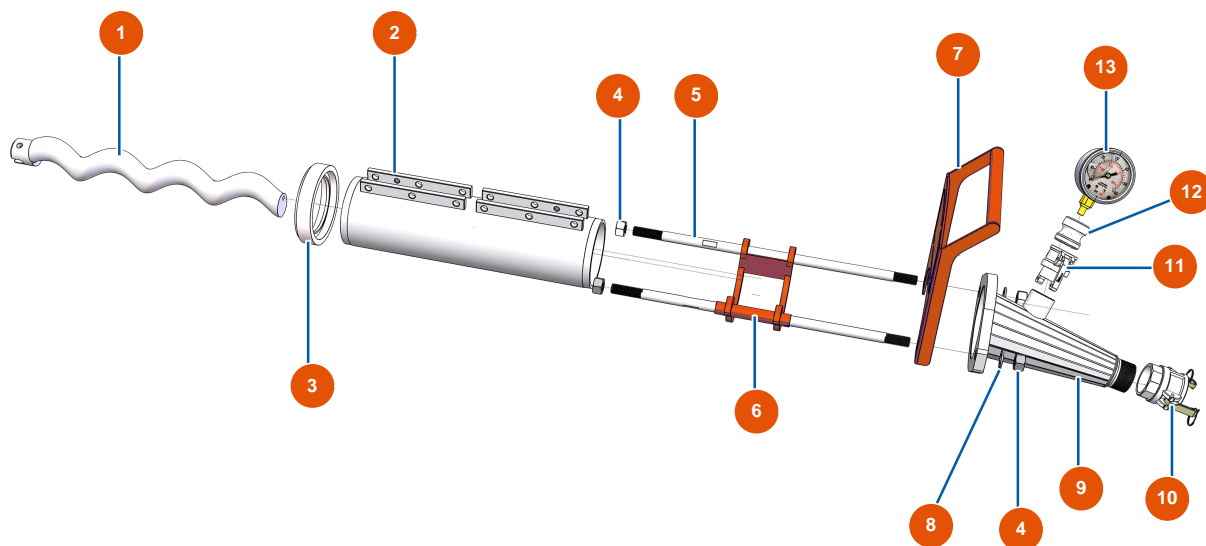

## Machine à chape liquide OPTIMIX 100 - POMPE

### Détails des pièces

Pos.	Référence	Désignation
1	7009200000	Rotor 60-12 PLUS SX L=620
2	3F00508400	Stator 60-12 PLUS 60 SH avec anti-rotation L535 SX
3	EU20061	3
4	EU12473	4
5	EUM10281	5
6	EUC22875	6
7	EUC22880	7
8	EU10141	8
9	EU12364	9
10	EUC22884	10
11	EU20070	11
12	EU20062	12
13	EU20154	13