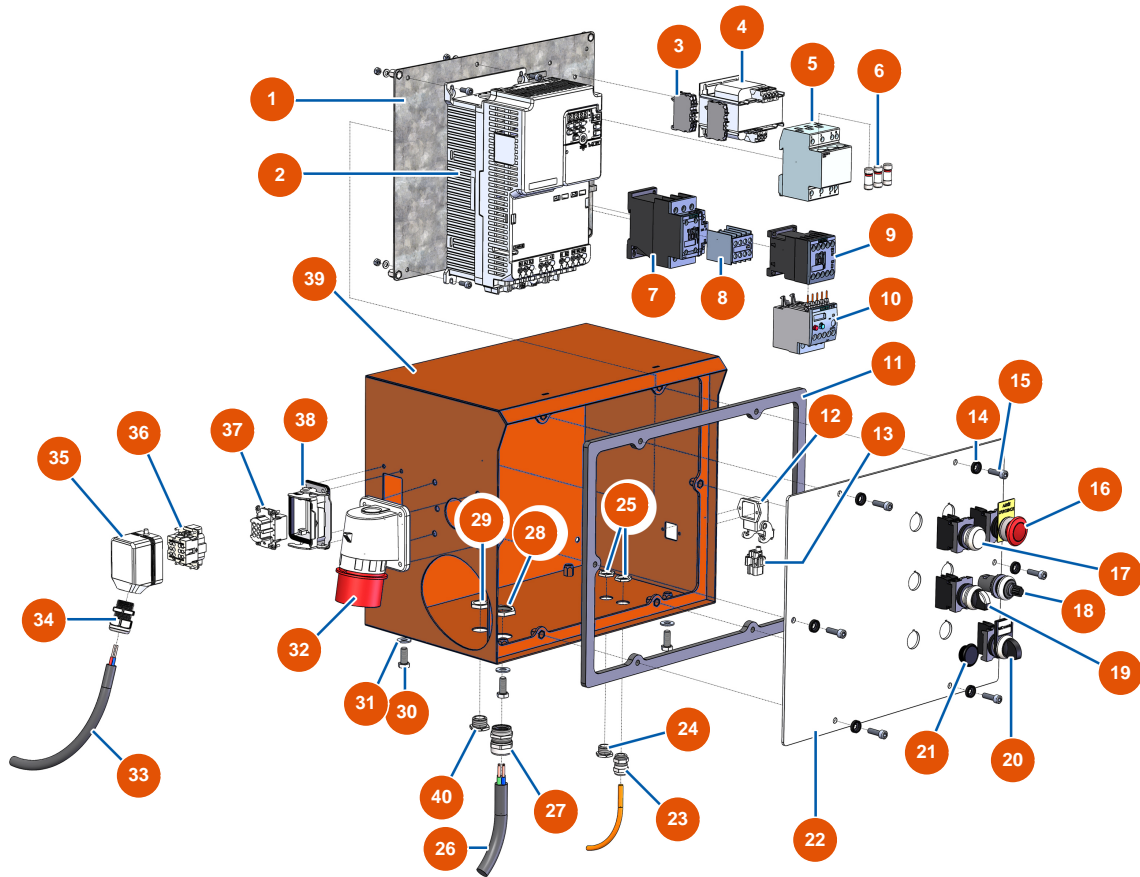

## Fließstrichmaschine OPTIMIX 100 - ELEKTRISCHER SCHALTKASTEN

### Détails des pièces

Pos.	Référence	Désignation
1	EUC23064	1
2	EU20146	2
3	3C05050800	Sicherungshalter 5X20 PHONIX UK5-HESIL
4	EU13198	4
5	EU12149	5
6	EU14637	6
7	EU20155	7
8	EU20076	8
9	EU11918	9
10	EU20077	10
11	EU20025	11
12	EU12543	12
13	EU11914	13

Pos.	Référence	Désignation
14	EU80573	14
15	EU90153	15
16	EU90038	Nothalt-Taste komplett Ø 22
17	EU30034	17
18	EU80645	Potentiometer komplett Verputzmaschine
19	EU11338	19
20	EU30014	20
21	EU12022	21
22	EUC22879	22
23	EU90600	23
24	EU80442	24
25	EU11327	25
26	EU20041	26
27	EU20043	27
28	EU20050	28
29	EU20051	29
30	EU11544	THEF-Schraube 8 x 25
31	EU30292	31
32	EU20174	32
33	EU30018	33
34	EU30332	34
35	EU20069	35
36	EU20066	36
37	EU20067	37
38	EU20065	38
39	EUC22876	39
40	EU80443	40