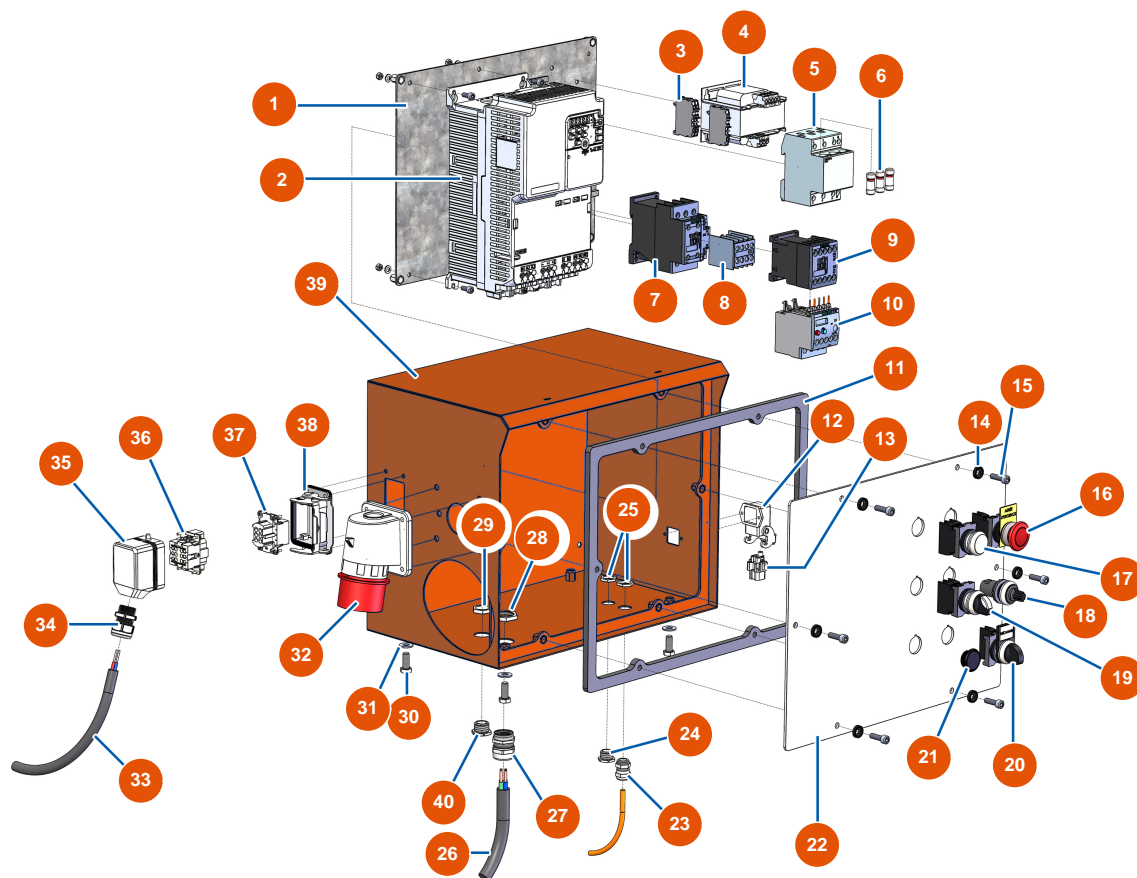

## Fließestrichmaschine OPTIMIX 100 - ELEKTRISCHER SCHALTKASTEN

### Détails des pièces

Pos.	Référence	Désignation
1	EUC23064	1
2	EU20146	2
3	3C05050800	Sicherungshalter 5X20 PHONIX UK5-HESIL
4	EU13198	4
5	EU12149	5
6	EU14637	6
7	EU20155	7
8	EU20076	8
9	EU11918	9
10	EU20077	10
11	EU20025	11
12	EU12543	12
13	EU11914	13

Pos.	Référence	Désignation
14	EU80573	14
15	EU90153	15
16	EU90038	Nothalt-Taste komplett Ø 22
17	EU30034	17
18	EU80645	Potentiometer komplett Verputzmaschine
19	EU11338	19
20	EU30014	20
21	EU12022	21
22	EUC22879	22
23	EU90600	23
24	EU80442	24
25	EU11327	25
26	EU20041	26
27	EU20043	27
28	EU20050	28
29	EU20051	29
30	EU11544	THEF-Schraube 8 x 25
31	EU30292	31
32	EU20174	32
33	EU30018	33
34	EU30332	34
35	EU20069	35
36	EU20066	36
37	EU20067	37
38	EU20065	38
39	EUC22876	39
40	EU80443	40