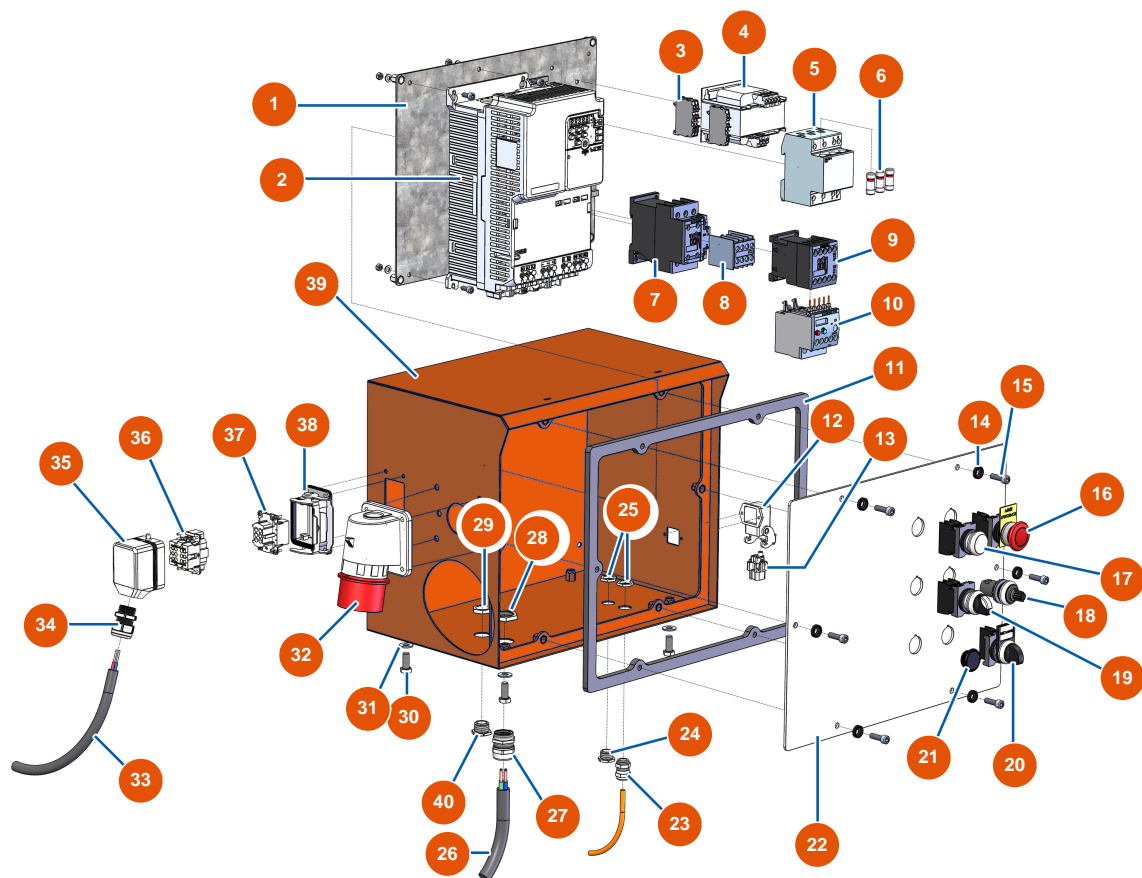

Máquina de bombeo OPTIMIX 100 - CUADRO ELÉCTRICO

Détails des pièces

Pos.	Référence	Désignation
1	EUC23064	1
2	EU20146	2
3	3C05050800	Portafusible 5X20 PHONIX UK5-HESIL
4	EU13198	4
5	EU12149	5
6	EU14637	6
7	EU20155	7
8	EU20076	8
9	EU11918	9
10	EU20077	10
11	EU20025	11
12	EU12543	12
13	EU11914	13

Pos.	Référence	Désignation
14	EU80573	14
15	EU90153	15
16	EU90038	Pulsador de parada de emergencia completo Ø 22
17	EU30034	17
18	EU80645	Potenciómetro completo para máquina de proyección
19	EU11338	19
20	EU30014	20
21	EU12022	21
22	EUC22879	22
23	EU90600	23
24	EU80442	24
25	EU11327	25
26	EU20041	26
27	EU20043	27
28	EU20050	28
29	EU20051	29
30	EU11544	Tornillo THEF 8 x 25
31	EU30292	31
32	EU20174	32
33	EU30018	33
34	EU30332	34
35	EU20069	35
36	EU20066	36
37	EU20067	37
38	EU20065	38
39	EUC22876	39
40	EU80443	40