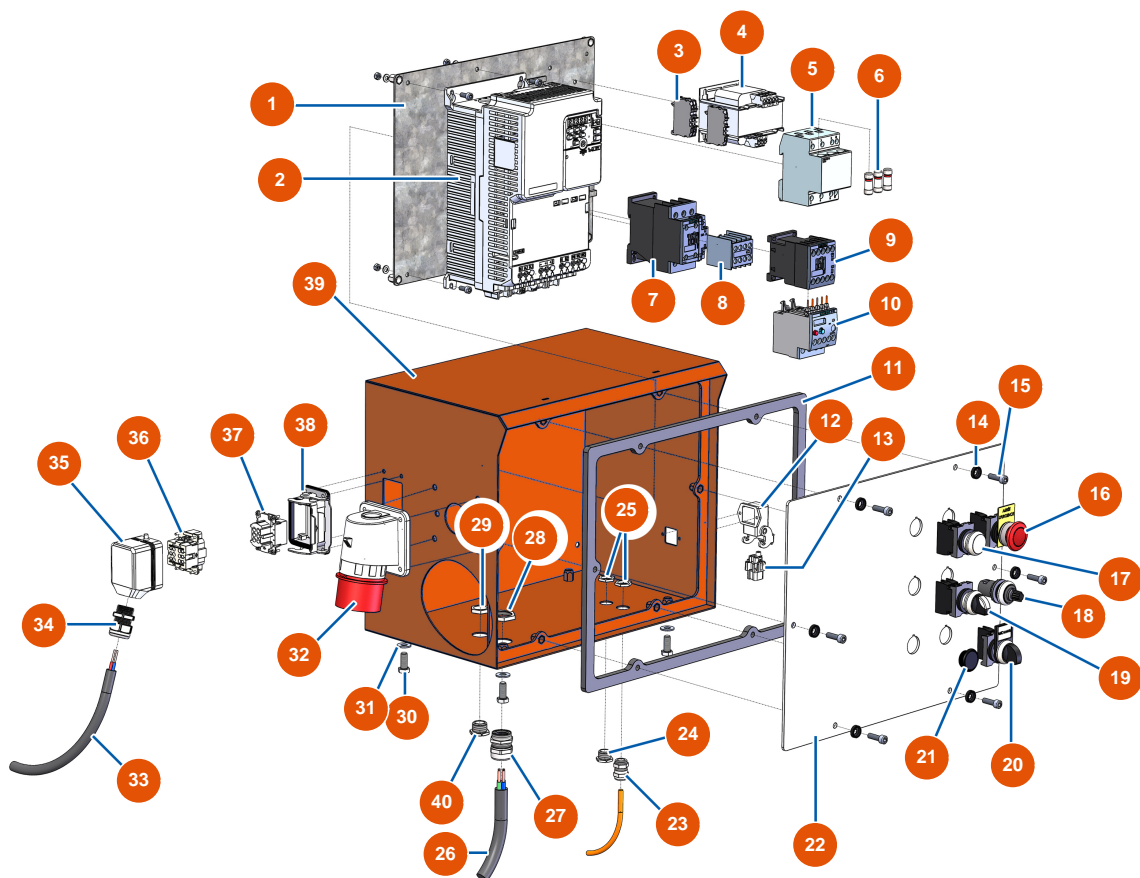

## Máquina de bombeo OPTIMIX 100 - CUADRO ELÉCTRICO

### Détails des pièces

Pos.	Référence	Désignation
1	EUC23064	1
2	EU20146	2
3	3C05050800	Portafusible 5X20 PHONIX UK5-HESIL
4	EU13198	4
5	EU12149	5
6	EU14637	6
7	EU20155	7
8	EU20076	8
9	EU11918	9
10	EU20077	10
11	EU20025	11
12	EU12543	12
13	EU11914	13

Pos.	Référence	Désignation
14	EU80573	14
15	EU90153	15
16	EU90038	Pulsador de parada de emergencia completo Ø 22
17	EU30034	17
18	EU80645	Potenciómetro completo para máquina de proyección
19	EU11338	19
20	EU30014	20
21	EU12022	21
22	EUC22879	22
23	EU90600	23
24	EU80442	24
25	EU11327	25
26	EU20041	26
27	EU20043	27
28	EU20050	28
29	EU20051	29
30	EU11544	Tornillo THEF 8 x 25
31	EU30292	31
32	EU20174	32
33	EU30018	33
34	EU30332	34
35	EU20069	35
36	EU20066	36
37	EU20067	37
38	EU20065	38
39	EUC22876	39
40	EU80443	40