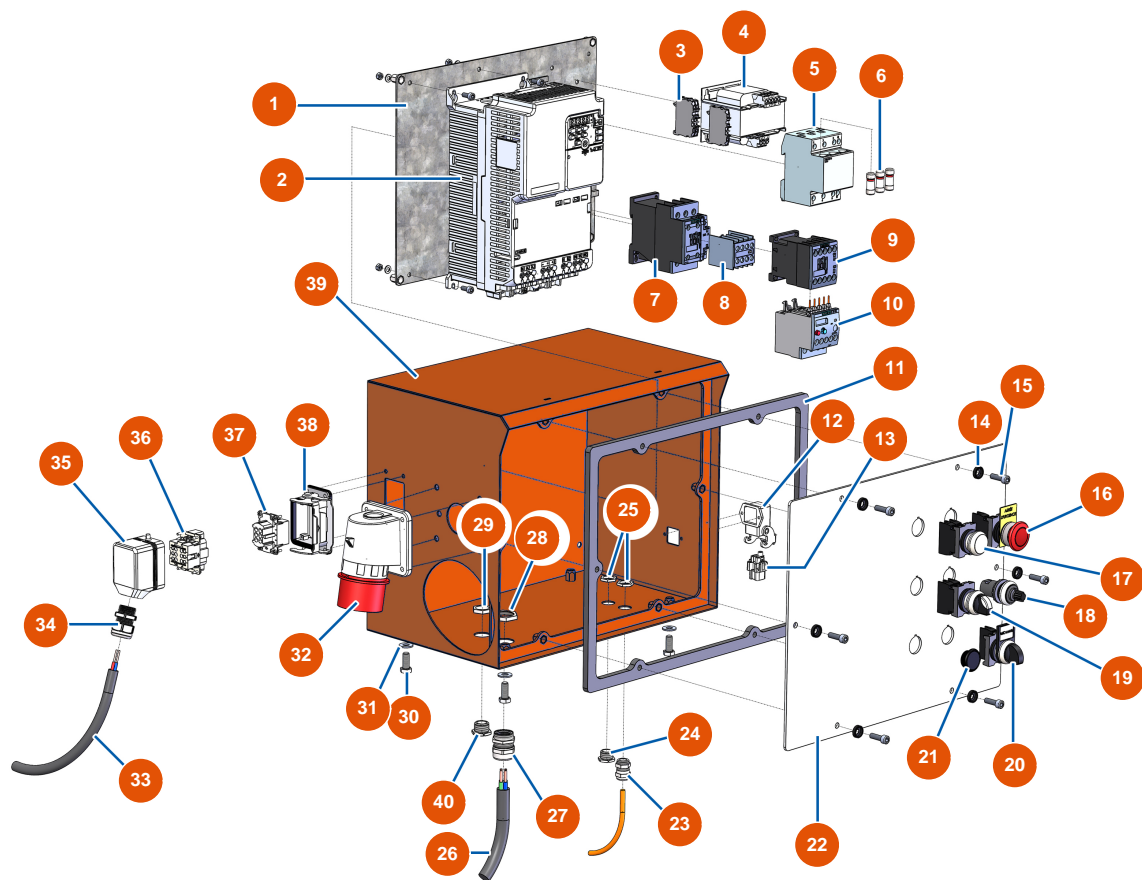

Machine à chape liquide OPTIMIX 100 - COFFRET ÉLECTRIQUE

Détails des pièces

Pos.	Référence	Désignation
1	EUC23064	1
2	EU20146	2
3	3C05050800	Porte-fusible 5X20 PHONIX UK5-HESIL
4	EU13198	4
5	EU12149	5
6	EU14637	6
7	EU20155	7
8	EU20076	8
9	EU11918	9
10	EU20077	10
11	EU20025	11
12	EU12543	12
13	EU11914	13

Pos.	Référence	Désignation
14	EU80573	14
15	EU90153	15
16	EU90038	Bouton arrêt d'urgence complet Ø 22
17	EU30034	17
18	EU80645	Potentiomètre pour machine à projeter
19	EU11338	19
20	EU30014	20
21	EU12022	21
22	EUC22879	22
23	EU90600	23
24	EU80442	24
25	EU11327	25
26	EU20041	26
27	EU20043	27
28	EU20050	28
29	EU20051	29
30	EU11544	Vis THEF 8 x 25
31	EU30292	31
32	EU20174	32
33	EU30018	33
34	EU30332	34
35	EU20069	35
36	EU20066	36
37	EU20067	37
38	EU20065	38
39	EUC22876	39
40	EU80443	40