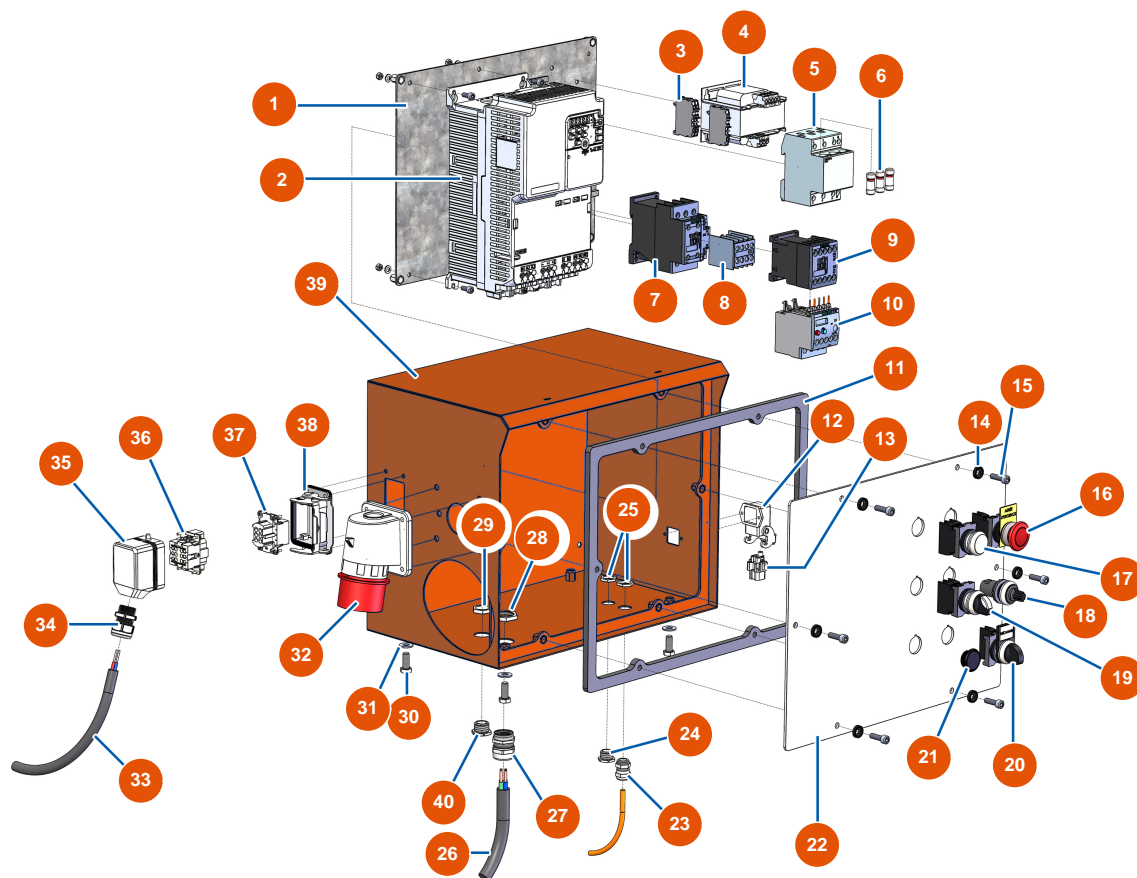

Machine à chape liquide OPTIMIX 100 - COFFRET ÉLECTRIQUE

Détails des pièces

Pos.	Référence	Désignation
1	EUC23064	1
2	EU20146	2
3	3C05050800	Porte-fusible 5X20 PHONIX UK5-HESIL
4	EU13198	4
5	EU12149	5
6	EU14637	6
7	EU20155	7
8	EU20076	8
9	EU11918	9
10	EU20077	10
11	EU20025	11
12	EU12543	12
13	EU11914	13

Pos.	Référence	Désignation
14	EU80573	14
15	EU90153	15
16	EU90038	Bouton arrêt d'urgence complet Ø 22
17	EU30034	17
18	EU80645	Potentiomètre pour machine à projeter
19	EU11338	19
20	EU30014	20
21	EU12022	21
22	EUC22879	22
23	EU90600	23
24	EU80442	24
25	EU11327	25
26	EU20041	26
27	EU20043	27
28	EU20050	28
29	EU20051	29
30	EU11544	Vis THEF 8 x 25
31	EU30292	31
32	EU20174	32
33	EU30018	33
34	EU30332	34
35	EU20069	35
36	EU20066	36
37	EU20067	37
38	EU20065	38
39	EUC22876	39
40	EU80443	40