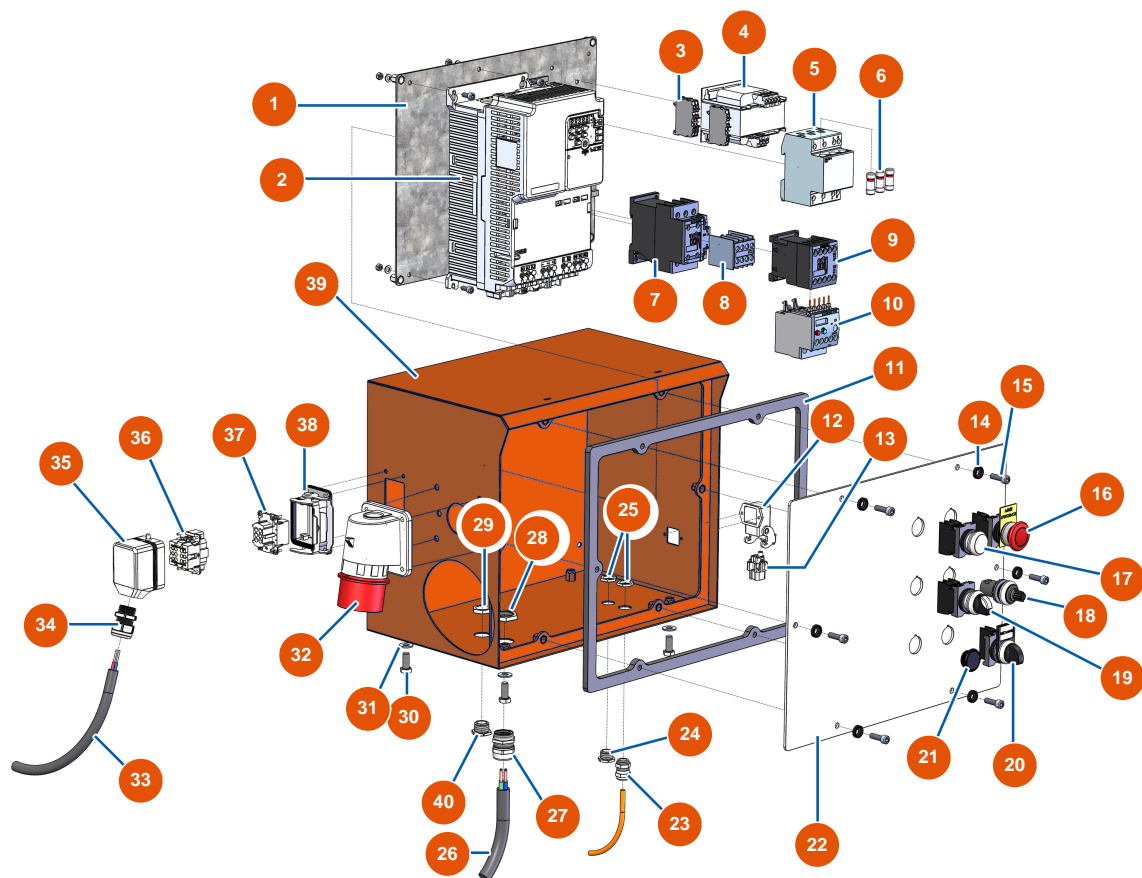

## Macchina per massetto liquido OPTIMIX 100 - QUADRO ELETTRICO

### Détails des pièces

Pos.	Référence	Désignation
1	EUC23064	1
2	EU20146	2
3	3C05050800	Portafusibile 5X20 PHONIX UK5-HESIL
4	EU13198	4
5	EU12149	5
6	EU14637	6
7	EU20155	7
8	EU20076	8
9	EU11918	9
10	EU20077	10
11	EU20025	11
12	EU12543	12
13	EU11914	13

Pos.	Référence	Désignation
14	EU80573	14
15	EU90153	15
16	EU90038	Pulsante arresto d'emergenza completo Ø 22
17	EU30034	17
18	EU80645	Potenziometro completo intonacatrice
19	EU11338	19
20	EU30014	20
21	EU12022	21
22	EUC22879	22
23	EU90600	23
24	EU80442	24
25	EU11327	25
26	EU20041	26
27	EU20043	27
28	EU20050	28
29	EU20051	29
30	EU11544	Vite THEF 8 x 25
31	EU30292	31
32	EU20174	32
33	EU30018	33
34	EU30332	34
35	EU20069	35
36	EU20066	36
37	EU20067	37
38	EU20065	38
39	EUC22876	39
40	EU80443	40