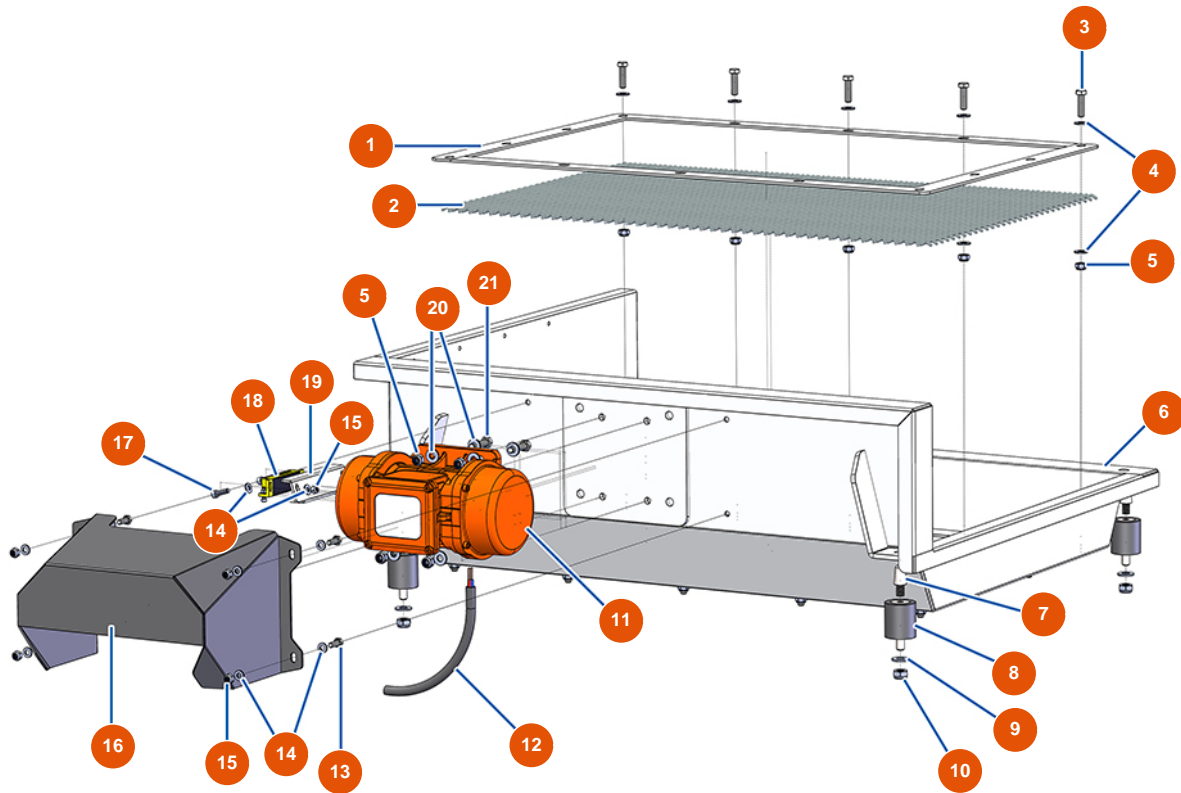

## Máquina de bombeo OPTIMIX 100 - TAMIZ VIBRATORIO

### Détails des pièces

Pos.	Référence	Désignation
1	EUC22873	1
2	EUC22883	2
3	EU30205	3
4	EU30292	4
5	EU13980	5
6	EUC22872	6
7	EU20052	7
8	EU20172	8
9	EU80261	Arandela media ø 10 inox
10	EU13981	10
11	EU20024	11
12	EU30018	12
13	EU12069	13

Pos.	Référence	Désignation
14	EU80259	14
15	EU14217	Tuerca M 6 nylstop inox
16	EUC22874	16
17	EU90996	Tornillo de cabeza cilíndrica 6 x 20 inox
18	EU12120	18
19	EUC23008	19
20	EU80260	Arandela media ø 8 inox
21	EU11545	21