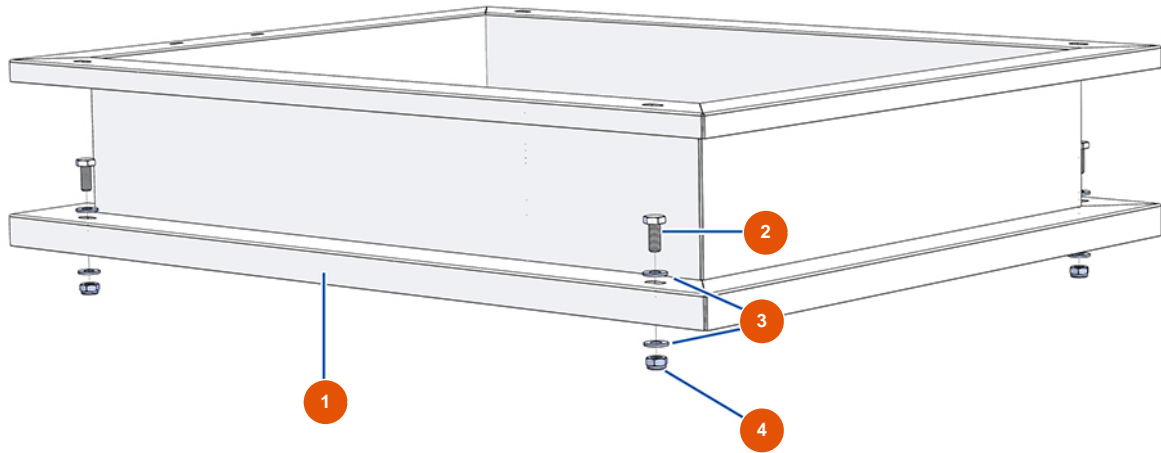

Fließstrichmaschine OPTIMIX 100 - TANKAUFSATZ

Détails des pièces

Pos.	Référence	Désignation
1	EUC22871	1
2	EU30257	2
3	EU80261	Mittlere Unterlegscheibe ø 10 Edelstahl
4	EU13981	4