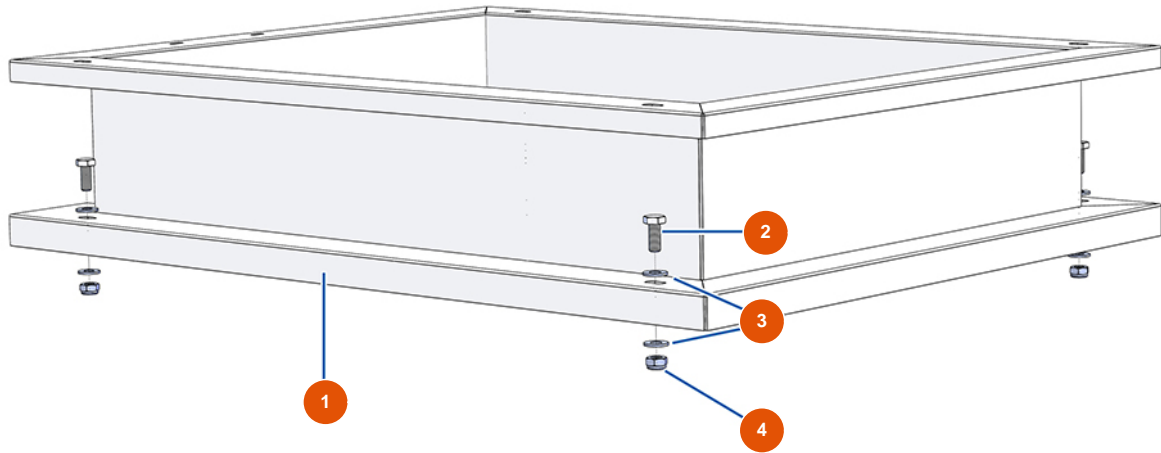

OPTIMIX 100 liquid floor-screed machine - TANK EXTENSION**Détails des pièces**

Pos.	Référence	Désignation
1	EUC22871	1
2	EU30257	2
3	EU80261	ø 10 inox medium washer
4	EU13981	4