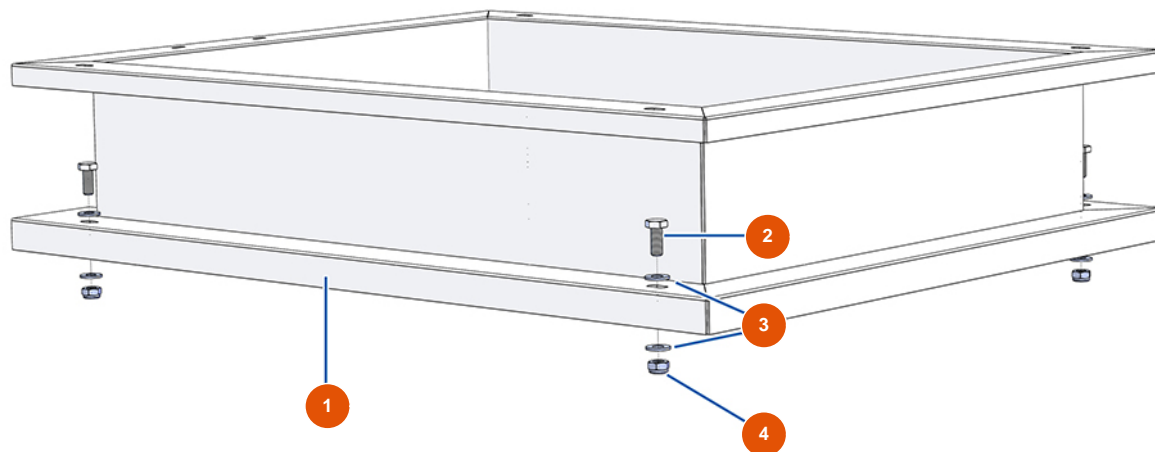

OPTIMIX 100 liquid floor-screed machine - TANK EXTENSION

Détails des pièces

Pos.	Référence	Désignation
1	EUC22871	1
2	EU30257	2
3	EU80261	ø 10 inox medium washer
4	EU13981	4