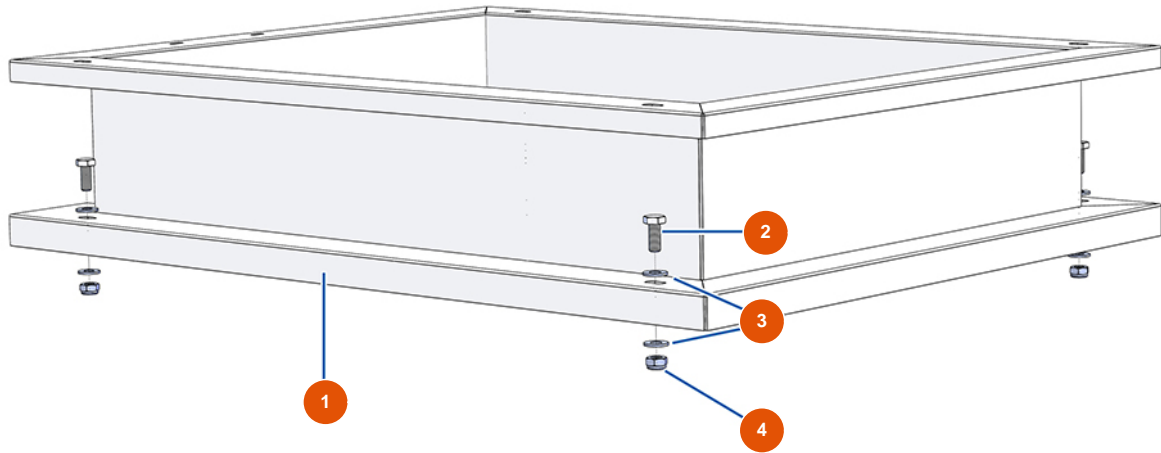

Máquina de bombeo OPTIMIX 100 - SUPLEMENTO DE TOLVA

Détails des pièces

Pos.	Référence	Désignation
1	EUC22871	1
2	EU30257	2
3	EU80261	Arandela media ø 10 inox
4	EU13981	4