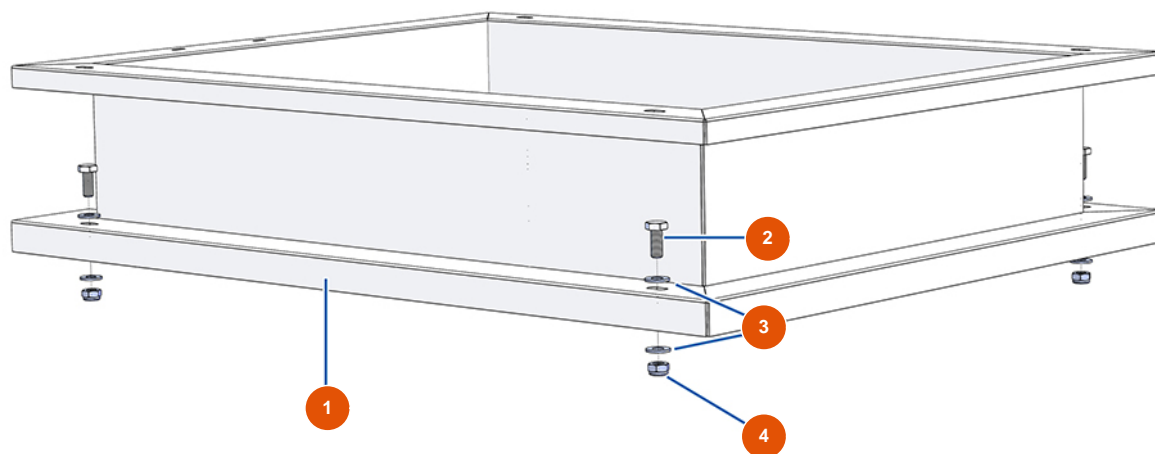

Macchina per massetto liquido OPTIMIX 100 - ESTENSIONE DEL SERBATOIO

Détails des pièces

Pos.	Référence	Désignation
1	EUC22871	1
2	EU30257	2
3	EU80261	Rondella media ø 10 inox
4	EU13981	4