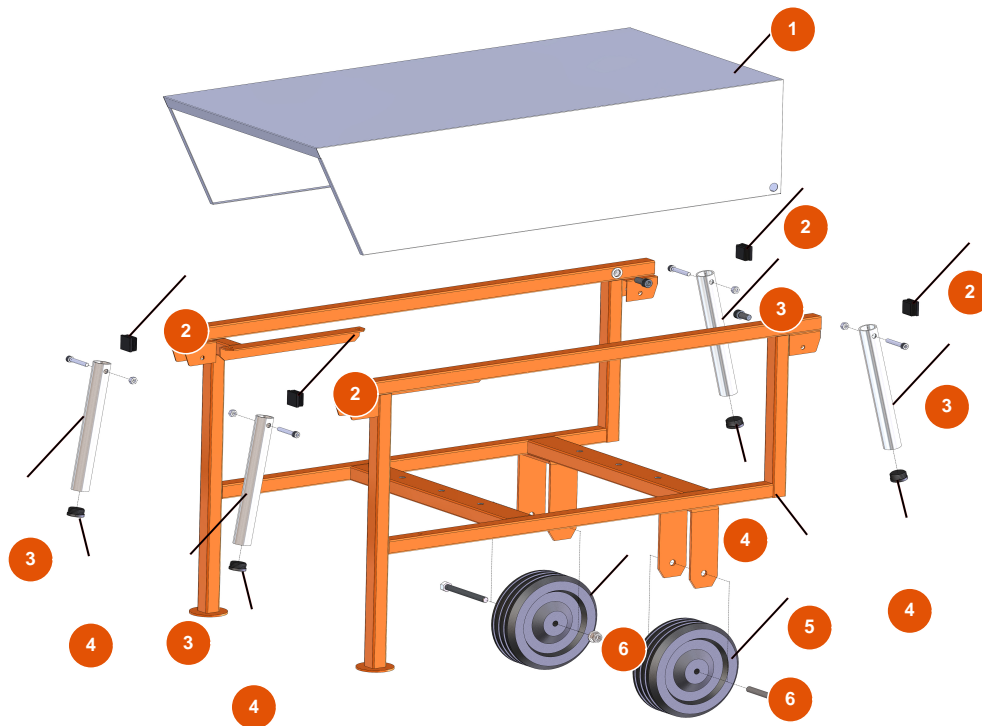

## Pulvertransportgruppe MIXER ROL 14 - Typ 140 - Gesamtansicht

### Détails des pièces

Pos.	Référence	Désignation
1	4025000500	1
2	3F00400203	Verschlusskappe 30x30 schwarz
3	4914001000	Vorderer Hebegriff verz. PLUS
4	3F00400400	Verschlusskappe PVC schwarz D.32
5	7013003500	5
6	3F00300603	Rad ohne Halterung Ø 200