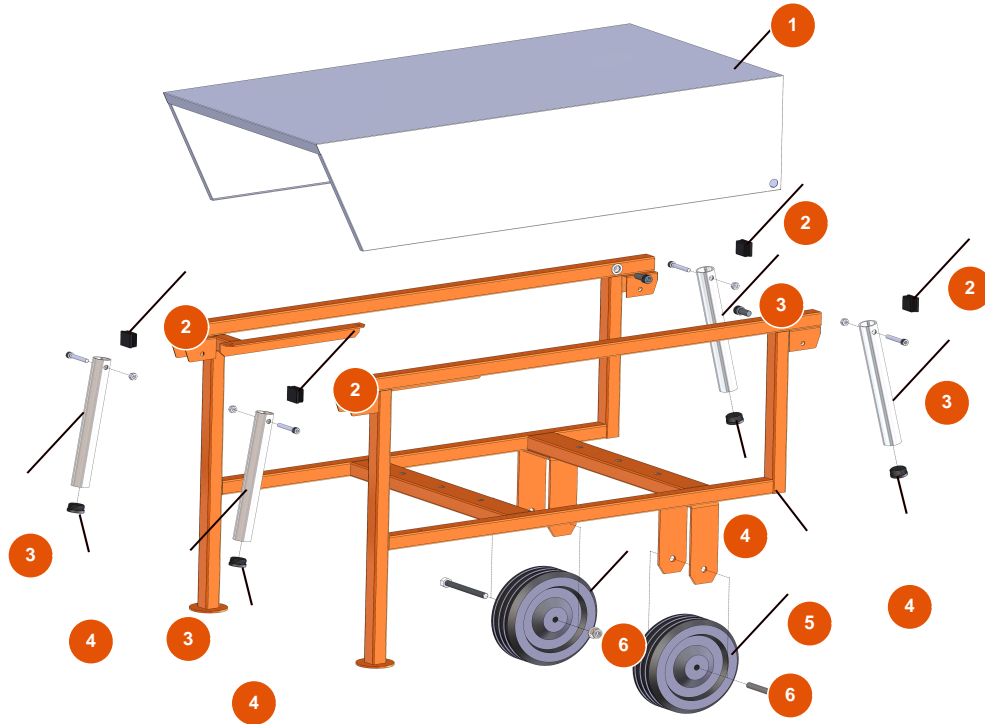

Pulvertransportgruppe MIXER ROL 14 - Typ 140 - Gesamtansicht

Détails des pièces

Pos.	Référence	Désignation
1	4025000500	1
2	3F00400203	Verschlusskappe 30x30 schwarz
3	4914001000	Vorderer Hebegriff verz. PLUS
4	3F00400400	Verschlusskappe PVC schwarz D.32
5	7013003500	5
6	3F00300603	Rad ohne Halterung Ø 200