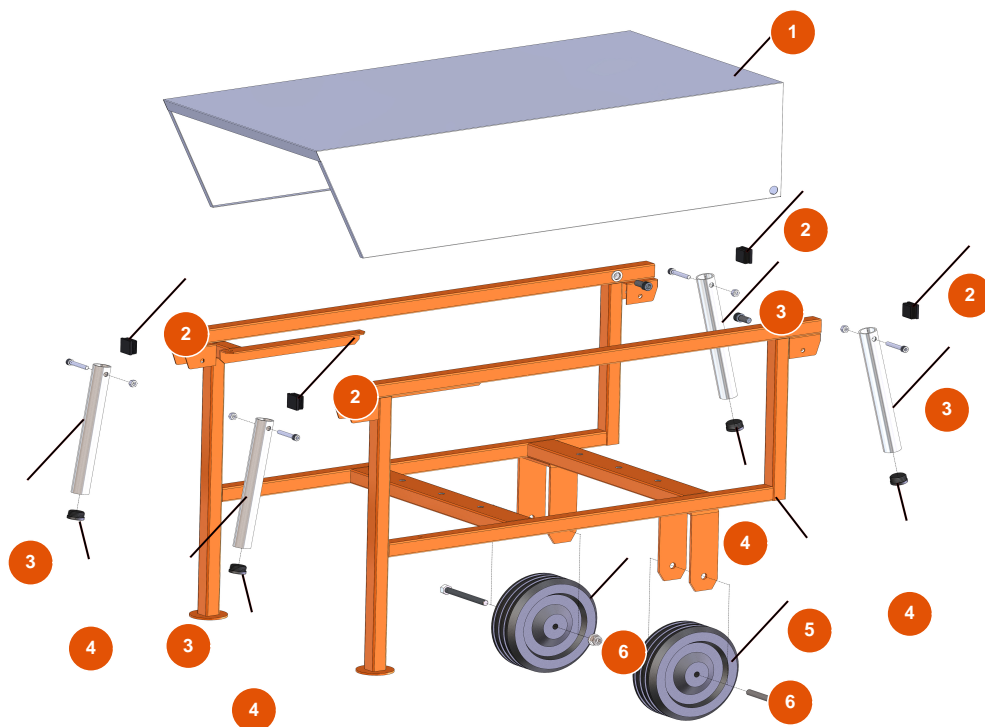

Sistema de transporte de polvo MIXER ROL 14 - Tipo 140 - Vista general

Détails des pièces

Pos.	Référence	Désignation
1	4025000500	1
2	3F00400203	Tapa negro 30x30
3	4914001000	Empuñadura para levantar frente galv. PLUS
4	3F00400400	Tapa de PVC negro D.32
5	7013003500	5
6	3F00300603	Rueda sin soporte Ø 200