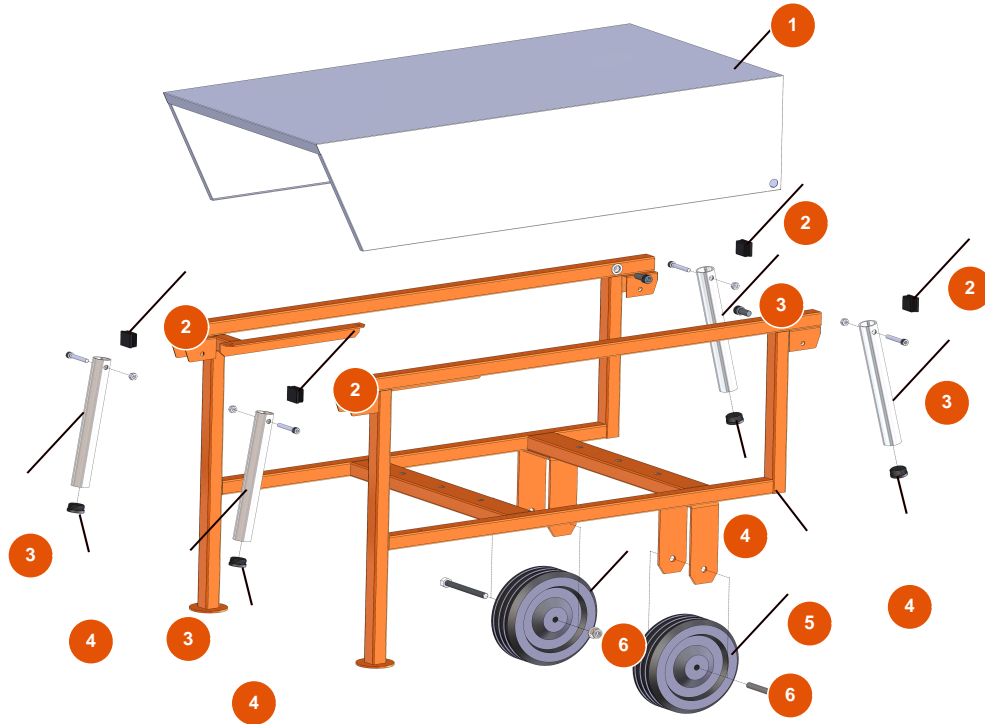

Groupe transport de pulvérulent MIXER ROL 14 - Type 140 - Vue générale

Détails des pièces

Pos.	Référence	Désignation
1	4025000500	1
2	3F00400203	Bouchon noir 30x30
3	4914001000	Poignée de levage avant galv. PLUS
4	3F00400400	Bouchon en PVC noir D.32
5	7013003500	5
6	3F00300603	Roue sans support Ø 200