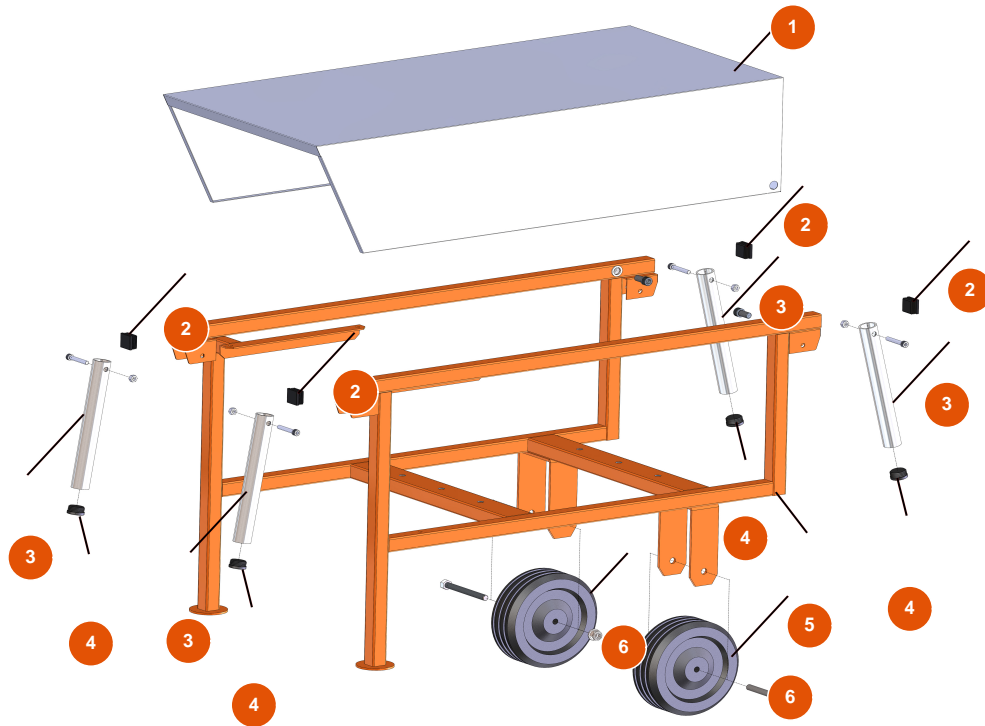

Groupe transport de pulvérulent MIXER ROL 14 - Type 140 - Vue générale

Détails des pièces

Pos.	Référence	Désignation
1	4025000500	1
2	3F00400203	Bouchon noir 30x30
3	4914001000	Poignée de levage avant galv. PLUS
4	3F00400400	Bouchon en PVC noir D.32
5	7013003500	5
6	3F00300603	Roue sans support Ø 200