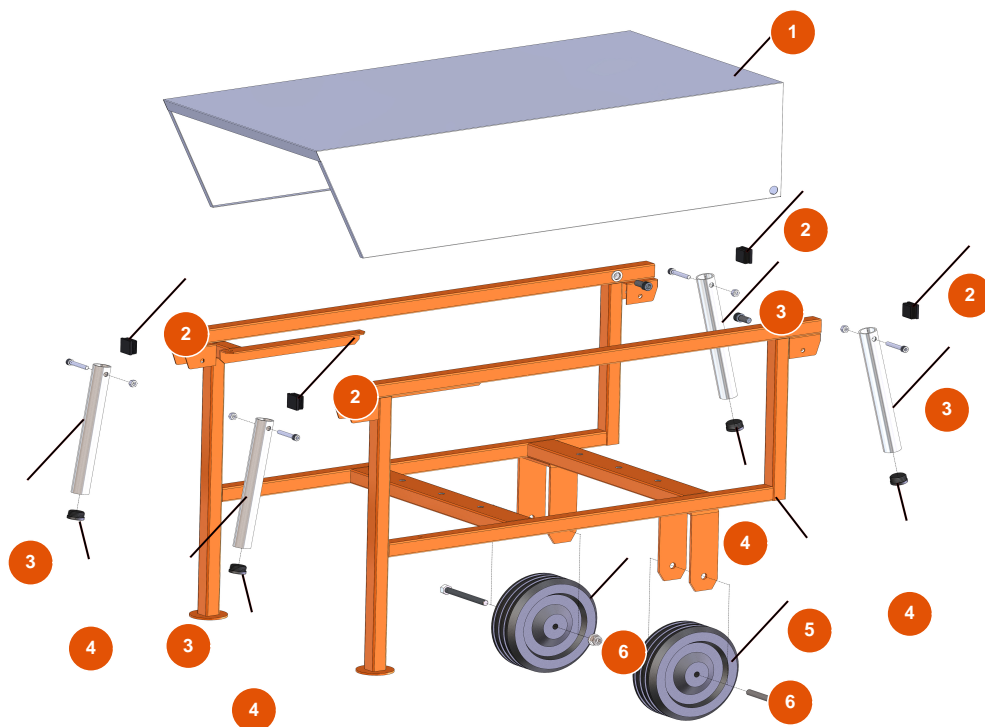

## Sistema di trasporto di pneumatico MIXER ROL 14 - Tipo 140 - Vista generale

### Détails des pièces

Pos.	Référence	Désignation
1	4025000500	1
2	3F00400203	Tappo 30x30 nero
3	4914001000	Manico di sollevamento anteriore zin. PLUS
4	3F00400400	Tappo PVC nero D.32
5	7013003500	5
6	3F00300603	Ruota senza supporto Ø 200