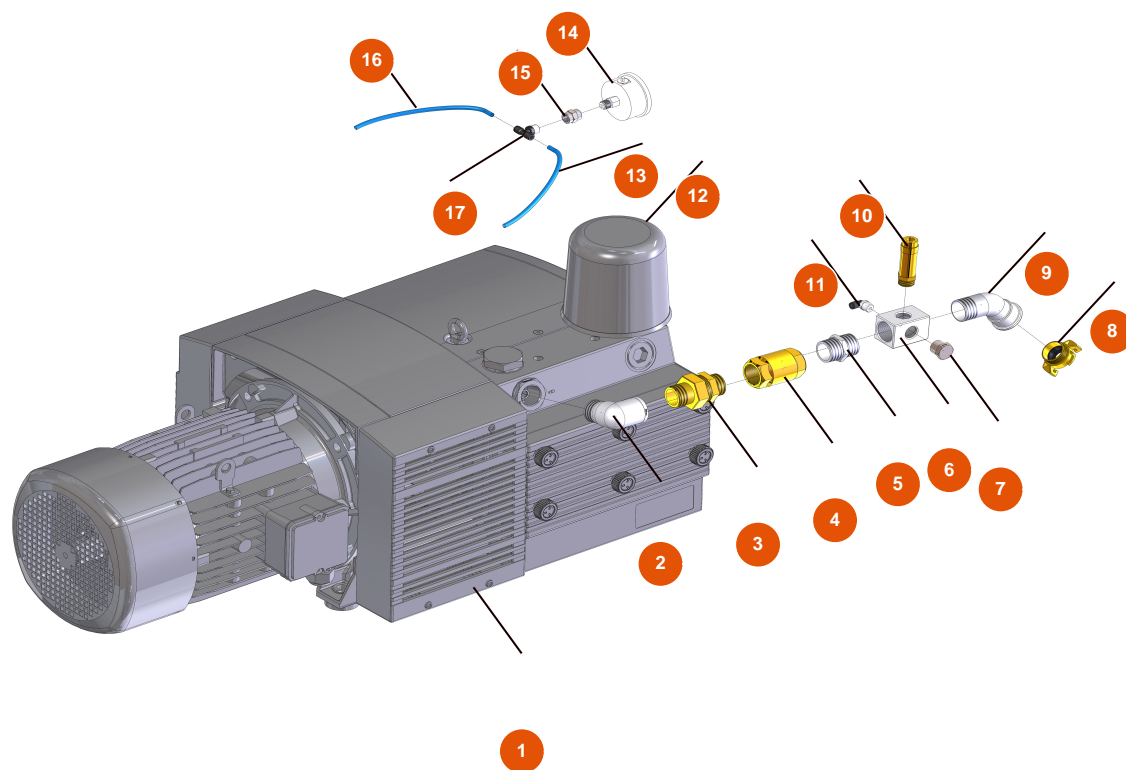

Sistema di trasporto di pneumatico MIXER ROL 14 - Tipo 140 - Compressore

Détails des pièces

Pos.	Référence	Désignation
1	3B01700010	Compressore KDT3.140/6-29MTKW7,5/9 IE3 BECKER
2	3G00509204	Gomito 90° zincato MF FIG.92 1"
3	3G01700311	Raccordo 3 pezzi M-M 1"
4	3G01300404	Valvola ritengo EUROPA 1"
5	3G00528004	Nipplo zincato FIG.280 1"
6	3G50301003	Blocchetto distributore AIRTECH 2009
7	3G50301103	Tappo acciaio 1/2"
8	3A00100304	Attacco Geka Filetto esterno 1"
9	3G00504005	Gomito 45° zincato MF FIG.40 1"
10	3G01300305	Valvola di sicurezza 1/2" tarata 3 BAR
11	3G50200200	Attacco legris gomito 6X1/4
12	3B01702100	Filtro aria completo esterno 100/140
13	3G50500100	Tubo ELASTOLLAN 6X4

Pos.	Référence	Désignation
14	3G00100140	Manometro assiale 0 - 4 bar
15	3G50300900	Manicotto 1/4 1/4 30M
16	3G50500100	Tubo ELASTOLLAN 6X4
17	3G50200300	Attacco Legris T MFF 1/4