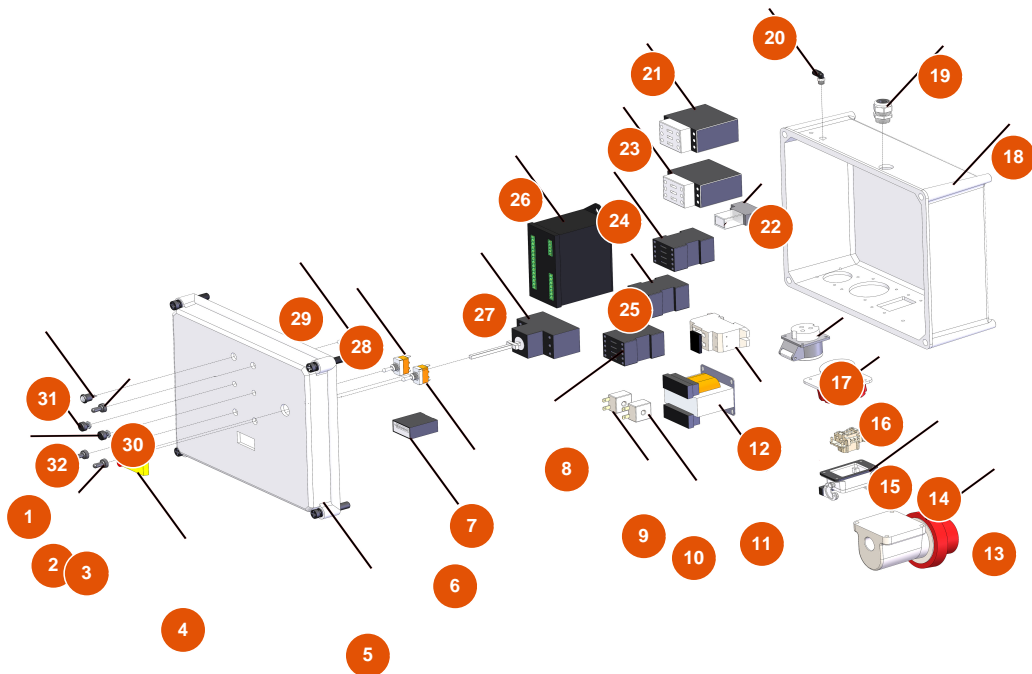

Sistema de transporte de polvo MIXER ROL 14 - Tipo 140 - Tablero electrónico

Détails des pièces

Pos.	Référence	Désignation
1	3C00300100	Potenciómetro SFERNICE P16NP-4K7
2	3C02100100	Protección de goma para interruptor
3	3C02100100	Protección de goma para interruptor
4	3C01300207	Maniobra para ABB rojo / amarillo IP64 MS1
5	3C00110155	5
6	3C02300200	Contador de horas 24V AC 50HZ TH634
7	3C01801000	Conmutador 1-0 T115 F-A
8	3C00700107	Contactador ABB A8-30-01 4KW
9	3C00500502	Transformador AMPEROM.25A R=1:200
10	3C00500503	Transformador AMPEROM.25A R=1:400
11	3C00500402	Transformador 70/80VA 400/42/24/15
12	3C05050800	Portafusible 5X20 PHONIX UK5-HESIL
13	3C03000305	Clavija saliente 3 polos + neutro + tierra 32A

Pos.	Référence	Désignation
14	3C02800300	Base 6 polos 1 leva para fratasadora VERTIGO
15	3C02700300	Inserto hembra 6 polos 16A
16	3C02600203	Toma empotrable 3P+T 16A GW 62231
17	3C02600100	Tomada inclinada 2 polos + tierra 16A / 42V
18	3C00110453	18
19	3C04200201	Prensaestopa PG.9
20	3G50400201	Conexión de aire 90GR M 1/8
21	3C00700203	Contactador ABB A26-30-10 11 KW
22	3C00600900	Relé 2SC 48 VAC FINDER
23	3C00700203	Contactador ABB A26-30-10 11 KW
24	3C00700107	Contactador ABB A8-30-01 4KW
25	3C00700107	Contactador ABB A8-30-01 4KW
26	3C03201610	Programador Black box para ROL 14
27	3C01030108	Magnetotérmico ABB-MS325 20A
28	3C01801000	Conmutador 1-0 T115 F-A
29	3C01800200	Conmutador (1)-0-(1) FASTON T115 G-A
30	3C02100100	Protección de goma para interruptor
31	8055000100	Led / puertaled D.10 MM
32	3C00300100	Potenciómetro SFERNICE P16NP-4K7