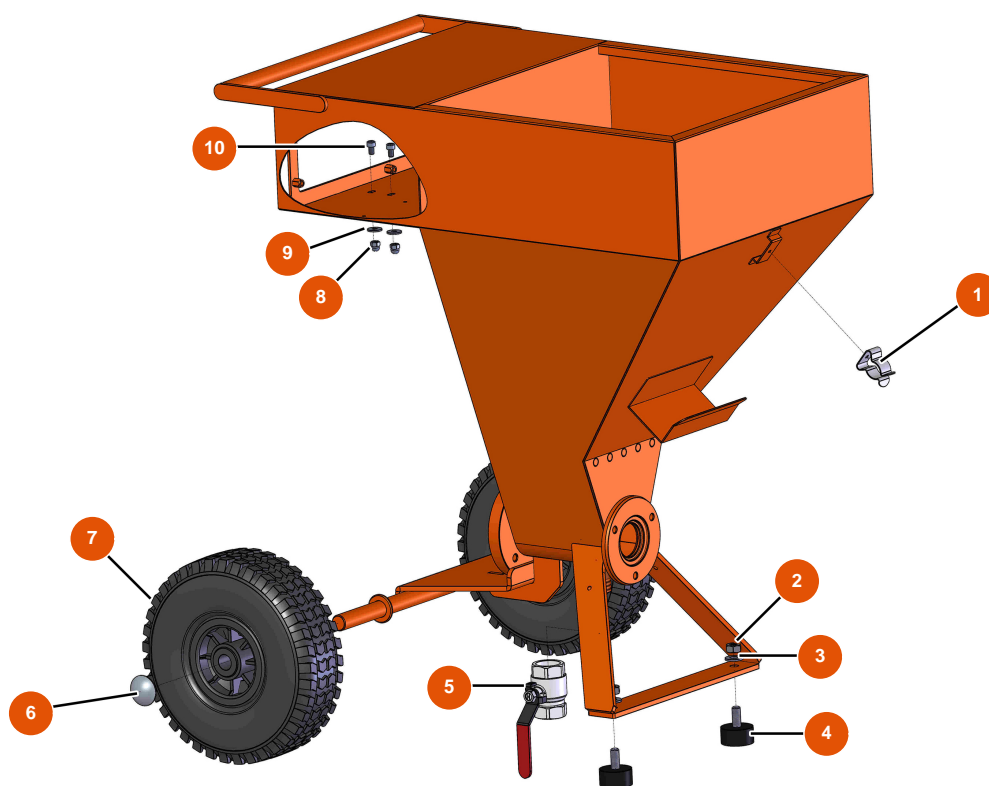

## Sprühmaschine MIXER FLATSPRAY 10 - FAHRGESTELL

### Détails des pièces

Pos.	Référence	Désignation
1	EU80582	1
2	EU13978	2
3	EU80261	Mittlere Unterlegscheibe ø 10 Edelstahl
4	EU30145	4
5	EU70031	5
6	EU90281	Verchromte Klammern ø 20
7	EU80001	7
8	EU30330	Hutmutter M 6 Edelstahl
9	EU30291	9
10	EU90798	10