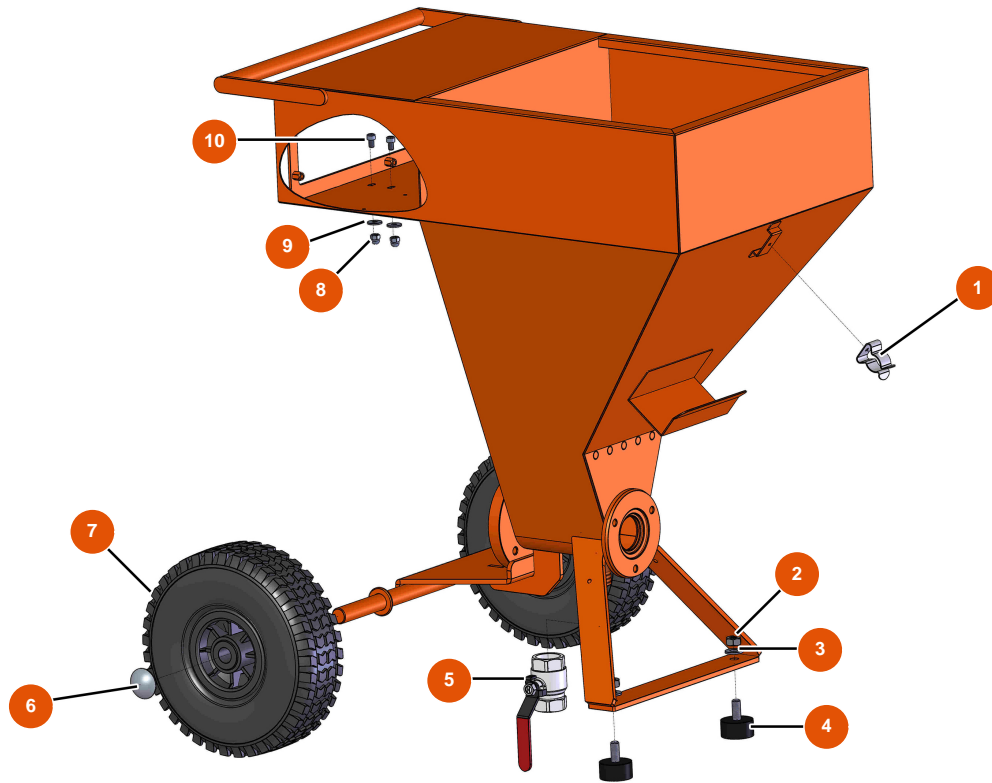

## Sprühmaschine MIXER FLATSPRAY 10 - FAHRGESTELL

### Détails des pièces

Pos.	Référence	Désignation
1	EU80582	1
2	EU13978	2
3	EU80261	Mittlere Unterlegscheibe ø 10 Edelstahl
4	EU30145	4
5	EU70031	5
6	EU90281	Verchromte Klammern ø 20
7	EU80001	7
8	EU30330	Hutmutter M 6 Edelstahl
9	EU30291	9
10	EU90798	10