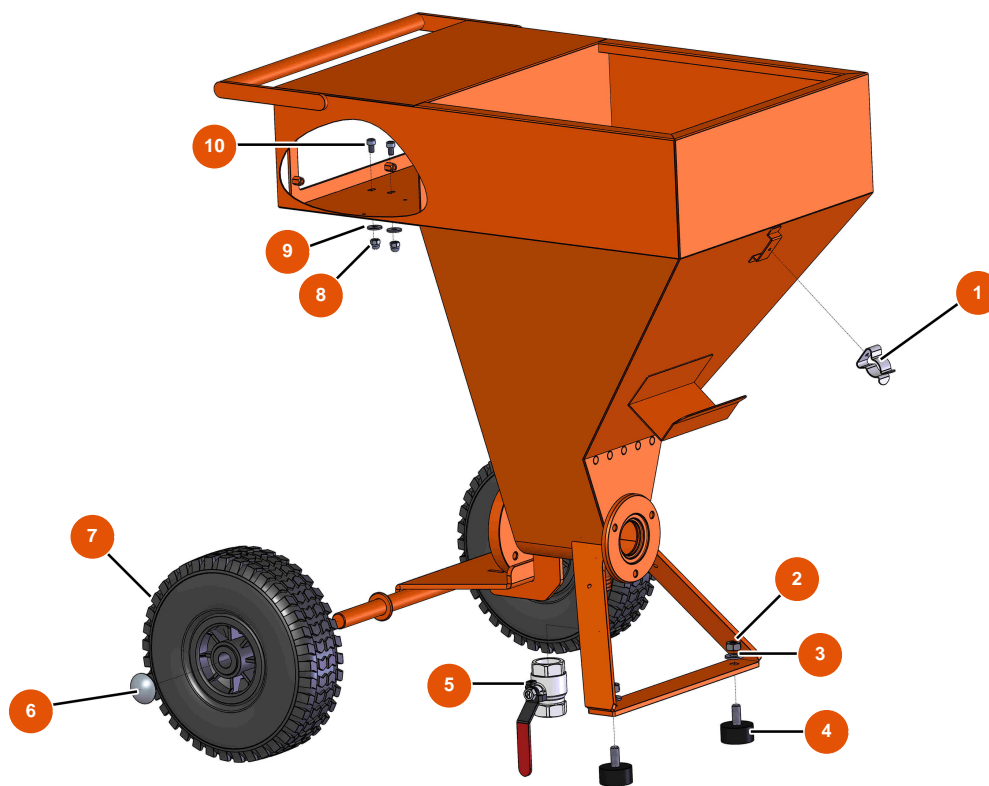

MIXER FLATSPRAY 10 atomizer - Chassis

Détails des pièces

Pos.	Référence	Désignation
1	EU80582	1
2	EU13978	2
3	EU80261	ø 10 inox medium washer
4	EU30145	4
5	EU70031	5
6	EU90281	Ø20 chromed clip
7	EU80001	7
8	EU30330	M 6 Inox cap nut
9	EU30291	9
10	EU90798	10