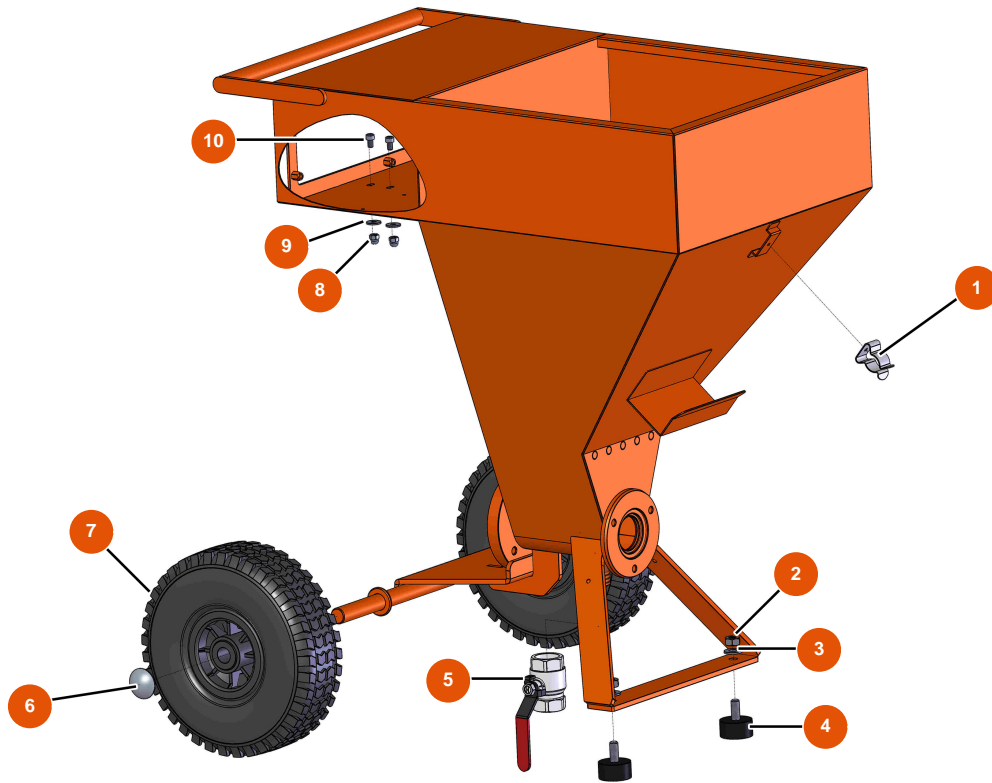

MIXER FLATSPRAY 10 atomizer - Chassis

Détails des pièces

Pos.	Référence	Désignation
1	EU80582	1
2	EU13978	2
3	EU80261	ø 10 inox medium washer
4	EU30145	4
5	EU70031	5
6	EU90281	Ø20 chromed clip
7	EU80001	7
8	EU30330	M 6 Inox cap nut
9	EU30291	9
10	EU90798	10