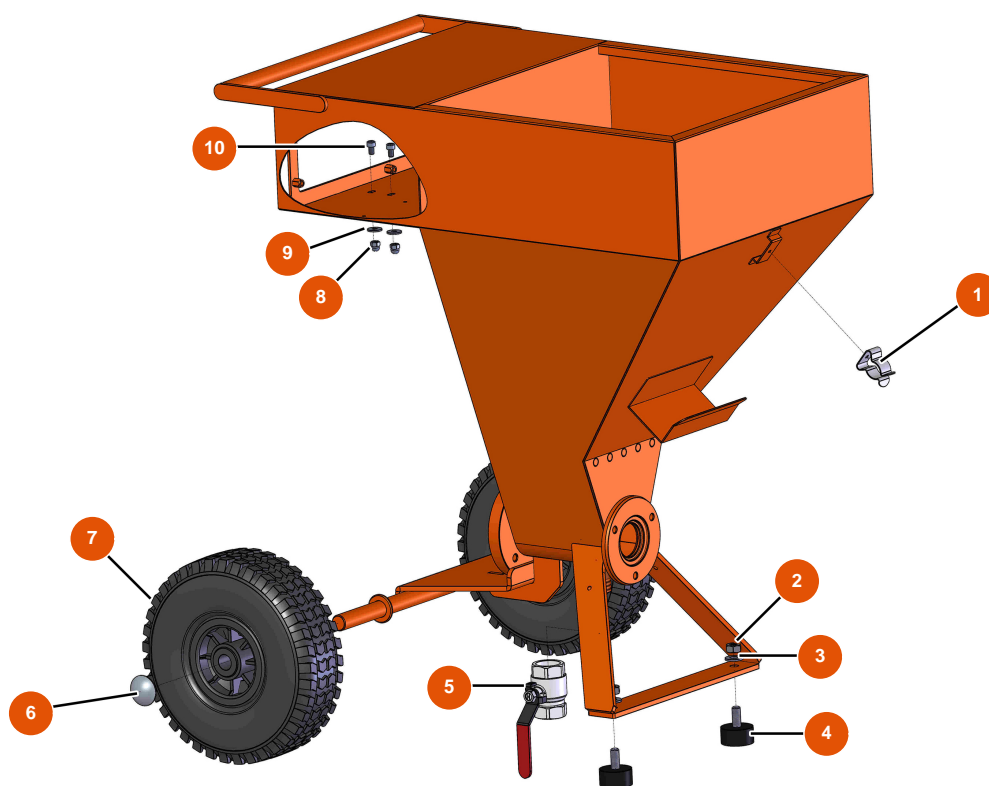

Machine à pulvériser MIXER FLATSPRAY 10 - Châssis

Détails des pièces

Pos.	Référence	Désignation
1	EU80582	1
2	EU13978	2
3	EU80261	Rondelle moyenne ø 10 inox
4	EU30145	4
5	EU70031	5
6	EU90281	Clip chromé ø 20
7	EU80001	7
8	EU30330	Ecrou borgne M 6 Inox
9	EU30291	9
10	EU90798	10