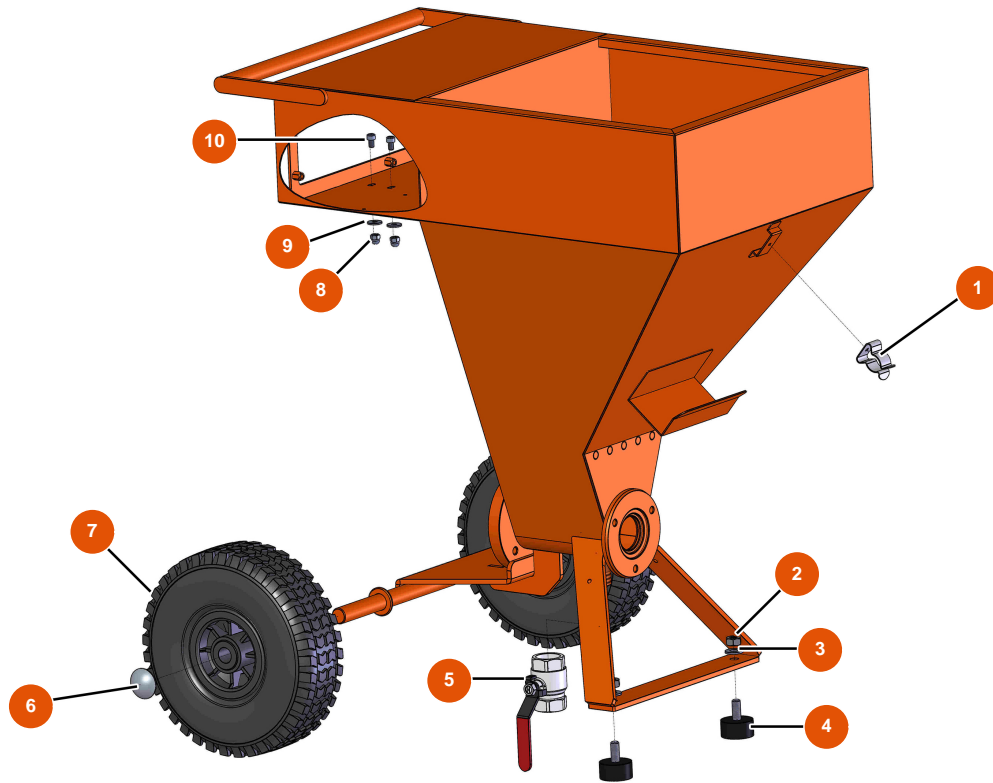

Machine à pulvériser MIXER FLATSPRAY 10 - Châssis

Détails des pièces

Pos.	Référence	Désignation
1	EU80582	1
2	EU13978	2
3	EU80261	Rondelle moyenne ø 10 inox
4	EU30145	4
5	EU70031	5
6	EU90281	Clip chromé ø 20
7	EU80001	7
8	EU30330	Ecrou borgne M 6 Inox
9	EU30291	9
10	EU90798	10