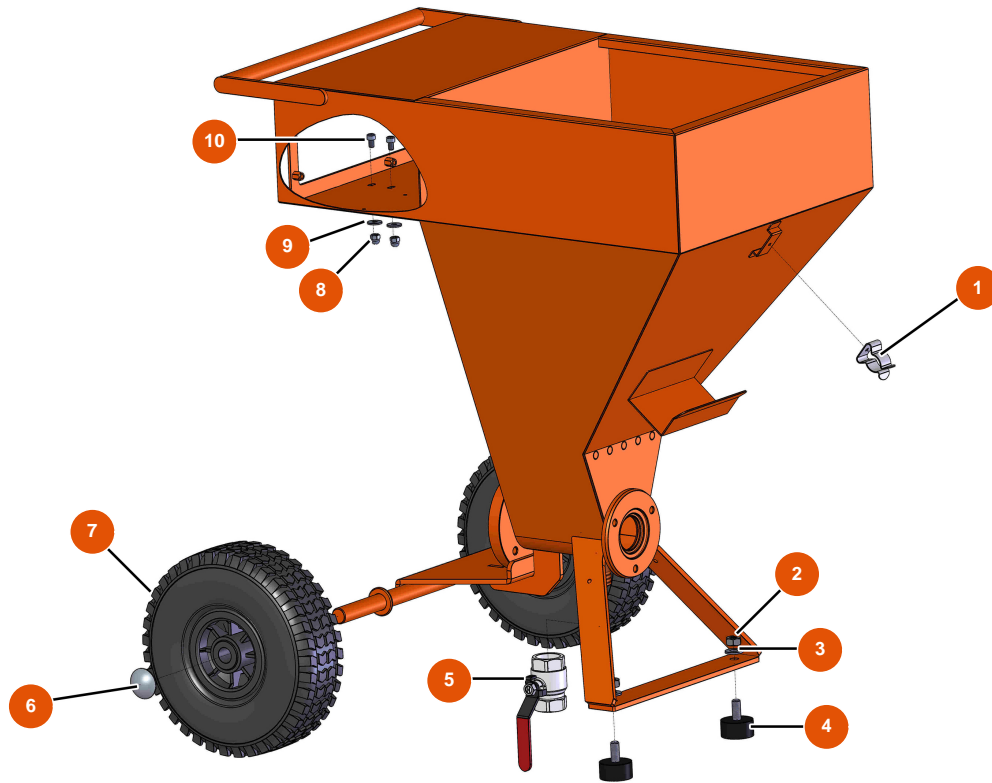

Intonacatrice Airless MIXER FLATSPRAY 10 - Telaio

Détails des pièces

Pos.	Référence	Désignation
1	EU80582	1
2	EU13978	2
3	EU80261	Rondella media ø 10 inox
4	EU30145	4
5	EU70031	5
6	EU90281	Clip cromate ø 20
7	EU80001	7
8	EU30330	Dado a calotta M 6 Inox
9	EU30291	9
10	EU90798	10