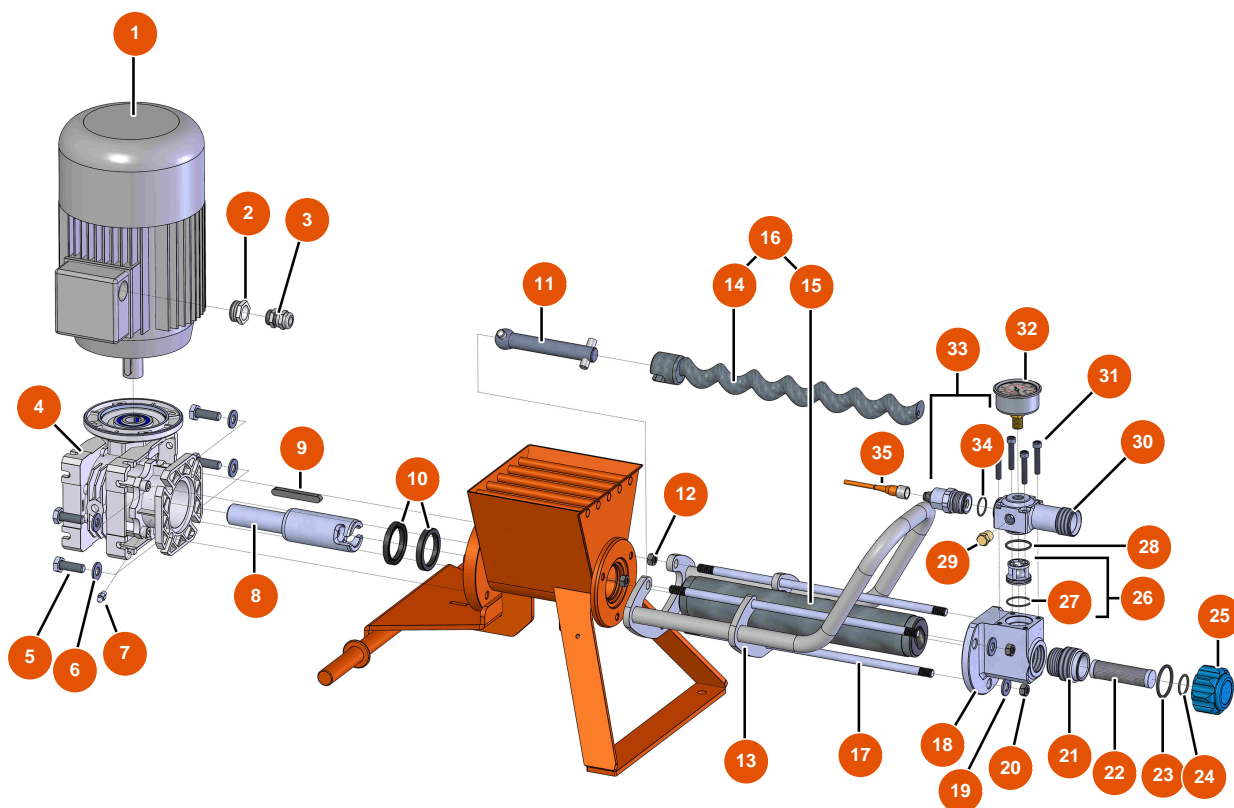

Sprühmaschine MIXER FLATSPRAY 10 - GETRIEBE

Détails des pièces

Pos.	Référence	Désignation
1	EU14148	1
2	EU80446	2
3	EU30040	3
4	EU14498	4
5	EU30257	5
6	EU30280	6
7	EU60012	7
8	EUM10645	8
9	EU90749	9
10	EU70062	10
11	EUM10649	11
12	EU13979	12
13	EUC22982	13

Pos.	Référence	Désignation
14	7009107500	JET-Rotor 1
15	3F00529800	Stator JET 1 gerade 70 SH
16	EU30542	16
17	EUM10226	17
18	EUM10727	18
19	EU80261	Mittlere Unterlegscheibe ø 10 Edelstahl
20	EU13978	20
21	EUM10782	21
22	EU30667	Filter 18 Maschen
23	EU14766	23
24	EU14765	24
25	EUM10781	25
26	EU14789	26
27	EU14607	27
28	EU14764	28
29	EU90842	29
30	EUM10726	30
31	EU12567	31
32	EU12623	32
33	EU14788	33
34	EU14606	34
35	EU12409	35