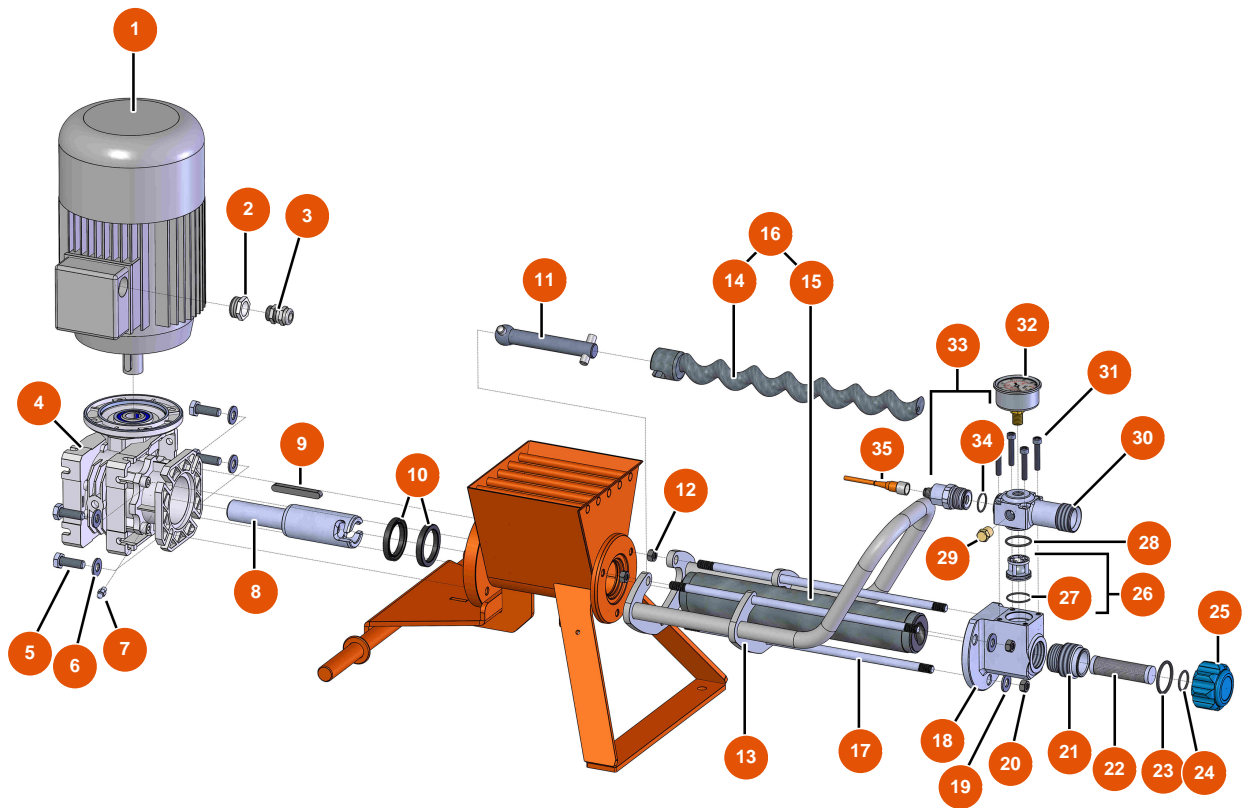

## Sprühmaschine MIXER FLATSPRAY 10 - GETRIEBE

### Détails des pièces

Pos.	Référence	Désignation
1	EU14148	1
2	EU80446	2
3	EU30040	3
4	EU14498	4
5	EU30257	5
6	EU30280	6
7	EU60012	7
8	EUM10645	8
9	EU90749	9
10	EU70062	10
11	EUM10649	11
12	EU13979	12
13	EUC22982	13

Pos.	Référence	Désignation
14	7009107500	JET-Rotor 1
15	3F00529800	Stator JET 1 gerade 70 SH
16	EU30542	16
17	EUM10226	17
18	EUM10727	18
19	EU80261	Mittlere Unterlegscheibe ø 10 Edelstahl
20	EU13978	20
21	EUM10782	21
22	EU30667	Filter 18 Maschen
23	EU14766	23
24	EU14765	24
25	EUM10781	25
26	EU14789	26
27	EU14607	27
28	EU14764	28
29	EU90842	29
30	EUM10726	30
31	EU12567	31
32	EU12623	32
33	EU14788	33
34	EU14606	34
35	EU12409	35