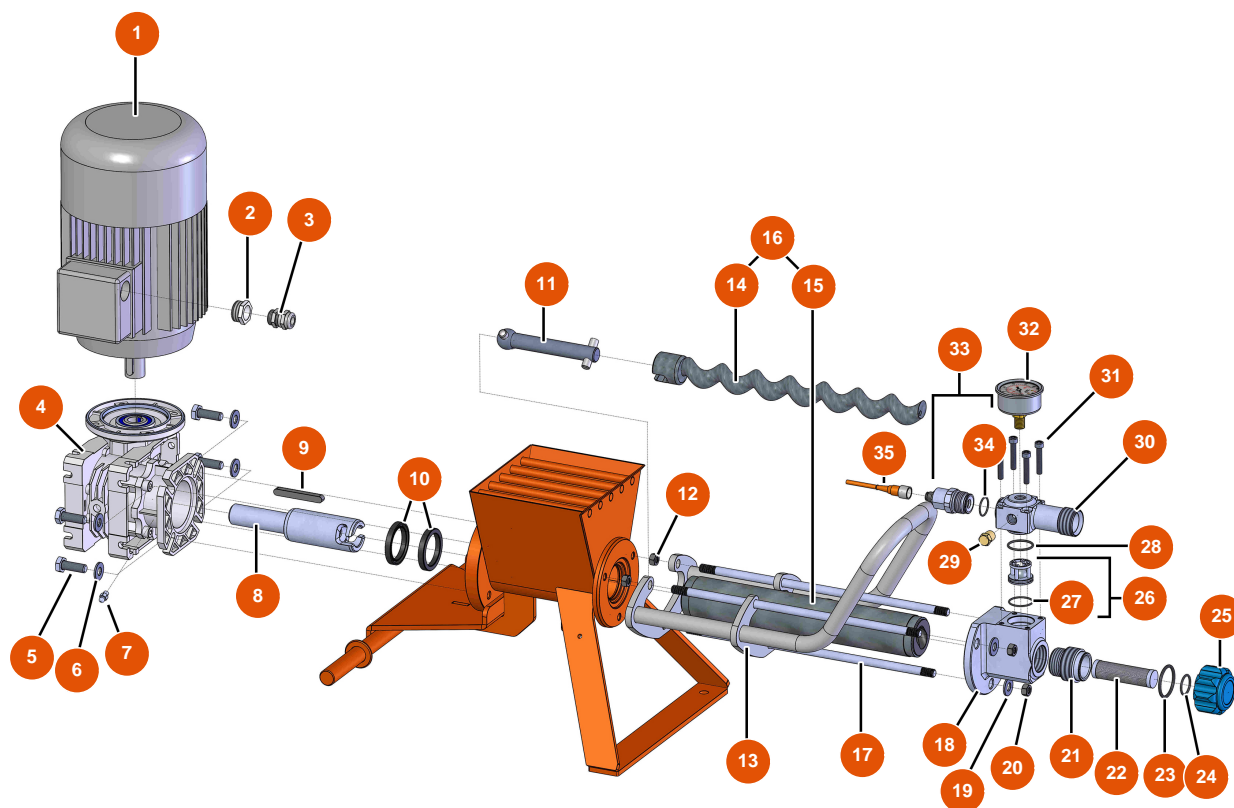

## MIXER FLATSPRAY 10 atomizer - Transmission

### Détails des pièces

Pos.	Référence	Désignation
1	EU14148	1
2	EU80446	2
3	EU30040	3
4	EU14498	4
5	EU30257	5
6	EU30280	6
7	EU60012	7
8	EUM10645	8
9	EU90749	9
10	EU70062	10
11	EUM10649	11
12	EU13979	12
13	EUC22982	13

Pos.	Référence	Désignation
14	7009107500	JET 1 rotor
15	3F00529800	JET 1 straight stator 70 SH
16	EU30542	16
17	EUM10226	17
18	EUM10727	18
19	EU80261	ø 10 inox medium washer
20	EU13978	20
21	EUM10782	21
22	EU30667	Filter 18 mesh
23	EU14766	23
24	EU14765	24
25	EUM10781	25
26	EU14789	26
27	EU14607	27
28	EU14764	28
29	EU90842	29
30	EUM10726	30
31	EU12567	31
32	EU12623	32
33	EU14788	33
34	EU14606	34
35	EU12409	35