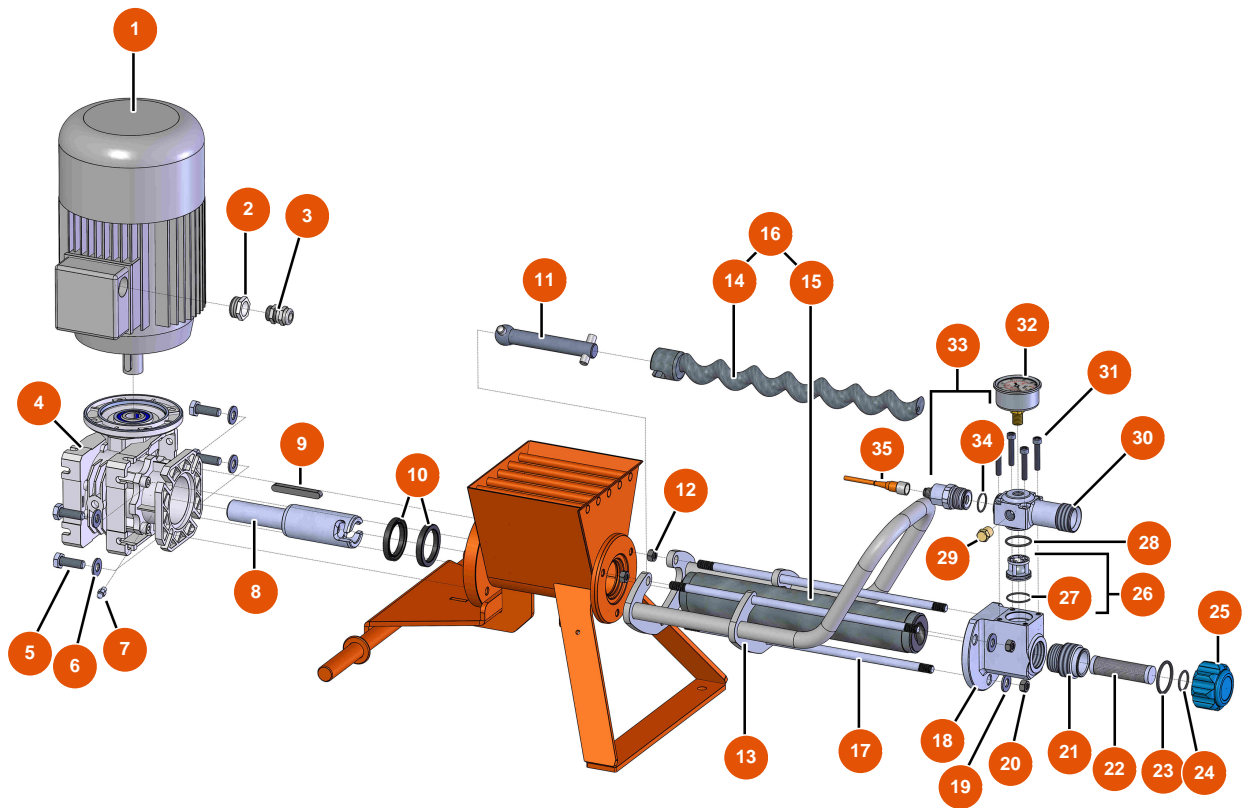

MIXER FLATSPRAY 10 atomizer - Transmission

Détails des pièces

Pos.	Référence	Désignation
1	EU14148	1
2	EU80446	2
3	EU30040	3
4	EU14498	4
5	EU30257	5
6	EU30280	6
7	EU60012	7
8	EUM10645	8
9	EU90749	9
10	EU70062	10
11	EUM10649	11
12	EU13979	12
13	EUC22982	13

Pos.	Référence	Désignation
14	7009107500	JET 1 rotor
15	3F00529800	JET 1 straight stator 70 SH
16	EU30542	16
17	EUM10226	17
18	EUM10727	18
19	EU80261	ø 10 inox medium washer
20	EU13978	20
21	EUM10782	21
22	EU30667	Filter 18 mesh
23	EU14766	23
24	EU14765	24
25	EUM10781	25
26	EU14789	26
27	EU14607	27
28	EU14764	28
29	EU90842	29
30	EUM10726	30
31	EU12567	31
32	EU12623	32
33	EU14788	33
34	EU14606	34
35	EU12409	35