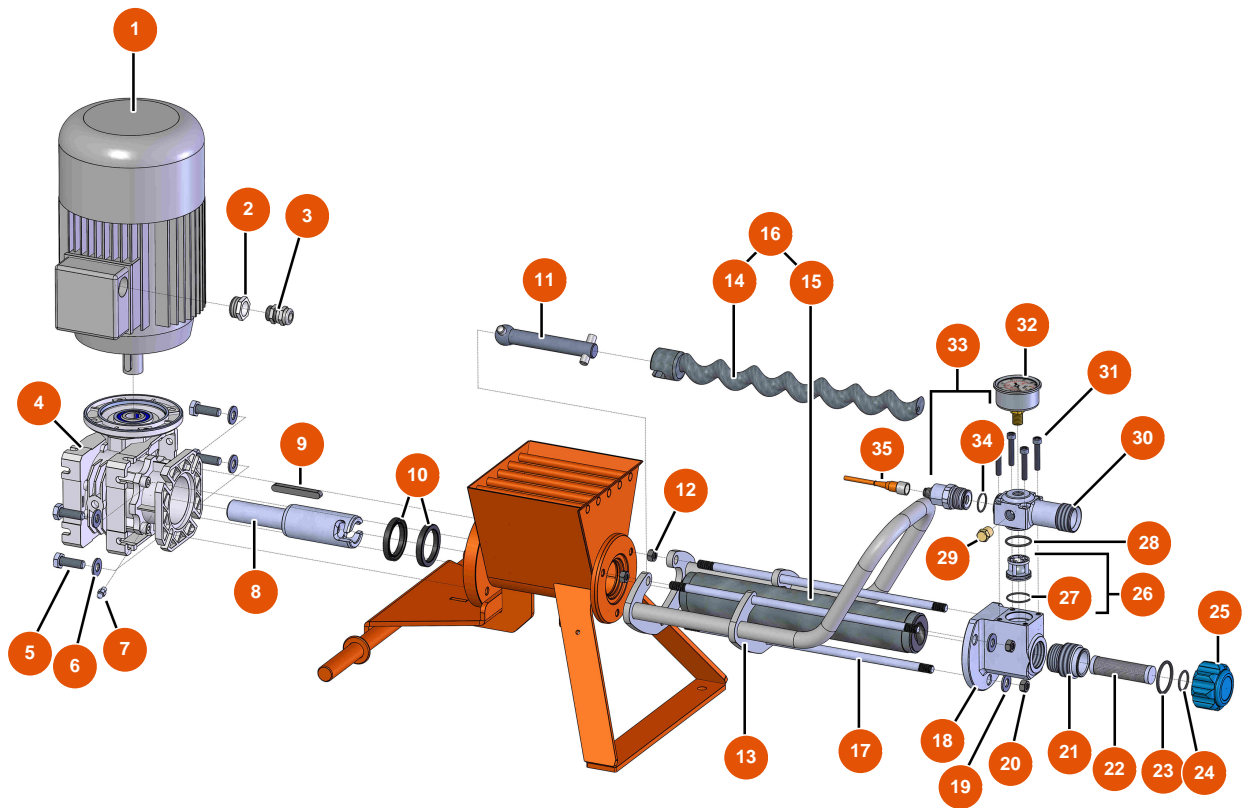

Máquina de pulverización MIXER FLATSPRAY 10 - Transmisión

Détails des pièces

Pos.	Référence	Désignation
1	EU14148	1
2	EU80446	2
3	EU30040	3
4	EU14498	4
5	EU30257	5
6	EU30280	6
7	EU60012	7
8	EUM10645	8
9	EU90749	9
10	EU70062	10
11	EUM10649	11
12	EU13979	12
13	EUC22982	13

Pos.	Référence	Désignation
14	7009107500	Rotor JET 1
15	3F00529800	Stator estándar JET 1 70 SH
16	EU30542	16
17	EUM10226	17
18	EUM10727	18
19	EU80261	Arandela media ø 10 inox
20	EU13978	20
21	EUM10782	21
22	EU30667	Filtro 18 malla
23	EU14766	23
24	EU14765	24
25	EUM10781	25
26	EU14789	26
27	EU14607	27
28	EU14764	28
29	EU90842	29
30	EUM10726	30
31	EU12567	31
32	EU12623	32
33	EU14788	33
34	EU14606	34
35	EU12409	35