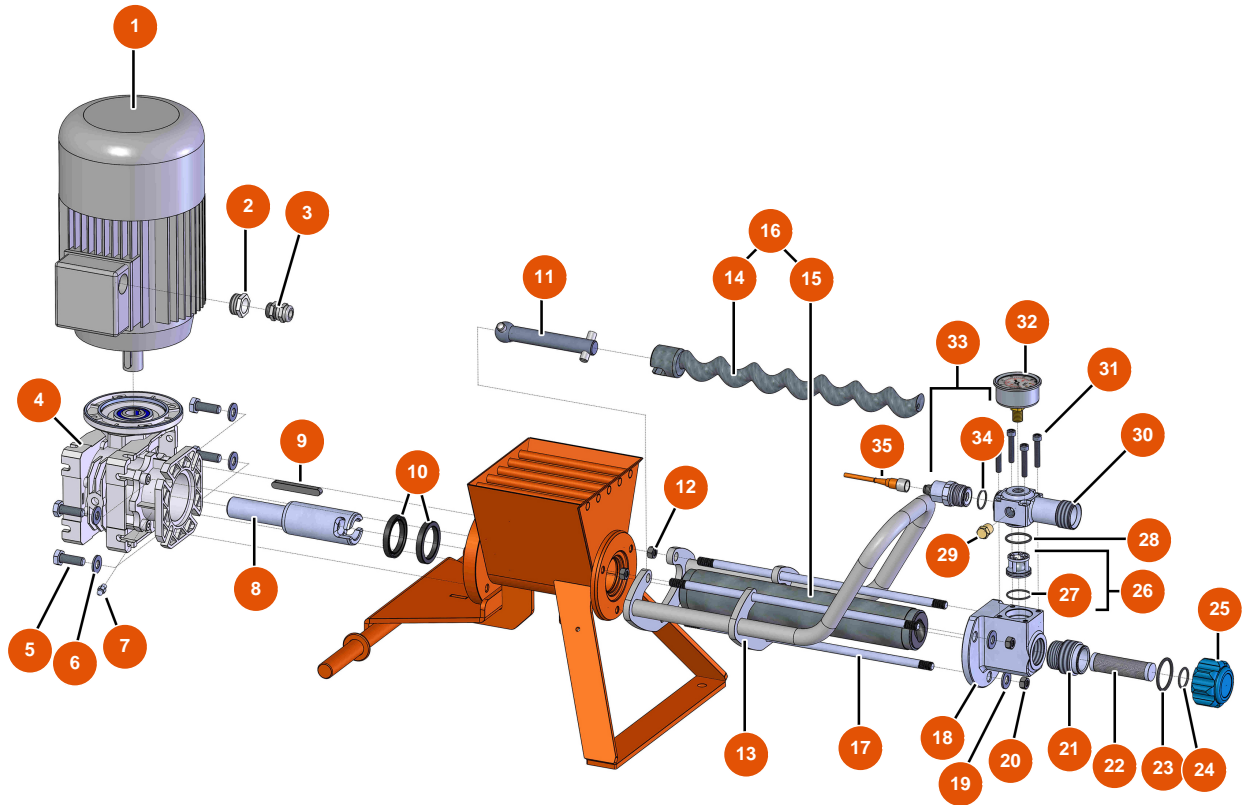

Máquina de pulverización MIXER FLATSPRAY 10 - Transmisión

Détails des pièces

Pos.	Référence	Désignation
1	EU14148	1
2	EU80446	2
3	EU30040	3
4	EU14498	4
5	EU30257	5
6	EU30280	6
7	EU60012	7
8	EUM10645	8
9	EU90749	9
10	EU70062	10
11	EUM10649	11
12	EU13979	12
13	EUC22982	13

Pos.	Référence	Désignation
14	7009107500	Rotor JET 1
15	3F00529800	Stator estándar JET 1 70 SH
16	EU30542	16
17	EUM10226	17
18	EUM10727	18
19	EU80261	Arandela media ø 10 inox
20	EU13978	20
21	EUM10782	21
22	EU30667	Filtro 18 malla
23	EU14766	23
24	EU14765	24
25	EUM10781	25
26	EU14789	26
27	EU14607	27
28	EU14764	28
29	EU90842	29
30	EUM10726	30
31	EU12567	31
32	EU12623	32
33	EU14788	33
34	EU14606	34
35	EU12409	35