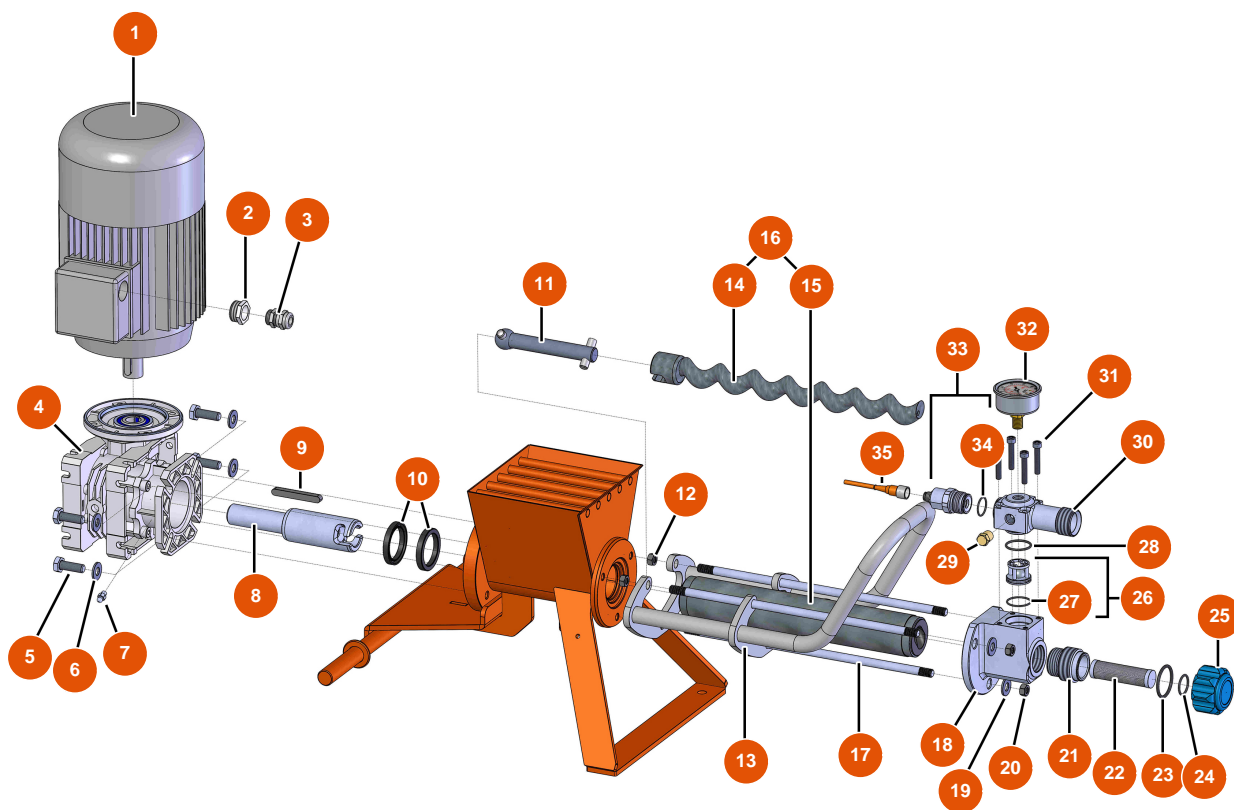

Machine à pulvériser MIXER FLATSPRAY 10 - Transmission

Détails des pièces

Pos.	Référence	Désignation
1	EU14148	1
2	EU80446	2
3	EU30040	3
4	EU14498	4
5	EU30257	5
6	EU30280	6
7	EU60012	7
8	EUM10645	8
9	EU90749	9
10	EU70062	10
11	EUM10649	11
12	EU13979	12
13	EUC22982	13

Pos.	Référence	Désignation
14	7009107500	Rotor JET 1
15	3F00529800	Stator JET 1 droit 70 SH
16	EU30542	16
17	EUM10226	17
18	EUM10727	18
19	EU80261	Rondelle moyenne ø 10 inox
20	EU13978	20
21	EUM10782	21
22	EU30667	Filtre 18 mailles
23	EU14766	23
24	EU14765	24
25	EUM10781	25
26	EU14789	26
27	EU14607	27
28	EU14764	28
29	EU90842	29
30	EUM10726	30
31	EU12567	31
32	EU12623	32
33	EU14788	33
34	EU14606	34
35	EU12409	35