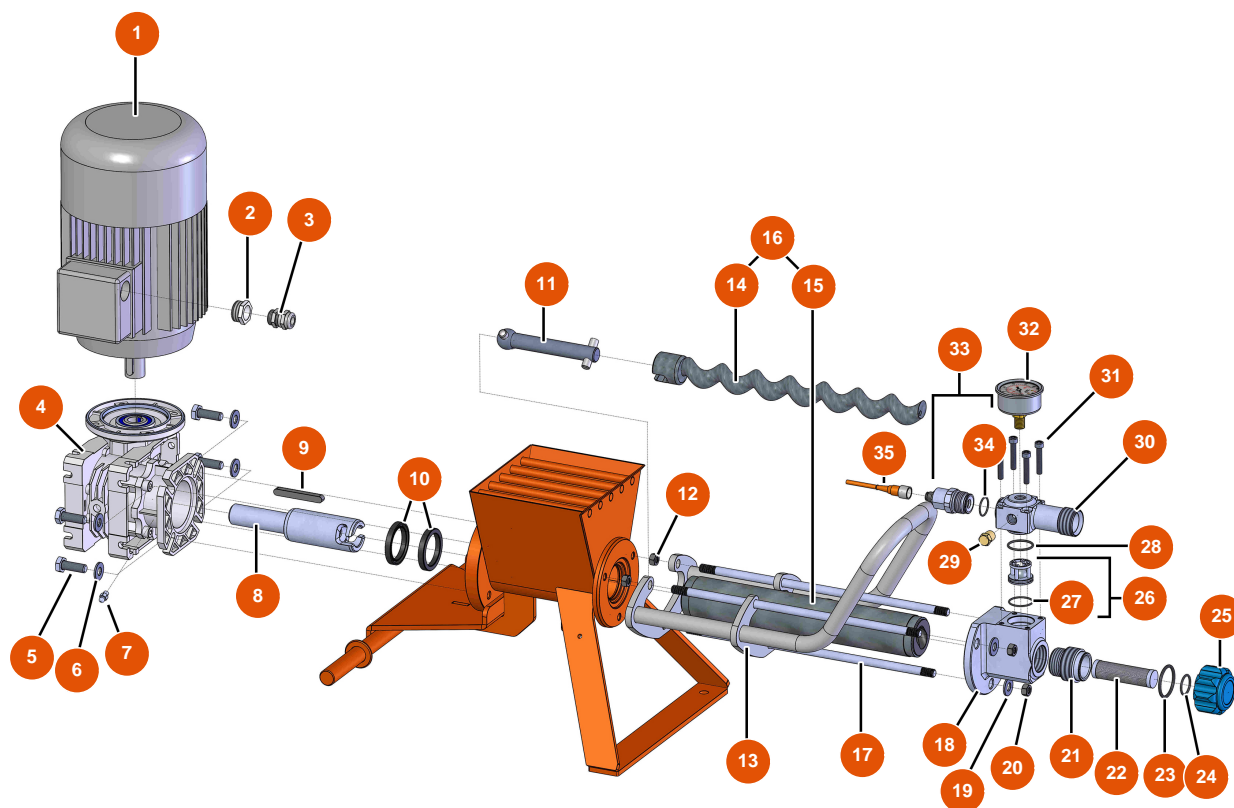

Machine à pulvériser MIXER FLATSPRAY 10 - Transmission

Détails des pièces

Pos.	Référence	Désignation
1	EU14148	1
2	EU80446	2
3	EU30040	3
4	EU14498	4
5	EU30257	5
6	EU30280	6
7	EU60012	7
8	EUM10645	8
9	EU90749	9
10	EU70062	10
11	EUM10649	11
12	EU13979	12
13	EUC22982	13

Pos.	Référence	Désignation
14	7009107500	Rotor JET 1
15	3F00529800	Stator JET 1 droit 70 SH
16	EU30542	16
17	EUM10226	17
18	EUM10727	18
19	EU80261	Rondelle moyenne ø 10 inox
20	EU13978	20
21	EUM10782	21
22	EU30667	Filtre 18 mailles
23	EU14766	23
24	EU14765	24
25	EUM10781	25
26	EU14789	26
27	EU14607	27
28	EU14764	28
29	EU90842	29
30	EUM10726	30
31	EU12567	31
32	EU12623	32
33	EU14788	33
34	EU14606	34
35	EU12409	35