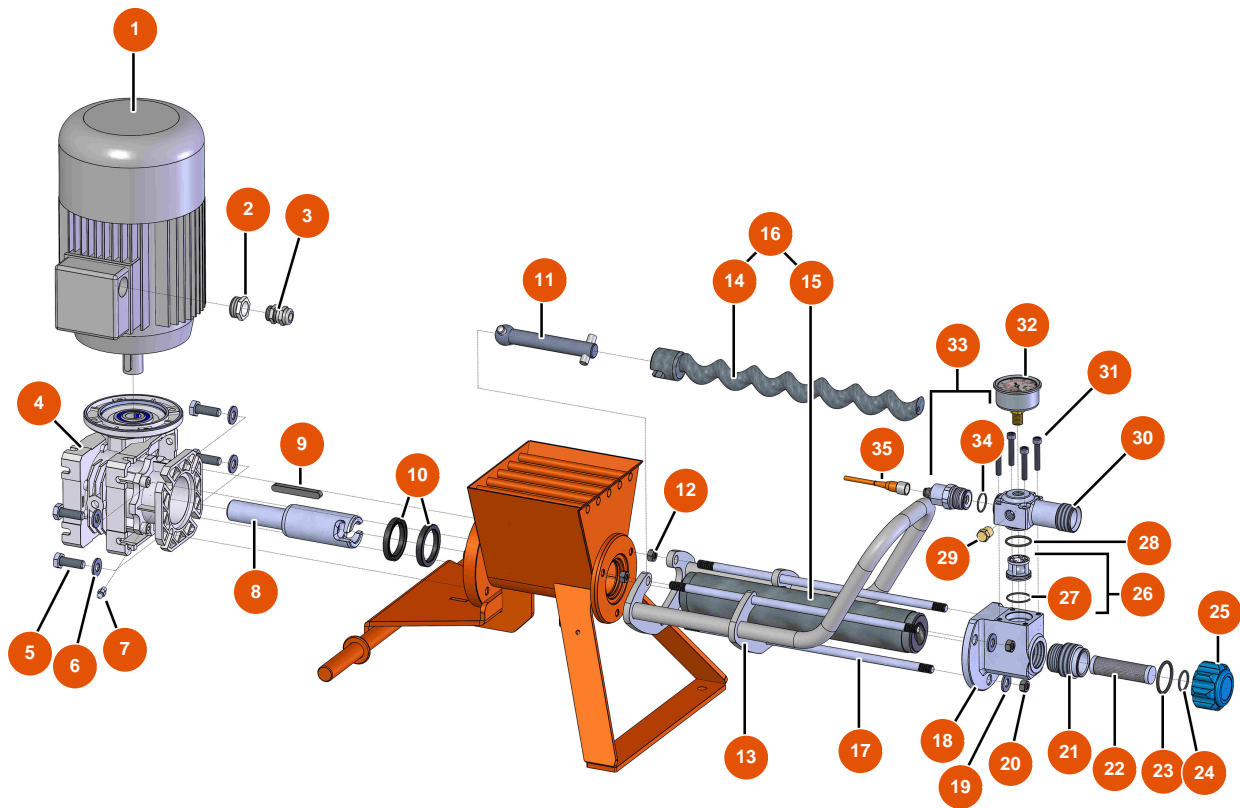

Intonacatrice Airless MIXER FLATSPRAY 10 - Trasmissione

Détails des pièces

Pos.	Référence	Désignation
1	EU14148	1
2	EU80446	2
3	EU30040	3
4	EU14498	4
5	EU30257	5
6	EU30280	6
7	EU60012	7
8	EUM10645	8
9	EU90749	9
10	EU70062	10
11	EUM10649	11
12	EU13979	12
13	EUC22982	13

Pos.	Référence	Désignation
14	7009107500	Rotore JET 1
15	3F00529800	Statore JET 1 dritto 70 SH
16	EU30542	16
17	EUM10226	17
18	EUM10727	18
19	EU80261	Rondella media ø 10 inox
20	EU13978	20
21	EUM10782	21
22	EU30667	Filtro 18 maglie
23	EU14766	23
24	EU14765	24
25	EUM10781	25
26	EU14789	26
27	EU14607	27
28	EU14764	28
29	EU90842	29
30	EUM10726	30
31	EU12567	31
32	EU12623	32
33	EU14788	33
34	EU14606	34
35	EU12409	35