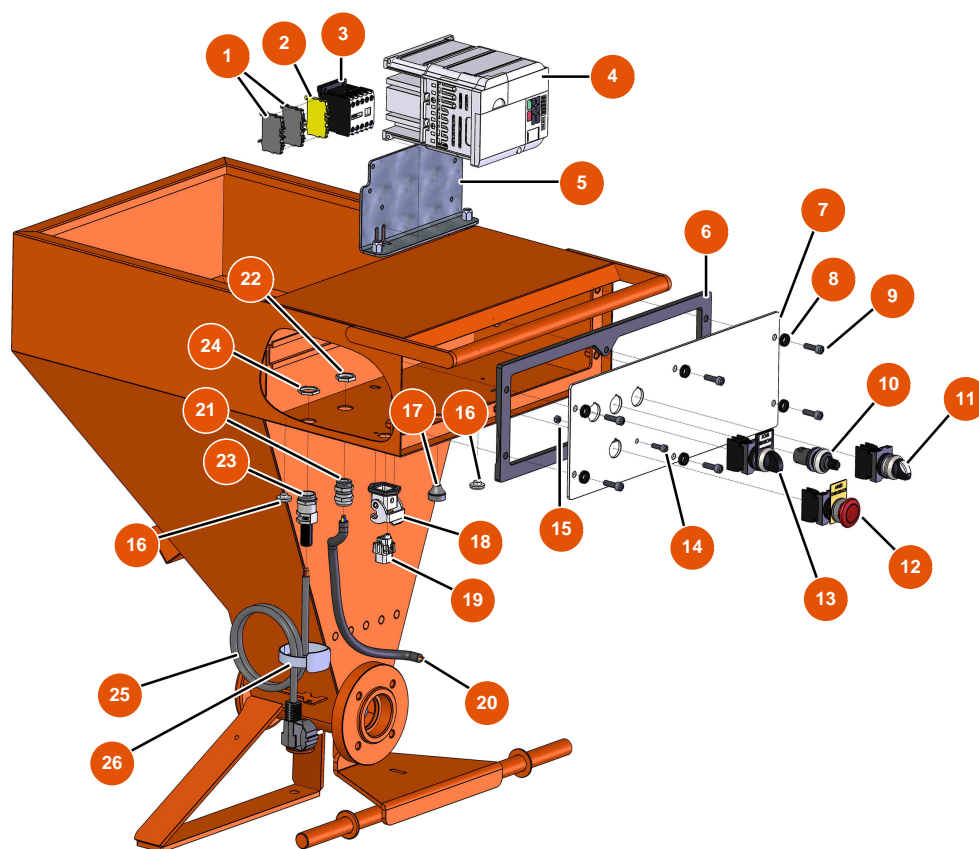

## Sprühmaschine MIXER FLATSPRAY 10 - ELEKTRISCHER SCHALTKASTEN

### Détails des pièces

Pos.	Référence	Désignation
1	EU80467	1
2	EU30038	2
3	EU30011	3
4	EU12300	4
5	EU10002	5
6	EU10049	6
7	EU10006	7
8	EU80573	8
9	EU90996	Zylinderschraube 6x20 Edelstahl
10	EU80645	Potentiometer komplett Verputzmaschine
11	EU14180	11
12	EU90038	Nothalt-Taste komplett Ø 22
13	EU30034	13

Pos.	Référence	Désignation
14	EU90160	14
15	EU11880	15
16	EU80397	16
17	EU11564	17
18	EU11915	18
19	EU11914	19
20	EU90606	20
21	EU30040	21
22	EU30333	22
23	EU80450	23
24	EU30060	24
25	EU90180	25
26	EU12410	26