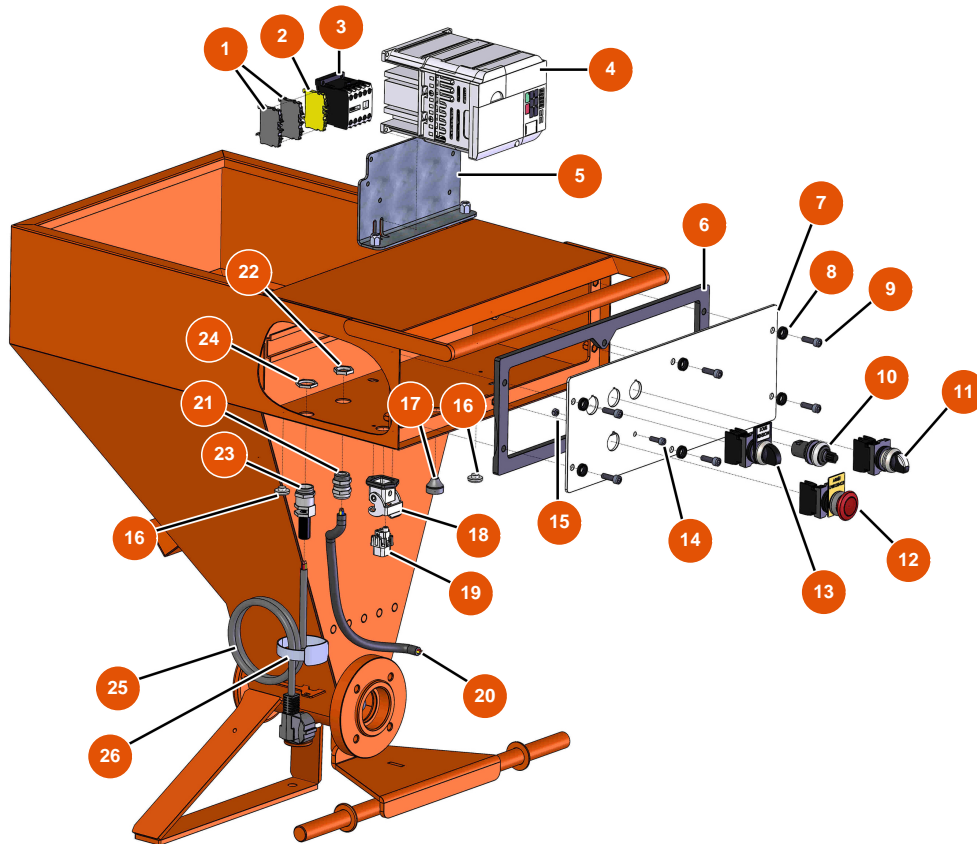

Sprühmaschine MIXER FLATSPRAY 10 - ELEKTRISCHER SCHALTKASTEN

Détails des pièces

Pos.	Référence	Désignation
1	EU80467	1
2	EU30038	2
3	EU30011	3
4	EU12300	4
5	EU10002	5
6	EU10049	6
7	EU10006	7
8	EU80573	8
9	EU90996	Zylinderschraube 6x20 Edelstahl
10	EU80645	Potentiometer komplett Verputzmaschine
11	EU14180	11
12	EU90038	Nothalt-Taste komplett Ø 22
13	EU30034	13

Pos.	Référence	Désignation
14	EU90160	14
15	EU11880	15
16	EU80397	16
17	EU11564	17
18	EU11915	18
19	EU11914	19
20	EU90606	20
21	EU30040	21
22	EU30333	22
23	EU80450	23
24	EU30060	24
25	EU90180	25
26	EU12410	26