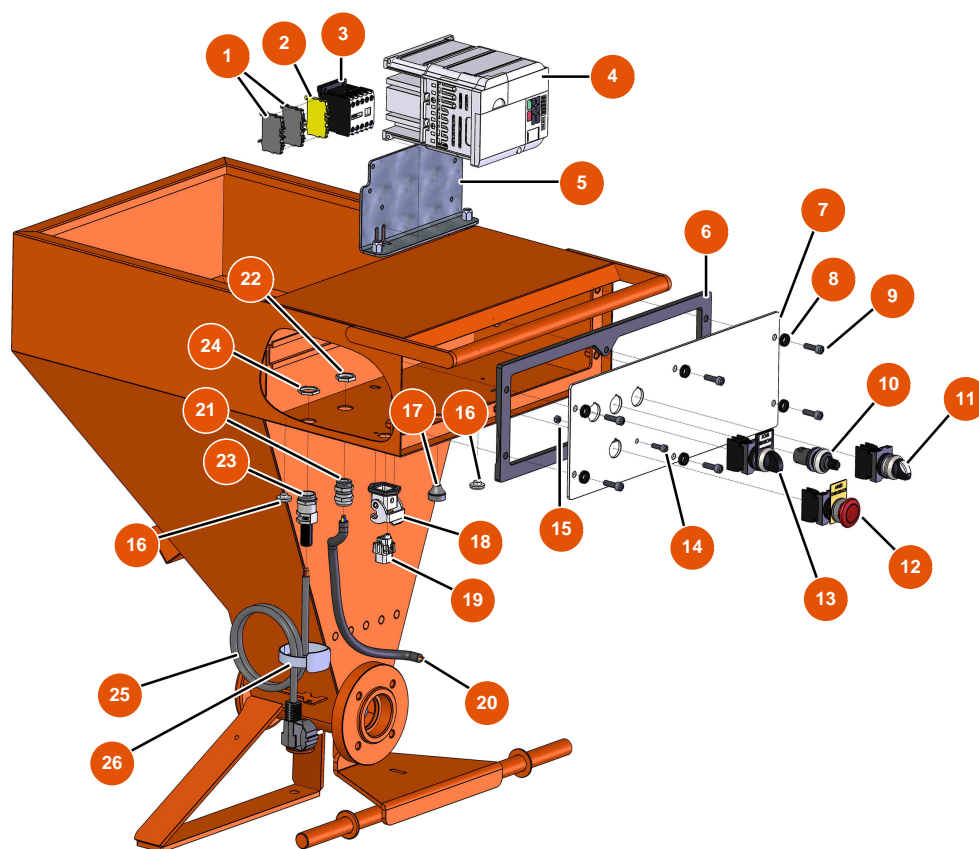

## MIXER FLATSPRAY 10 atomizer - Electrical box

### Détails des pièces

Pos.	Référence	Désignation
1	EU80467	1
2	EU30038	2
3	EU30011	3
4	EU12300	4
5	EU10002	5
6	EU10049	6
7	EU10006	7
8	EU80573	8
9	EU90996	6 x 20 inox cylindrical head screw
10	EU80645	Potentiometer for spraying machine
11	EU14180	11
12	EU90038	Emergency stop button Ø 22
13	EU30034	13