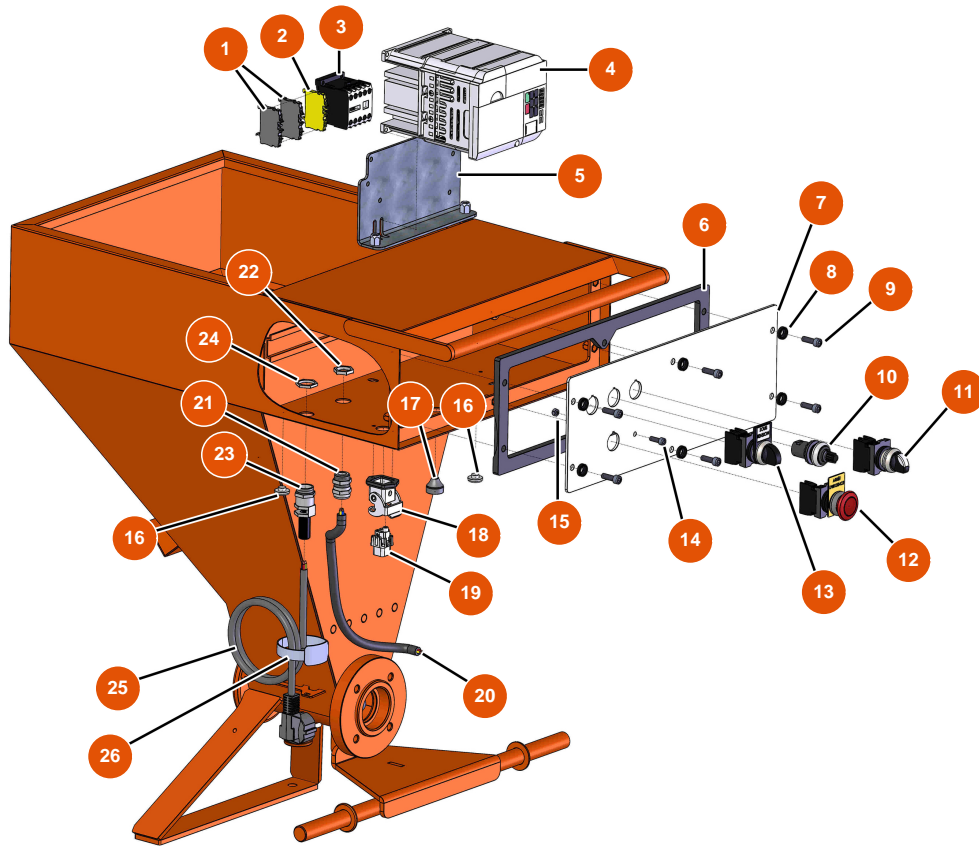

## MIXER FLATSPRAY 10 atomizer - Electrical box

### Détails des pièces

Pos.	Référence	Désignation
1	EU80467	1
2	EU30038	2
3	EU30011	3
4	EU12300	4
5	EU10002	5
6	EU10049	6
7	EU10006	7
8	EU80573	8
9	EU90996	6 x 20 inox cylindrical head screw
10	EU80645	Potentiometer for spraying machine
11	EU14180	11
12	EU90038	Emergency stop button Ø 22
13	EU30034	13

Pos.	Référence	Désignation
14	EU90160	14
15	EU11880	15
16	EU80397	16
17	EU11564	17
18	EU11915	18
19	EU11914	19
20	EU90606	20
21	EU30040	21
22	EU30333	22
23	EU80450	23
24	EU30060	24
25	EU90180	25
26	EU12410	26