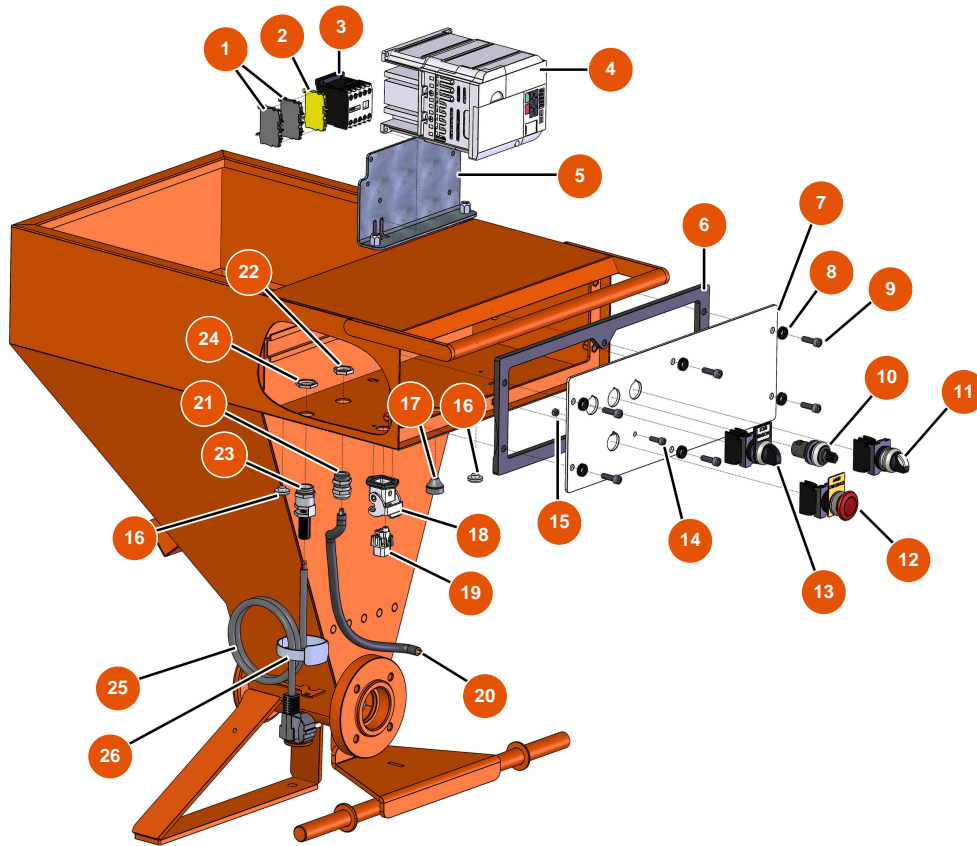

Máquina de pulverización MIXER FLATSPRAY 10 - Cuadro eléctrico

Détails des pièces

Pos.	Référence	Désignation
1	EU80467	1
2	EU30038	2
3	EU30011	3
4	EU12300	4
5	EU10002	5
6	EU10049	6
7	EU10006	7
8	EU80573	8
9	EU90996	Tornillo de cabeza cilíndrica 6 x 20 inox
10	EU80645	Potenciómetro completo para máquina de proyección
11	EU14180	11
12	EU90038	Pulsador de parada de emergencia completo Ø 22
13	EU30034	13

Pos.	Référence	Désignation
14	EU90160	14
15	EU11880	15
16	EU80397	16
17	EU11564	17
18	EU11915	18
19	EU11914	19
20	EU90606	20
21	EU30040	21
22	EU30333	22
23	EU80450	23
24	EU30060	24
25	EU90180	25
26	EU12410	26