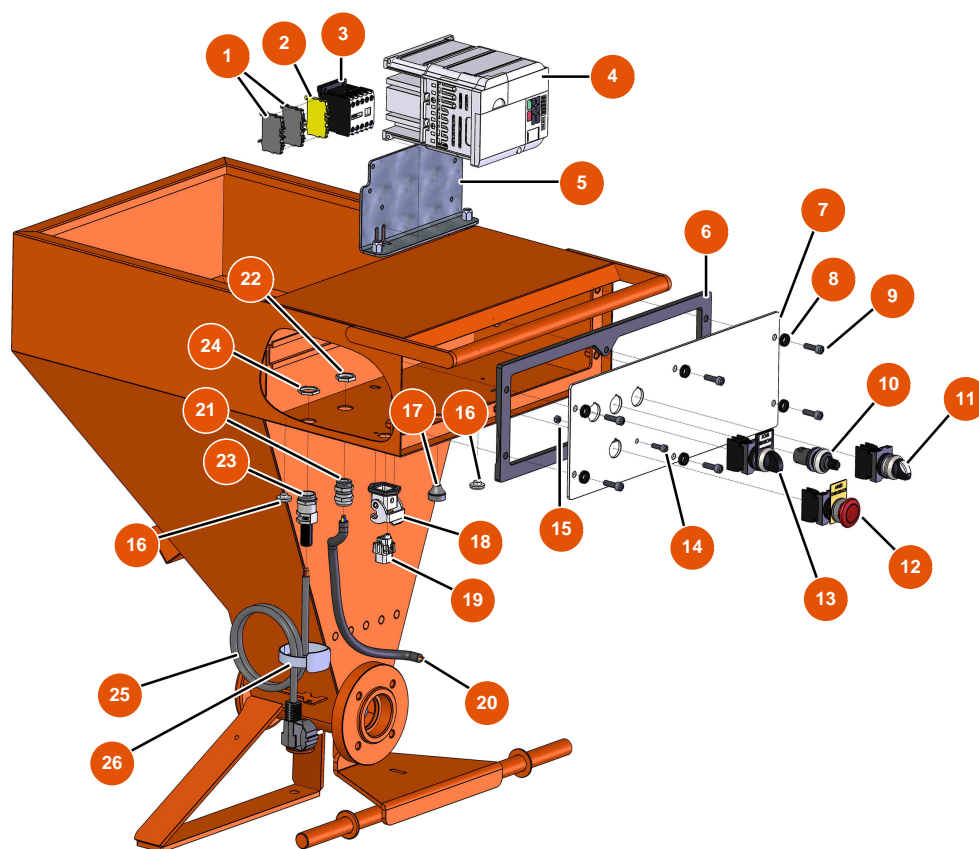

Machine à pulvériser MIXER FLATSPRAY 10 - Coffret électrique

Détails des pièces

Pos.	Référence	Désignation
1	EU80467	1
2	EU30038	2
3	EU30011	3
4	EU12300	4
5	EU10002	5
6	EU10049	6
7	EU10006	7
8	EU80573	8
9	EU90996	Vis tête cylindrique 6 x 20 inox
10	EU80645	Potentiomètre pour machine à projeter
11	EU14180	11
12	EU90038	Bouton arrêt d'urgence complet Ø 22
13	EU30034	13

Pos.	Référence	Désignation
14	EU90160	14
15	EU11880	15
16	EU80397	16
17	EU11564	17
18	EU11915	18
19	EU11914	19
20	EU90606	20
21	EU30040	21
22	EU30333	22
23	EU80450	23
24	EU30060	24
25	EU90180	25
26	EU12410	26