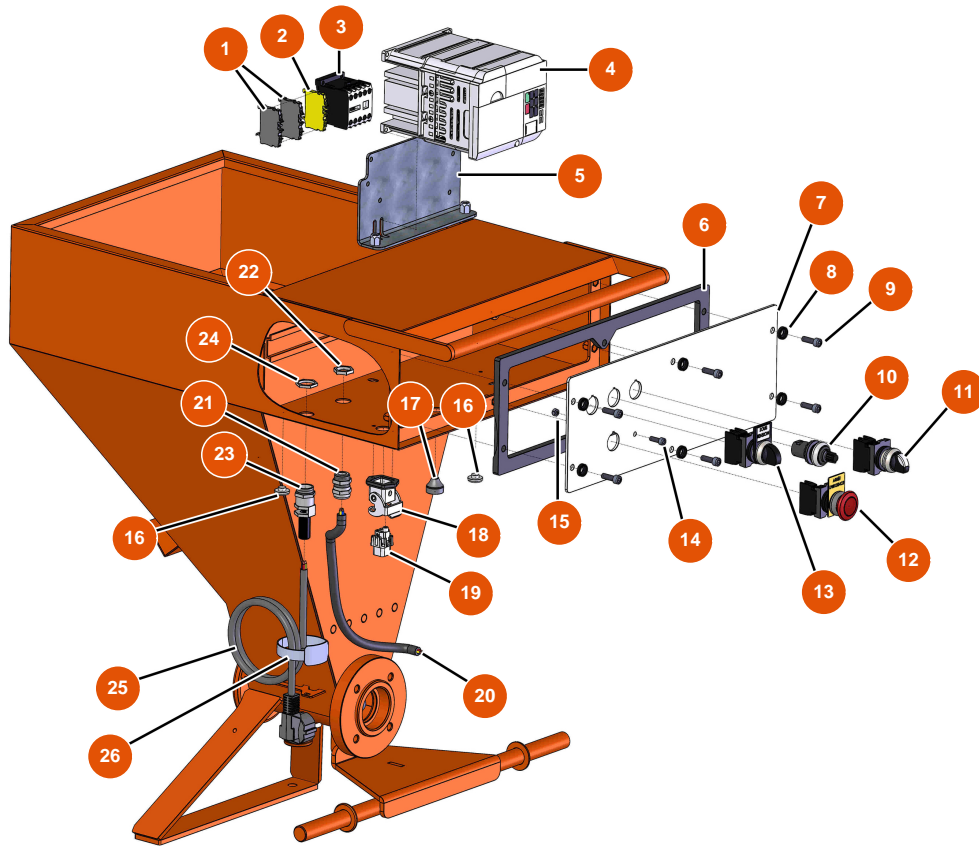

Machine à pulvériser MIXER FLATSPRAY 10 - Coffret électrique

Détails des pièces

Pos.	Référence	Désignation
1	EU80467	1
2	EU30038	2
3	EU30011	3
4	EU12300	4
5	EU10002	5
6	EU10049	6
7	EU10006	7
8	EU80573	8
9	EU90996	Vis tête cylindrique 6 x 20 inox
10	EU80645	Potentiomètre pour machine à projeter
11	EU14180	11
12	EU90038	Bouton arrêt d'urgence complet Ø 22
13	EU30034	13

Pos.	Référence	Désignation
14	EU90160	14
15	EU11880	15
16	EU80397	16
17	EU11564	17
18	EU11915	18
19	EU11914	19
20	EU90606	20
21	EU30040	21
22	EU30333	22
23	EU80450	23
24	EU30060	24
25	EU90180	25
26	EU12410	26